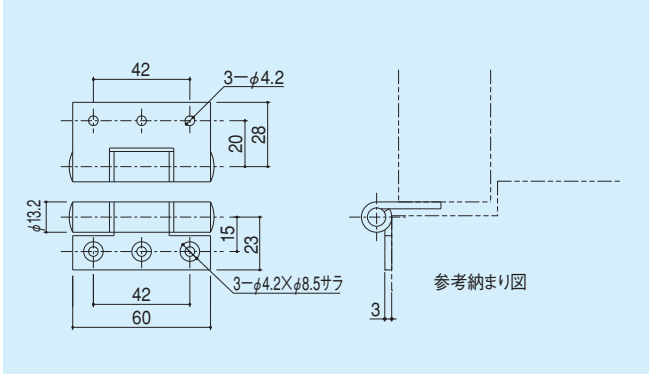

サッシ丁番

**CH-1**

- 材 質/羽根:ステンレス  
軸 :ステンレス
- 仕 上/羽根:バレル研磨  
軸 :バレル研磨

※適用重量20kg (2枚用)

サッシ丁番

**CH-2**

- 材 質/羽根:ステンレス  
軸 :ステンレス
- 仕 上/羽根:バレル研磨  
軸 :バレル研磨

※適用重量20kg (2枚用)

ストッパー丁番(30°)

**CH-14**

- 材 質/羽根:ステンレス  
軸 :ステンレス
- 仕 上/羽根:バレル研磨  
軸 :生地

※適用重量20kg (2枚吊)  
※適用W, Hは各1000以内  
※窓開閉時の補助金具  
(ダンパー、フリクションアーム等)  
無しでのご使用は出来ません

●右勝手

受注生産...製品在庫無し。  
生産ロット数・価格は  
別途ご相談ください。

ストッパー丁番(45°)