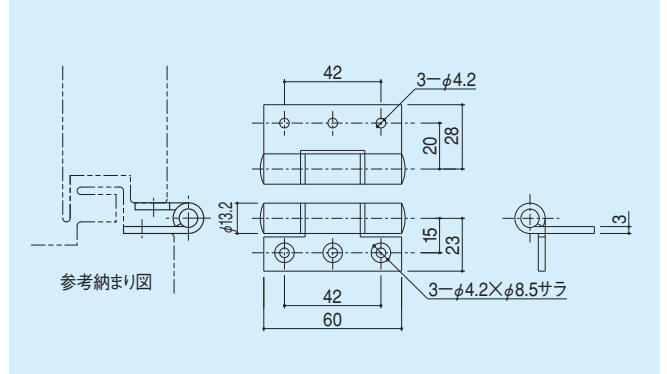

サッシ丁番

**CH-1**

- 材 質/羽根:ステンレス  
軸 :ステンレス
- 仕 上/羽根:バレル研磨  
軸 :バレル研磨

※適用重量20kg (2枚用)

サッシ丁番

**CH-2**

- 材 質/羽根:ステンレス  
軸 :ステンレス
- 仕 上/羽根:バレル研磨  
軸 :バレル研磨

※適用重量20kg (2枚用)

ストッパー丁番(30°)

**CH-14**

- 材 質/羽根:ステンレス  
軸 :ステンレス
- 仕 上/羽根:バレル研磨  
軸 :生地

※適用重量20kg (2枚吊)  
※適用W, Hは各1000以内  
※窓開閉時の補助金具  
(ダンパー、フリクションアーム等)  
無しでのご使用は出来ません

●右勝手

受注生産...製品在庫無し。  
生産ロット数・価格は  
別途ご相談ください。

ストッパー丁番(45°)