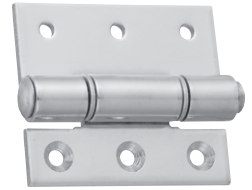

サッシ丁番

**CH-1**

- 材 質/羽根:ステンレス  
軸 :ステンレス
- 仕 上/羽根:バレル研磨  
軸 :バレル研磨

※適用重量20kg (2枚用)

サッシ丁番

**CH-2**

- 材 質/羽根:ステンレス  
軸 :ステンレス
- 仕 上/羽根:バレル研磨  
軸 :バレル研磨

※適用重量20kg (2枚用)

ストッパー丁番(30°)

**CH-14**

- 材 質/羽根:ステンレス  
軸 :ステンレス
- 仕 上/羽根:バレル研磨  
軸 :生地

※適用重量20kg (2枚吊)  
※適用W, Hは各1000以内  
※窓開閉時の補助金具  
(ダンパー、フリクションアーム等)  
無しでのご使用は出来ません

●右勝手

受注生産...製品在庫無し。  
生産ロット数・価格は  
別途ご相談ください。

ストッパー丁番(45°)

**CH-15**

- 材 質/羽根:ステンレス  
軸 :ステンレス
- 仕 上/羽根:バレル研磨  
軸 :生地

※適用重量20kg (2枚吊)  
※適用W, Hは各1000以内  
※窓開閉時の補助金具  
(ダンパー、フリクションアーム等)  
無しでのご使用は出来ません

●右勝手

受注生産...製品在庫無し。  
生産ロット数・価格は  
別途ご相談ください。

隠し丁番

**DH-69T**

- 材 質/羽根:ステンレス  
軸 :ステンレス
- 仕 上/羽根:バレル研磨  
軸 :生地