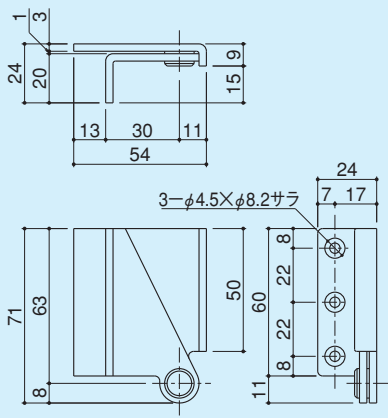

サッシ丁番

**CH-1**

- 材 質/羽根:ステンレス  
軸 :ステンレス
- 仕 上/羽根:バレル研磨  
軸 :バレル研磨

※適用重量20kg (2枚用)

サッシ丁番

**CH-2**

- 材 質/羽根:ステンレス  
軸 :ステンレス
- 仕 上/羽根:バレル研磨  
軸 :バレル研磨

※適用重量20kg (2枚用)

ストッパー丁番(30°)

**CH-14**

- 材 質/羽根:ステンレス  
軸 :ステンレス
- 仕 上/羽根:バレル研磨  
軸 :生地

※適用重量20kg (2枚吊)  
※適用W, Hは各1000以内  
※窓開閉時の補助金具  
(ダンパー、フリクションアーム等)  
無しでのご使用は出来ません

●右勝手

受注生産...製品在庫無し。  
生産ロット数・価格は  
別途ご相談ください。

ストッパー丁番(45°)

**CH-15**

- 材 質/羽根:ステンレス  
軸 :ステンレス
- 仕 上/羽根:バレル研磨  
軸 :生地

※適用重量20kg (2枚吊)  
※適用W, Hは各1000以内  
※窓開閉時の補助金具  
(ダンパー、フリクションアーム等)  
無しでのご使用は出来ません

●右勝手

受注生産...製品在庫無し。  
生産ロット数・価格は  
別途ご相談ください。

隠し丁番

**DH-69T**

- 材 質/羽根:ステンレス  
軸 :ステンレス
- 仕 上/羽根:バレル研磨  
軸 :生地