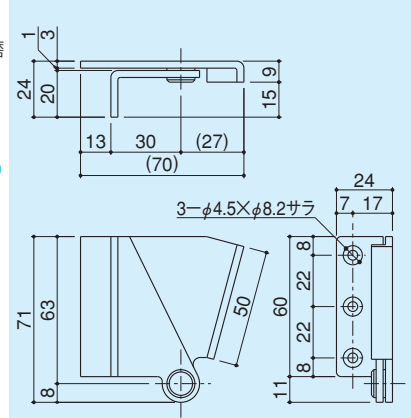

ストッパー丁番(45°)

CH-15

- ●材 質/羽根:ステンレス
  軸 :ステンレス
- ●仕 上/羽根:バレル研磨
  軸 :生地

※適用重量20kg (2枚吊)
※適用W, Hは各1000以内
※窓開閉時の補助金具
(ダンパー、フリクションアーム等)
無しでのご使用は出来ません

●右勝手

受注生産...製品在庫無し。
生産ロット数・価格は
別途ご相談ください。