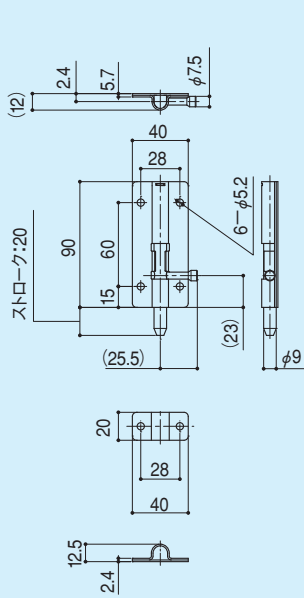

ステン丸落し

DL-153S-1/2/3

- 材質 / ステンレス
- 仕上 / 電解研磨

DL-153S-1

DL-153S-2

DL-153S-3