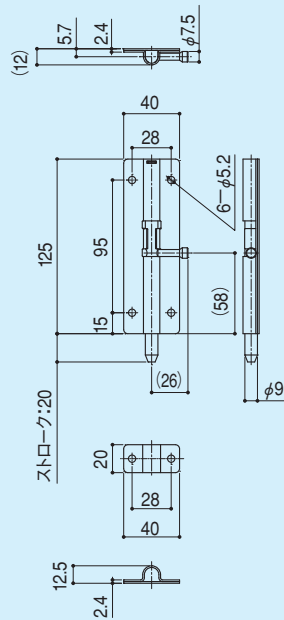

ステン丸落し

DL-153S-1/2/3

- 材質 / ステンレス
- 仕上 / 電解研磨

DL-153S-1

DL-153S-2

DL-153S-3