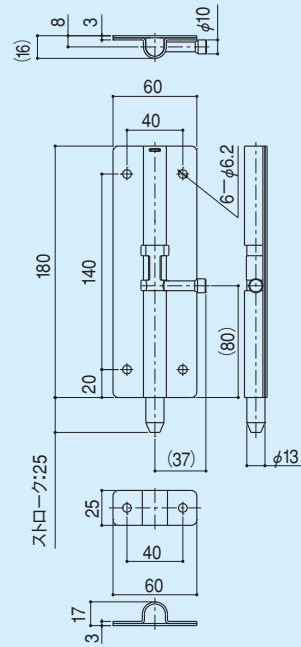

ステン丸落し

DL-153S-1/2/3

- 材質 / ステンレス
- 仕上 / 電解研磨

DL-153S-1

DL-153S-2

DL-153S-3