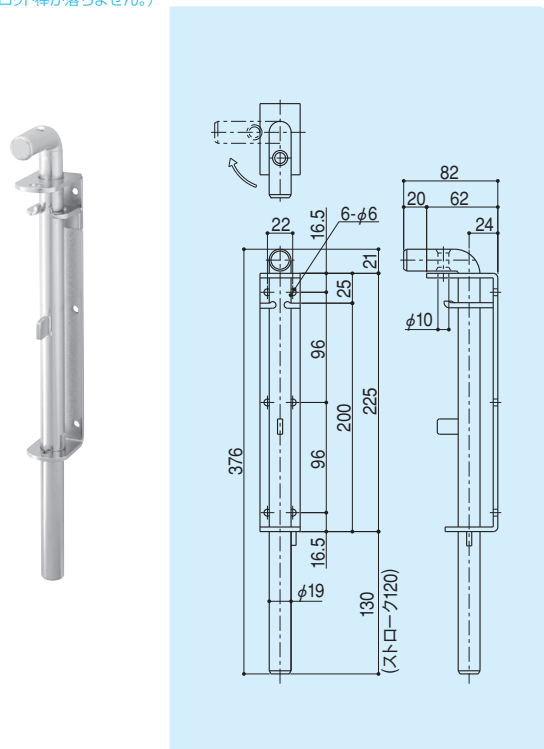

丸落し(大型)

DL-145S

- 材質 / ステンレス
- 仕上 / 電解研磨

門落し(大型鍵掛式)

DL-146S

- 材質 / ステンレス
- 仕上 / 電解研磨

※本製品は図中の矢印方向に回転させるとロッド棒が落ちます。
(逆方向ではロッド棒が落ちません。)

門落し(鍵掛式)

DL-147S

- 材質 / ステンレス
- 仕上 / 電解研磨

※本製品は図中の矢印方向に回転させるとロッド棒が落ちます。
(逆方向ではロッド棒が落ちません。)

打掛

DL-148S

- 材質 / ステンレス
- 仕上 / パレル研磨

品番	A	B	C	D	E	F	G	H	I	J
DL-148S-1	13	45	15	15	15	40	28	6	φ3.2×φ6.2サラ	2
DL-148S-2	16	63	20	20	20	49	35	7	φ3.7×φ7.2サラ	2