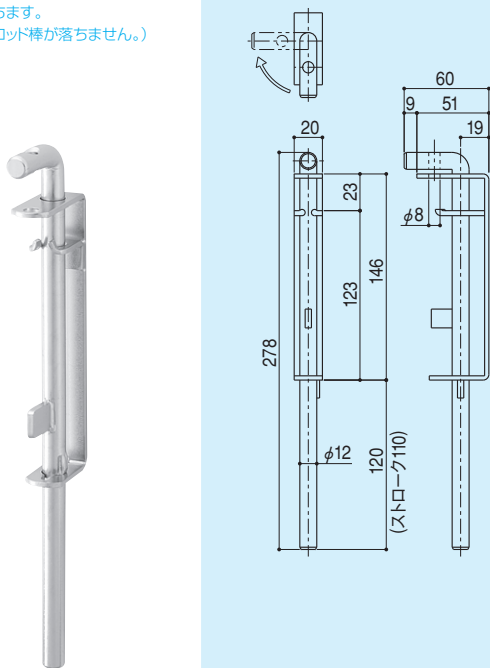

丸落し(大型)

DL-145S

- 材質 / ステンレス
- 仕上 / 電解研磨

門落し(大型鍵掛式)

DL-146S

- 材質 / ステンレス
- 仕上 / 電解研磨

※本製品は図中の矢印方向に回転させるとロッド棒が落ちます。
(逆方向ではロッド棒が落ちません。)

門落し(鍵掛式)

DL-147S

- 材質 / ステンレス
- 仕上 / 電解研磨

※本製品は図中の矢印方向に回転させるとロッド棒が落ちます。
(逆方向ではロッド棒が落ちません。)

打掛

DL-148S

- 材質 / ステンレス
- 仕上 / パレル研磨

品番	A	B	C	D	E	F	G	H	I	J
DL-148S-1	13	45	15	15	15	40	28	6	φ3.2×φ6.2サラ	2
DL-148S-2	16	63	20	20	20	49	35	7	φ3.7×φ7.2サラ	2