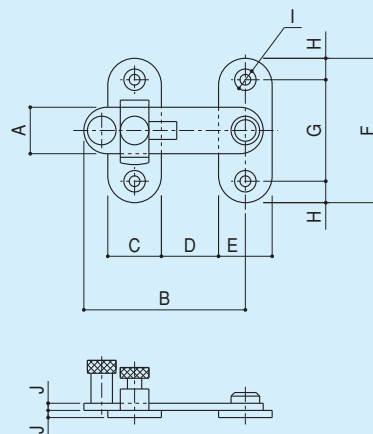

丸落し(大型)

DL-145S

- 材質 / ステンレス
- 仕上 / 電解研磨

門落し(大型鍵掛式)

DL-146S

- 材質 / ステンレス
- 仕上 / 電解研磨

※本製品は図中の矢印方向に回転させるとロッド棒が落ちます。
(逆方向ではロッド棒が落ちません。)

門落し(鍵掛式)

DL-147S

- 材質 / ステンレス
- 仕上 / 電解研磨

※本製品は図中の矢印方向に回転させるとロッド棒が落ちます。
(逆方向ではロッド棒が落ちません。)

打掛

DL-148S

- 材質 / ステンレス
- 仕上 / パレル研磨

品番	A	B	C	D	E	F	G	H	I	J
DL-148S-1	13	45	15	15	15	40	28	6	φ3.2×φ6.2サラ	2
DL-148S-2	16	63	20	20	20	49	35	7	φ3.7×φ7.2サラ	2