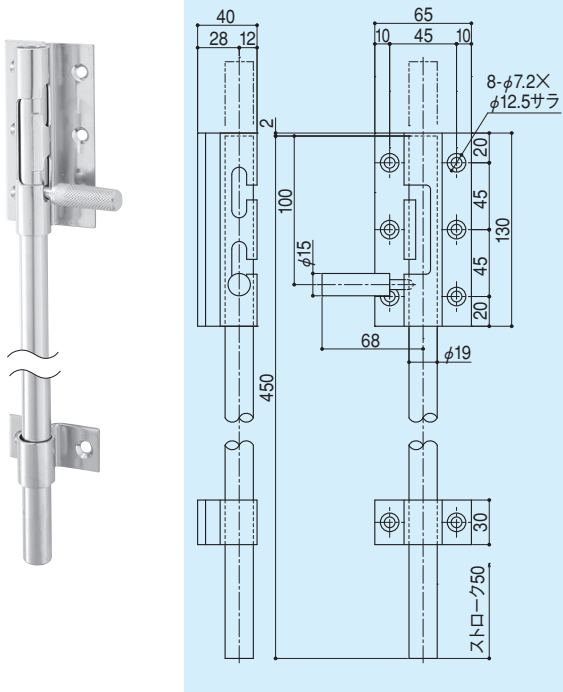

丸落し(大型)

DL-145S

- 材質 / ステンレス
- 仕上 / 電解研磨

門落し(大型鍵掛式)

DL-146S

- 材質 / ステンレス
- 仕上 / 電解研磨

※本製品は図中の矢印方向に回転させるとロッド棒が落ちます。
(逆方向ではロッド棒が落ちません。)

門落し(鍵掛式)

DL-147S

- 材質 / ステンレス
- 仕上 / 電解研磨

※本製品は図中の矢印方向に回転させるとロッド棒が落ちます。
(逆方向ではロッド棒が落ちません。)

打掛

DL-148S

- 材質 / ステンレス
- 仕上 / パレル研磨

品番	A	B	C	D	E	F	G	H	I	J
DL-148S-1	13	45	15	15	15	40	28	6	φ3.2×φ6.2サラ	2
DL-148S-2	16	63	20	20	20	49	35	7	φ3.7×φ7.2サラ	2