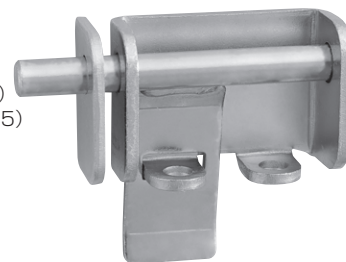

外部掛金

DL-130
DL-130S

- 材質 / DL-130 : スチール
DL-130S : ステンレス
- 仕上 / DL-130 : 有색クロメート
DL-130S : ヘアライン

| 品番 | t | A |
|---------|-----|------|
| DL-130 | 3.2 | 13.5 |
| DL-130S | 3.0 | 13.5 |

外部掛金(大型)

DL-131

- 材質 / スチール
- 仕上 / 有色クロメート

内部掛金(大型)

DL-133

- 材質 / スチール
- 仕上 / 有色クロメート

ダブル貫抜

DL-135
DL-135S

- 材質 / スチール(DL-135)
ステンレス(DL-135S)
- 仕上 / 有色クロメート(DL-135)
電解研磨(DL-135S)

| 品番 | A | B | C | D | E | F | G | H | I | J | K | L |
|---------|-----|----|-----|----|----|----|----|----|------|------|------|---|
| DL-135 | 109 | 32 | φ12 | 15 | 36 | 75 | 33 | 21 | 16 | 18 | φ9.5 | 4 |
| DL-135S | 109 | 30 | φ12 | 14 | 36 | 73 | 33 | 20 | 14.5 | 18.5 | φ9.5 | 3 |