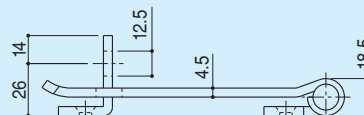

外部掛金

DL-130
DL-130S

- 材質 / DL-130 : スチール
DL-130S : ステンレス
- 仕上 / DL-130 : 有색クロメート
DL-130S : ヘアライン

| 品番 | t | A |
|---------|-----|------|
| DL-130 | 3.2 | 13.5 |
| DL-130S | 3.0 | 13.5 |

外部掛金(大型)

DL-131

- 材質 / スチール
- 仕上 / 有色クロメート

内部掛金(大型)

DL-133

- 材質 / スチール
- 仕上 / 有色クロメート

ダブル貫抜

DL-135
DL-135S

- 材質 / スチール(DL-135)
ステンレス(DL-135S)
- 仕上 / 有色クロメート(DL-135)
電解研磨(DL-135S)

| 品番 | A | B | C | D | E | F | G | H | I | J | K | L |
|---------|-----|----|-----|----|----|----|----|----|------|------|------|---|
| DL-135 | 109 | 32 | φ12 | 15 | 36 | 75 | 33 | 21 | 16 | 18 | φ9.5 | 4 |
| DL-135S | 109 | 30 | φ12 | 14 | 36 | 73 | 33 | 20 | 14.5 | 18.5 | φ9.5 | 3 |