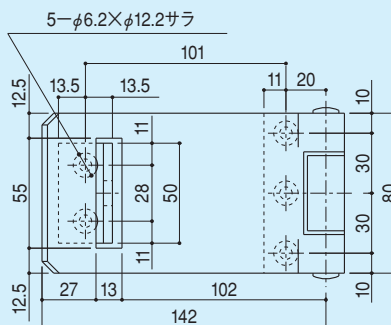

外部掛金

DL-130
DL-130S

- 材質 / DL-130 : スチール
DL-130S : ステンレス
- 仕上 / DL-130 : 有색クロメート
DL-130S : ヘアライン

| 品番 | t | A |
|---------|-----|------|
| DL-130 | 3.2 | 13.5 |
| DL-130S | 3.0 | 13.5 |

外部掛金(大型)

DL-131

- 材質 / スチール
- 仕上 / 有色クロメート

内部掛金(大型)

DL-133

- 材質 / スチール
- 仕上 / 有色クロメート

ダブル貫抜

DL-135
DL-135S

- 材質 / スチール(DL-135)
ステンレス(DL-135S)
- 仕上 / 有色クロメート(DL-135)
電解研磨(DL-135S)

| 品番 | A | B | C | D | E | F | G | H | I | J | K | L |
|---------|-----|----|-----|----|----|----|----|----|------|------|------|---|
| DL-135 | 109 | 32 | φ12 | 15 | 36 | 75 | 33 | 21 | 16 | 18 | φ9.5 | 4 |
| DL-135S | 109 | 30 | φ12 | 14 | 36 | 73 | 33 | 20 | 14.5 | 18.5 | φ9.5 | 3 |