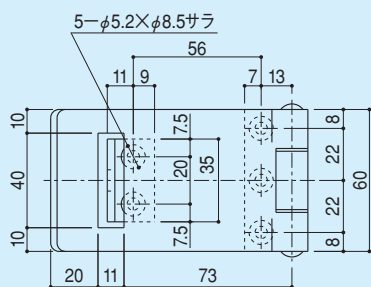

外部掛金

DL-130
DL-130S

- 材質 / DL-130 : スチール
DL-130S : ステンレス
- 仕上 / DL-130 : 有색クロメート
DL-130S : ヘアライン

| 品番 | t | A |
|---------|-----|------|
| DL-130 | 3.2 | 13.5 |
| DL-130S | 3.0 | 13.5 |

外部掛金(大型)

DL-131

- 材質 / スチール
- 仕上 / 有色クロメート

内部掛金(大型)

DL-133

- 材質 / スチール
- 仕上 / 有色クロメート

ダブル貫抜

DL-135
DL-135S

- 材質 / スチール(DL-135)
ステンレス(DL-135S)
- 仕上 / 有色クロメート(DL-135)
電解研磨(DL-135S)

| 品番 | A | B | C | D | E | F | G | H | I | J | K | L |
|---------|-----|----|-----|----|----|----|----|----|------|------|------|---|
| DL-135 | 109 | 32 | φ12 | 15 | 36 | 75 | 33 | 21 | 16 | 18 | φ9.5 | 4 |
| DL-135S | 109 | 30 | φ12 | 14 | 36 | 73 | 33 | 20 | 14.5 | 18.5 | φ9.5 | 3 |