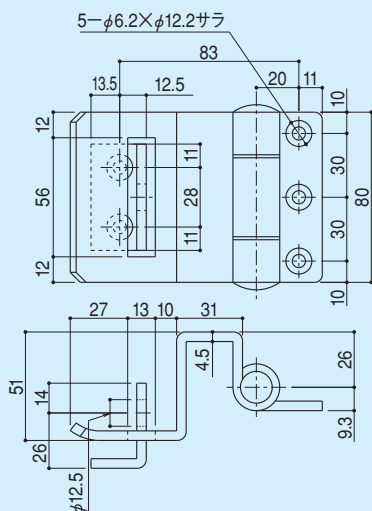

外部掛金

DL-130
DL-130S

- 材質 / DL-130 : スチール
DL-130S : ステンレス
- 仕上 / DL-130 : 有색クロメート
DL-130S : ヘアライン

| 品番 | t | A |
|---------|-----|------|
| DL-130 | 3.2 | 13.5 |
| DL-130S | 3.0 | 13.5 |

外部掛金(大型)

DL-131

- 材質 / スチール
- 仕上 / 有色クロメート

内部掛金(大型)

DL-133

- 材質 / スチール
- 仕上 / 有色クロメート

ダブル貫抜

DL-135
DL-135S

- 材質 / スチール(DL-135)
ステンレス(DL-135S)
- 仕上 / 有色クロメート(DL-135)
電解研磨(DL-135S)

| 品番 | A | B | C | D | E | F | G | H | I | J | K | L |
|---------|-----|----|-----|----|----|----|----|----|------|------|------|---|
| DL-135 | 109 | 32 | φ12 | 15 | 36 | 75 | 33 | 21 | 16 | 18 | φ9.5 | 4 |
| DL-135S | 109 | 30 | φ12 | 14 | 36 | 73 | 33 | 20 | 14.5 | 18.5 | φ9.5 | 3 |