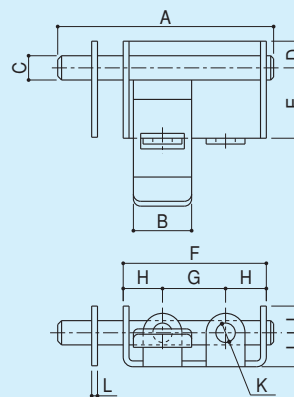

外部掛金

DL-130
DL-130S

- 材質 / DL-130 : スチール
DL-130S : ステンレス
- 仕上 / DL-130 : 有색クロメート
DL-130S : ヘアライン

| 品番 | t | A |
|---------|-----|------|
| DL-130 | 3.2 | 13.5 |
| DL-130S | 3.0 | 13.5 |

外部掛金(大型)

DL-131

- 材質 / スチール
- 仕上 / 有色クロメート

内部掛金(大型)

DL-133

- 材質 / スチール
- 仕上 / 有色クロメート

ダブル貫抜

DL-135
DL-135S

- 材質 / スチール(DL-135)
ステンレス(DL-135S)
- 仕上 / 有色クロメート(DL-135)
電解研磨(DL-135S)

| 品番 | A | B | C | D | E | F | G | H | I | J | K | L |
|---------|-----|----|-----|----|----|----|----|----|------|------|------|---|
| DL-135 | 109 | 32 | φ12 | 15 | 36 | 75 | 33 | 21 | 16 | 18 | φ9.5 | 4 |
| DL-135S | 109 | 30 | φ12 | 14 | 36 | 73 | 33 | 20 | 14.5 | 18.5 | φ9.5 | 3 |