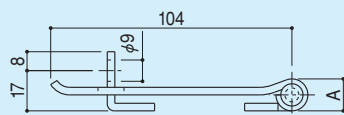

外部掛金

DL-130
DL-130S

- 材質 / DL-130 : スチール
DL-130S : ステンレス
- 仕上 / DL-130 : 有색クロメート
DL-130S : ヘアライン

| 品番 | t | A |
|---------|-----|------|
| DL-130 | 3.2 | 13.5 |
| DL-130S | 3.0 | 13.5 |

外部掛金(大型)

DL-131

- 材質 / スチール
- 仕上 / 有色クロメート

内部掛金(大型)

DL-133

- 材質 / スチール
- 仕上 / 有色クロメート

ダブル貫抜

DL-135
DL-135S

- 材質 / スチール(DL-135)
ステンレス(DL-135S)
- 仕上 / 有色クロメート(DL-135)
電解研磨(DL-135S)

| 品番 | A | B | C | D | E | F | G | H | I | J | K | L |
|---------|-----|----|-----|----|----|----|----|----|------|------|------|---|
| DL-135 | 109 | 32 | φ12 | 15 | 36 | 75 | 33 | 21 | 16 | 18 | φ9.5 | 4 |
| DL-135S | 109 | 30 | φ12 | 14 | 36 | 73 | 33 | 20 | 14.5 | 18.5 | φ9.5 | 3 |