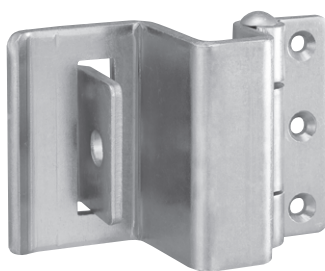

外部掛金

DL-130
DL-130S

- 材質 / DL-130 : スチール
DL-130S : ステンレス
- 仕上 / DL-130 : 有색クロメート
DL-130S : ヘアライン

| 品番 | t | A |
|---------|-----|------|
| DL-130 | 3.2 | 13.5 |
| DL-130S | 3.0 | 13.5 |

外部掛金(大型)

DL-131

- 材質 / スチール
- 仕上 / 有色クロメート

内部掛金(大型)

DL-133

- 材質 / スチール
- 仕上 / 有色クロメート

ダブル貫抜

DL-135
DL-135S

- 材質 / スチール(DL-135)
ステンレス(DL-135S)
- 仕上 / 有色クロメート(DL-135)
電解研磨(DL-135S)

| 品番 | A | B | C | D | E | F | G | H | I | J | K | L |
|---------|-----|----|-----|----|----|----|----|----|------|------|------|---|
| DL-135 | 109 | 32 | φ12 | 15 | 36 | 75 | 33 | 21 | 16 | 18 | φ9.5 | 4 |
| DL-135S | 109 | 30 | φ12 | 14 | 36 | 73 | 33 | 20 | 14.5 | 18.5 | φ9.5 | 3 |