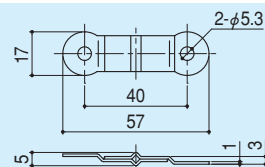

DG-5

- 材質 / 銅
- 溶解温度: 70°C

※本製品は吊り金物ではなく、火災などの高温時に閉鎖する可動ガラリ用金物です。正しい用途以外のご使用はご遠慮下さい。