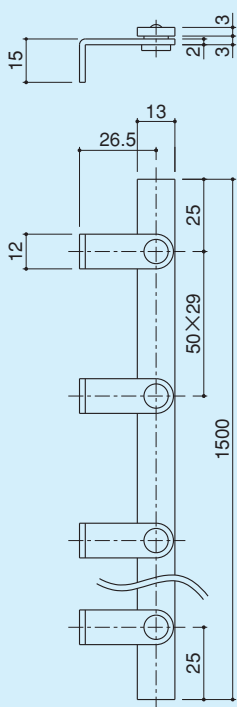

## 可動ガラリパーツ

外付用可動ガラリ

内付用可動ガラリ

外付用アーム

# DG-1

- 材質 / スチール
- 仕上 / 有色クロメート
- 定尺 / 1,500

内付用アーム

# DG-2

- 材質 / スチール
- 仕上 / 有色クロメート
- 定尺 / 2,000

回転軸

# DG-4

- 材質 / スチール
- \* 線径:  $\phi 1.4$
- \* 巻数: 24

ヒューズ