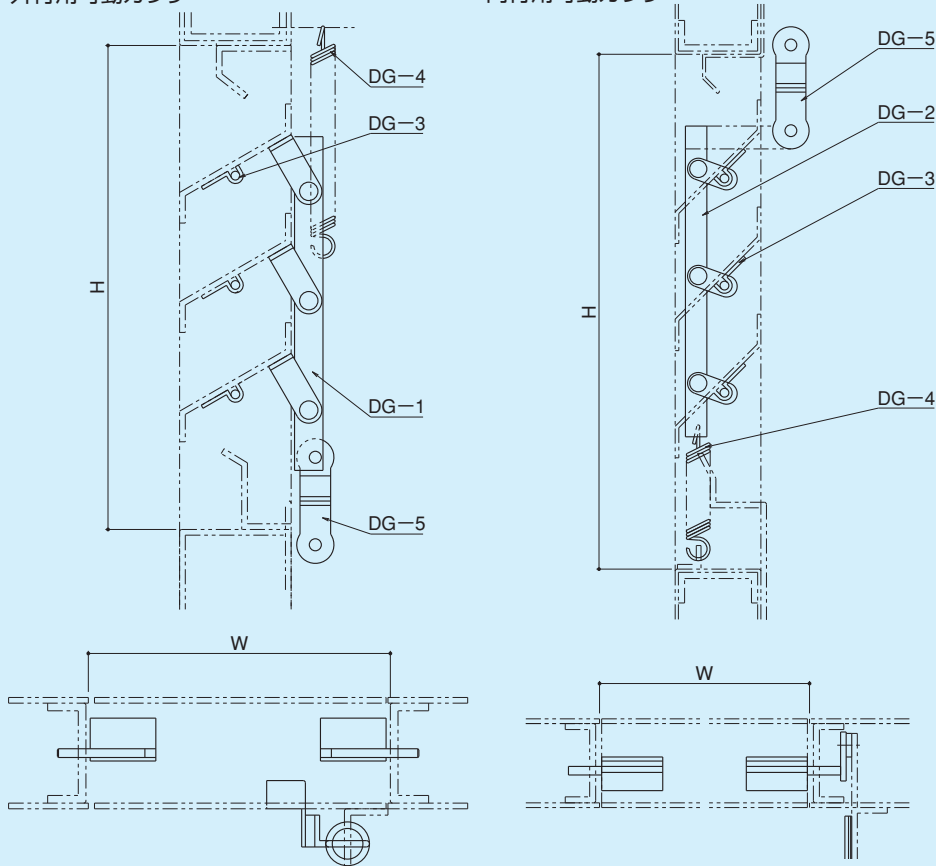

可動ガラリパーツ

外付用可動ガラリ

内付用可動ガラリ

外付用アーム