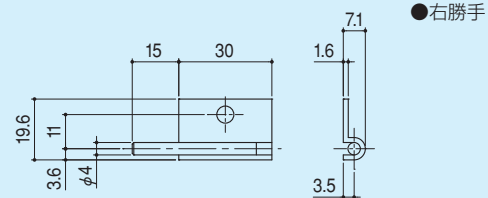

DG-3

- 材質 / スチール
- 仕上 / 有色クロメート

スプリング