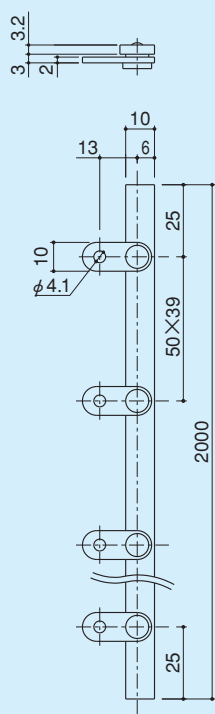

## 可動ガラリパーツ

外付用可動ガラリ

内付用可動ガラリ

外付用アーム

# DG-1

- 材質 / スチール
- 仕上 / 有色クロメート
- 定尺 / 1,500

内付用アーム

# DG-2

- 材質 / スチール
- 仕上 / 有色クロメート
- 定尺 / 2,000

回転軸

# DG-4

- 材質 / スチール
- \* 線径:  $\phi 1.4$
- \* 巻数: 24

ヒューズ