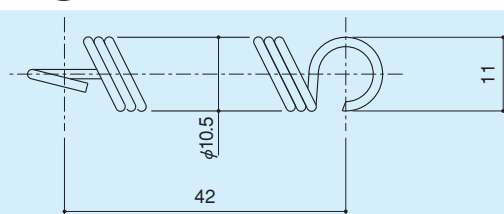

# DG-4

- 材質 / スチール
- \* 線径:  $\phi 1.4$
- \* 巻数: 24

ヒューズ