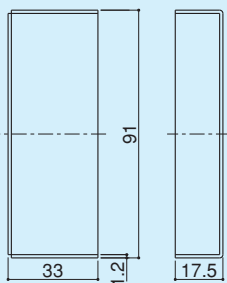

# DB-44

- 材質 / スチール
- 仕上 / 有色クロメート