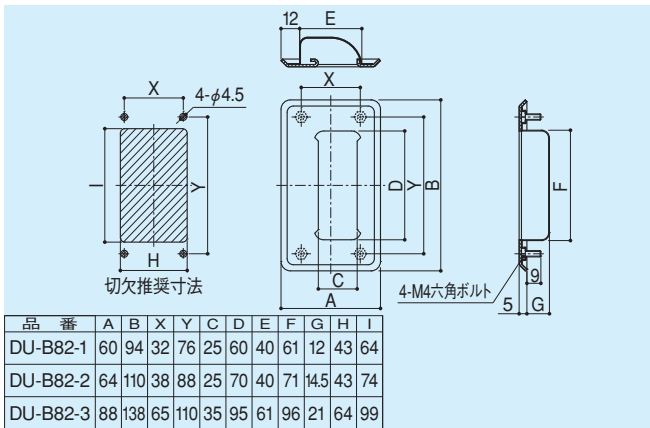

掘込引手(ワンタッチ式)

DU-91

- 材 質/ステンレス
- 仕 上/ヘアーライン

※本品は取付ネジ無しで、取付が可能です。
 ※本品は一度取付すると外す事は出来ません。
 ※取付対応扉板厚：1.6mmのみ
 ※片面フラッシュの防火扉に使用される際は、別途トロカパー等を設けて下さい。

掘込引手(ボルトタイプ)

DU-B82

- 材 質/ステンレス
- 仕 上/ヘアーライン

ケースハンドル

CHZ (Clavis)

- 材 質/ステンレス
- 仕 上/ヘアーライン
- セットビス/下記表参照

※ご注文の際は扉厚をご指示ください。

パチン錠

ELP-200

- 材 質/ステンレス
- 仕 上/バレル研磨

ELP-200-1

ELP-200-2

パチン錠

ELP-201

- 材 質/ステンレス
- 仕 上/バレル研磨

ELP-201-1

ELP-201-2