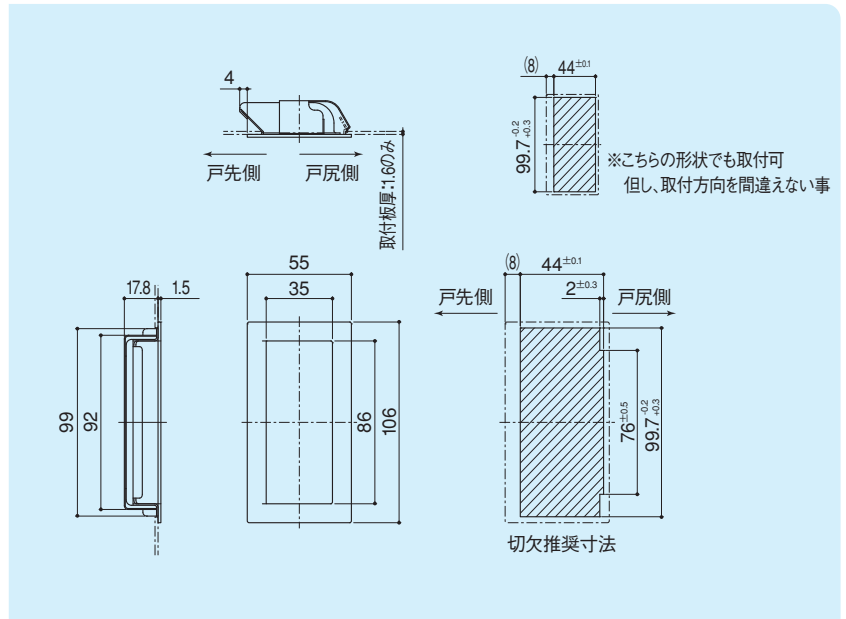

掘込引手(ワンタッチ式)

DU-91

- 材 質/ステンレス
- 仕 上/ヘアーライン

※本品は取付ネジ無しで、取付が可能です。
 ※本品は一度取付すると外す事は出来ません。
 ※取付対応扉板厚：1.6mmのみ
 ※片面フラッシュの防火扉に使用される際は、別途トロカパー等を設けて下さい。

掘込引手(ボルトタイプ)

DU-B82

- 材 質/ステンレス
- 仕 上/ヘアーライン

ケースハンドル

CHZ (Clavis)

- 材 質/ステンレス
- 仕 上/ヘアーライン
- セットビス/下記表参照

※ご注文の際は扉厚をご指示ください。

パチン錠

ELP-200

- 材 質/ステンレス
- 仕 上/バレル研磨

ELP-200-1

ELP-200-2