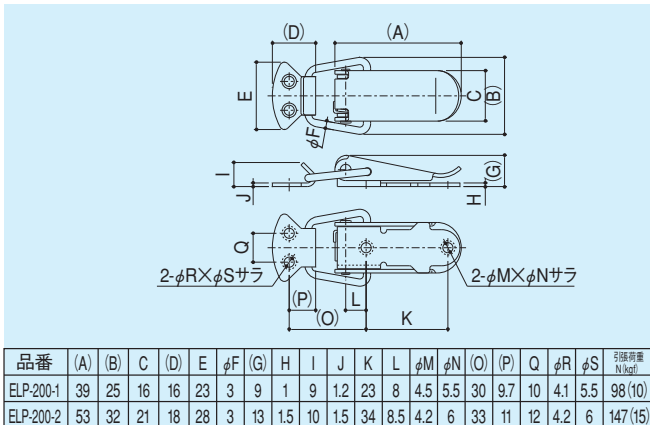

掘込引手(ワンタッチ式)

DU-91

- 材 質/ステンレス
- 仕 上/ヘアーライン

※本品は取付ネジ無しで、取付が可能です。
 ※本品は一度取付すると外す事は出来ません。
 ※取付対応扉板厚：1.6mmのみ
 ※片面フラッシュの防火扉に使用される際は、別途トロカパー等を設けて下さい。

掘込引手(ボルトタイプ)

DU-B82

- 材 質/ステンレス
- 仕 上/ヘアーライン

ケースハンドル

CHZ (Clavis)

- 材 質/ステンレス
- 仕 上/ヘアーライン
- セットビス/下記表参照

※ご注文の際は扉厚をご指示ください。

パチン錠

ELP-200

- 材 質/ステンレス
- 仕 上/バレル研磨

ELP-200-1

ELP-200-2

パチン錠

ELP-201

- 材 質/ステンレス
- 仕 上/バレル研磨

ELP-201-1

ELP-201-2