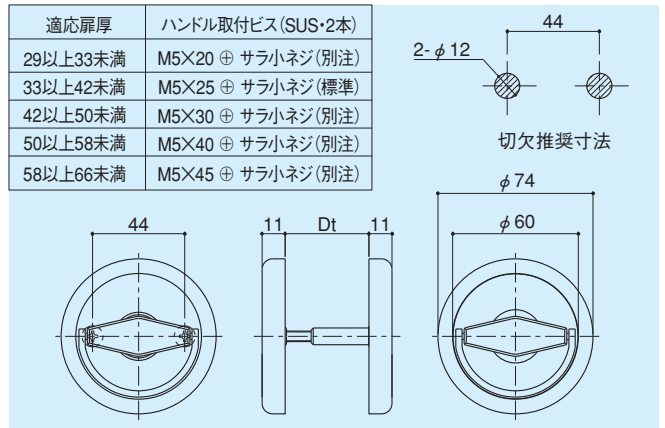

掘込引手(ワンタッチ式)

DU-91

- 材 質/ステンレス
- 仕 上/ヘアーライン

※本品は取付ネジ無しで、取付が可能です。
 ※本品は一度取付すると外す事は出来ません。
 ※取付対応扉板厚：1.6mmのみ
 ※片面フラッシュの防火扉に使用される際は、別途トロカパー等を設けて下さい。

掘込引手(ボルトタイプ)

DU-B82

- 材 質/ステンレス
- 仕 上/ヘアーライン

ケースハンドル

CHZ (Clavis)

- 材 質/ステンレス
- 仕 上/ヘアーライン
- セットビス/下記表参照

※ご注文の際は扉厚をご指示ください。

パチン錠

ELP-200

- 材 質/ステンレス
- 仕 上/バレル研磨

ELP-200-1

ELP-200-2

パチン錠

ELP-201

- 材 質/ステンレス
- 仕 上/バレル研磨

ELP-201-1

ELP-201-2