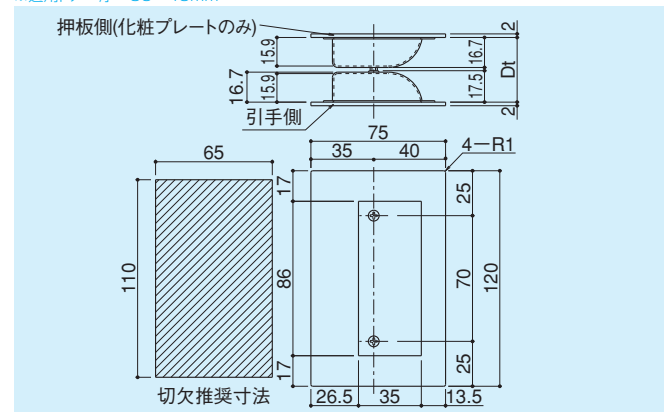

掘込引手

DU-73

- 材 質/ステンレス
- 仕 上/ヘアーライン
- セットビス/M4×10サラ小ネジ⊕SUS: 4本付

掘込引手

DU-75

- 材 質/ステンレス
- 仕 上/ヘアーライン
- セットビス/M4×D6×6サラ小ネジ
⊕SUS: 2本付 (Dt=45mm)
M4×D6×12サラ小ネジ
⊕SUS: 2本付 (Dt=50mm)

掘込引手

DU-76

- 材 質/ステンレス
- 仕 上/ヘアーライン
- セットビス/M4×D6×6サラ小ネジ⊕SUS: 2本付
(Dt=40mm用)

掘込引手

DU-77

- 材 質/ステンレス
- 仕 上/ヘアーライン
- セットビス/M4×D6×16サラ小ネジ⊕SUS: 2本付
(Dt=40mm用)

掘込引手

DU-78

- 材 質/ステンレス
- 仕 上/ヘアーライン
- セットビス/M4×D6×6サラ小ネジ⊕SUS: 2本付
(Dt=40mm用)
M4×D6×12サラ小ネジ⊕SUS: 2本付
(Dt=45mm用)