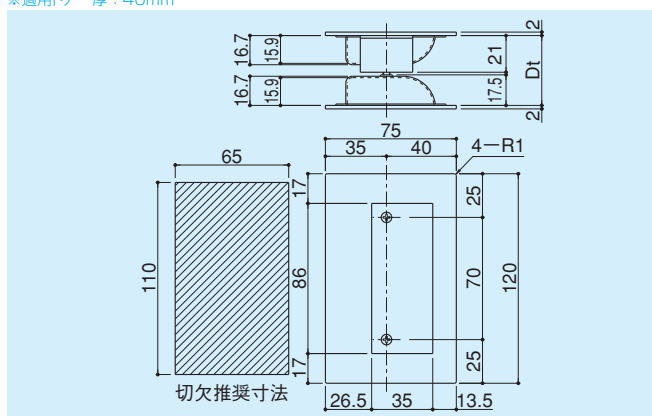

掘込引手

DU-73

- 材 質/ステンレス
- 仕 上/ヘアーライン
- セットビス/M4×10サラ小ネジ⊕SUS: 4本付

掘込引手

DU-75

- 材 質/ステンレス
- 仕 上/ヘアーライン
- セットビス/M4×D6×6サラ小ネジ
⊕SUS: 2本付 (Dt=45mm)
M4×D6×12サラ小ネジ
⊕SUS: 2本付 (Dt=50mm)

掘込引手

DU-76

- 材 質/ステンレス
- 仕 上/ヘアーライン
- セットビス/M4×D6×6サラ小ネジ⊕SUS: 2本付
(Dt=40mm用)

掘込引手

DU-77

- 材 質/ステンレス
- 仕 上/ヘアーライン
- セットビス/M4×D6×16サラ小ネジ⊕SUS: 2本付
(Dt=40mm用)

掘込引手

DU-78

- 材 質/ステンレス
- 仕 上/ヘアーライン
- セットビス/M4×D6×6サラ小ネジ⊕SUS: 2本付
(Dt=40mm用)
M4×D6×12サラ小ネジ⊕SUS: 2本付
(Dt=45mm用)