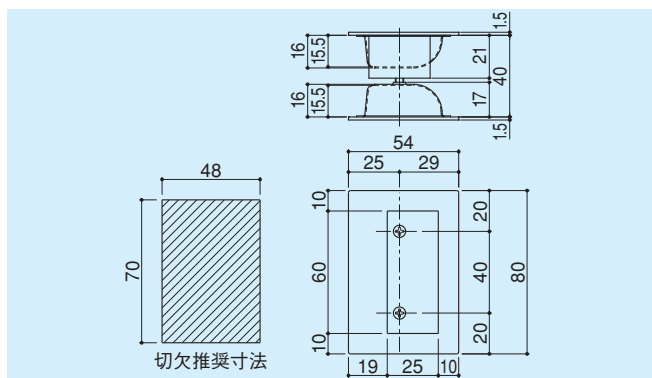

- 材 質/ステンレス
- 仕 上/ヘアーライン
- セットビス/M4×D6×6サラ小ネジ⊕SUS: 2本付
(Dt=40mm用)

掘込引手

DU-77

- 材 質/ステンレス
- 仕 上/ヘアーライン
- セットビス/M4×D6×16サラ小ネジ⊕SUS: 2本付
(Dt=40mm用)

掘込引手

DU-78

- 材 質/ステンレス
- 仕 上/ヘアーライン
- セットビス/M4×D6×6サラ小ネジ⊕SUS: 2本付
(Dt=40mm用)
M4×D6×12サラ小ネジ⊕SUS: 2本付
(Dt=45mm用)