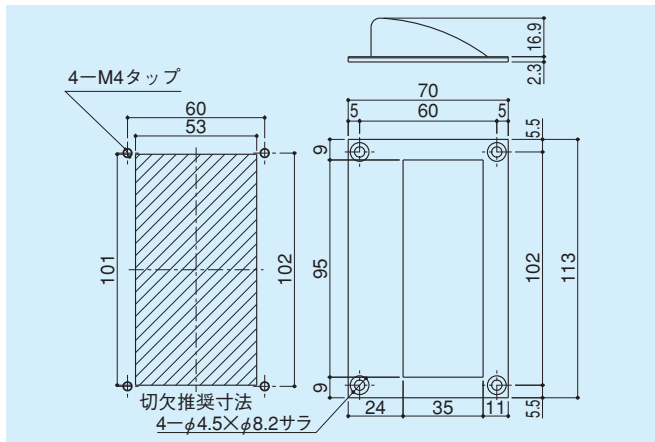

掘込引手

DU-73

- 材 質/ステンレス
- 仕 上/ヘアーライン
- セットビス/M4×10サラ小ネジ⊕SUS: 4本付

掘込引手

DU-75

- 材 質/ステンレス
- 仕 上/ヘアーライン
- セットビス/M4×D6×6サラ小ネジ
⊕SUS: 2本付 (Dt=45mm)
M4×D6×12サラ小ネジ
⊕SUS: 2本付 (Dt=50mm)

掘込引手

DU-76

- 材 質/ステンレス
- 仕 上/ヘアーライン
- セットビス/M4×D6×6サラ小ネジ⊕SUS: 2本付
(Dt=40mm用)

掘込引手

DU-77

- 材 質/ステンレス
- 仕 上/ヘアーライン
- セットビス/M4×D6×16サラ小ネジ⊕SUS: 2本付
(Dt=40mm用)

掘込引手

DU-78

- 材 質/ステンレス
- 仕 上/ヘアーライン
- セットビス/M4×D6×6サラ小ネジ⊕SUS: 2本付
(Dt=40mm用)
M4×D6×12サラ小ネジ⊕SUS: 2本付
(Dt=45mm用)

掘込引手

DU-80

- 材 質/ステンレス
- 仕 上/ヘアーライン