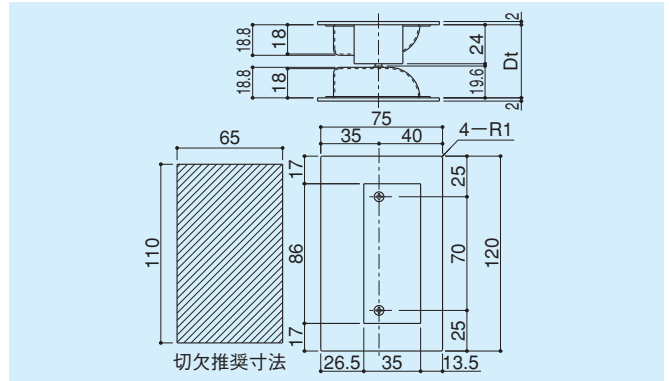

掘込引手

DU-73

- 材 質/ステンレス
- 仕 上/ヘアーライン
- セットビス/M4×10サラ小ネジ⊕SUS: 4本付

掘込引手

DU-75

- 材 質/ステンレス
- 仕 上/ヘアーライン
- セットビス/M4×D6×6サラ小ネジ
⊕SUS: 2本付 (Dt=45mm)
M4×D6×12サラ小ネジ
⊕SUS: 2本付 (Dt=50mm)

掘込引手

DU-76

- 材 質/ステンレス
- 仕 上/ヘアーライン
- セットビス/M4×D6×6サラ小ネジ⊕SUS: 2本付
(Dt=40mm用)

掘込引手

DU-77

- 材 質/ステンレス
- 仕 上/ヘアーライン
- セットビス/M4×D6×16サラ小ネジ⊕SUS: 2本付
(Dt=40mm用)

掘込引手

DU-78

- 材 質/ステンレス
- 仕 上/ヘアーライン
- セットビス/M4×D6×6サラ小ネジ⊕SUS: 2本付
(Dt=40mm用)
M4×D6×12サラ小ネジ⊕SUS: 2本付
(Dt=45mm用)

掘込引手

DU-80

- 材 質/ステンレス
- 仕 上/ヘアーライン