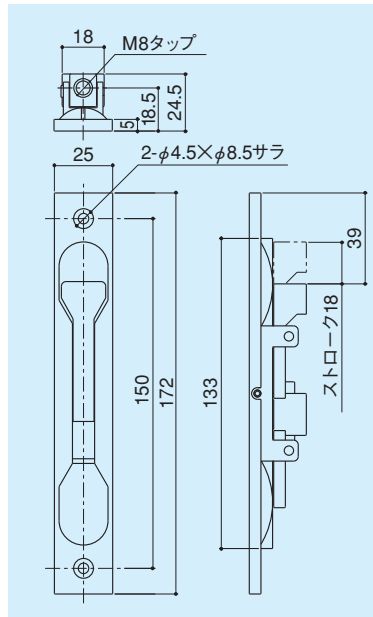

フランス落し

DE-1Z

- 材質 / 亜鉛ダイキャスト
- 仕上 / パールニッケルクロム

フランス落し

DE-2Z

- 材質 / 亜鉛ダイキャスト
- 仕上 / パールニッケルクロム

フランス落し

DE-3Z

- 材質 / 亜鉛ダイキャスト
- 仕上 / パールニッケルクロム

フランス落し

DE-5Z DE-5Z-1 DE-5Z-2

- 材質 / 亜鉛ダイキャスト
- 仕上 / パールニッケルクロム

フランス落し

DE-6Z

- 材質 / 亜鉛ダイキャスト
- 仕上 / パールニッケルクロム

フランス落し

DE-7Z

- 材質 / 亜鉛ダイキャスト
- 仕上 / パールニッケルクロム