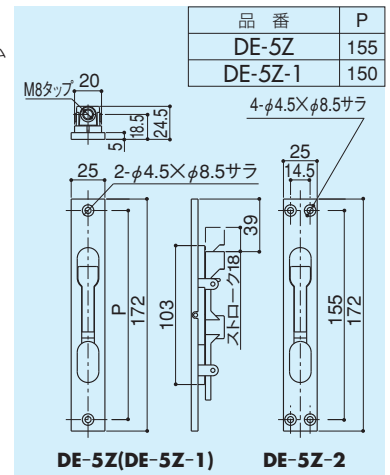

フランス落し

DE-1Z

- 材質 / 亜鉛ダイキャスト
- 仕上 / パールニッケルクロム

フランス落し

DE-2Z

- 材質 / 亜鉛ダイキャスト
- 仕上 / パールニッケルクロム

フランス落し

DE-3Z

- 材質 / 亜鉛ダイキャスト
- 仕上 / パールニッケルクロム

フランス落し

DE-5Z DE-5Z-1 DE-5Z-2

- 材質 / 亜鉛ダイキャスト
- 仕上 / パールニッケルクロム

フランス落し

DE-6Z

- 材質 / 亜鉛ダイキャスト
- 仕上 / パールニッケルクロム

フランス落し

DE-7Z

- 材質 / 亜鉛ダイキャスト
- 仕上 / パールニッケルクロム