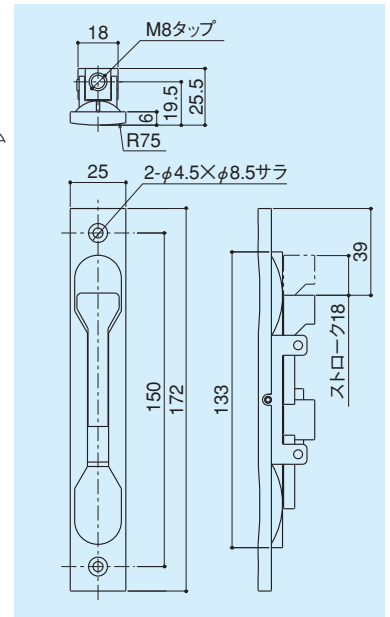

フランス落し

DE-1Z

- 材質 / 亜鉛ダイキャスト
- 仕上 / パールニッケルクロム

フランス落し

DE-2Z

- 材質 / 亜鉛ダイキャスト
- 仕上 / パールニッケルクロム

フランス落し

DE-3Z

- 材質 / 亜鉛ダイキャスト
- 仕上 / パールニッケルクロム

フランス落し

DE-5Z DE-5Z-1 DE-5Z-2

- 材質 / 亜鉛ダイキャスト
- 仕上 / パールニッケルクロム

フランス落し

DE-6Z

- 材質 / 亜鉛ダイキャスト
- 仕上 / パールニッケルクロム

フランス落し

DE-7Z

- 材質 / 亜鉛ダイキャスト
- 仕上 / パールニッケルクロム