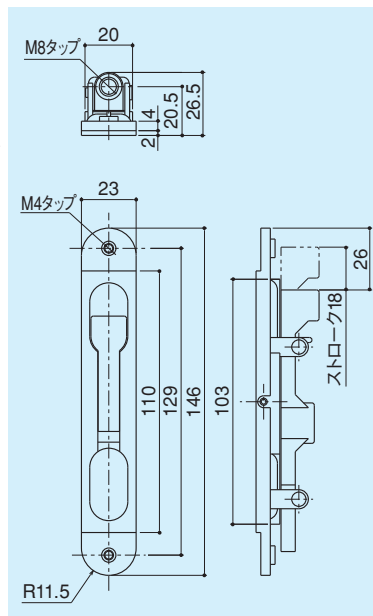

- 材質 / 亜鉛ダイキャスト
- 仕上 / パールニッケルクロム

フランス落し

DE-5Z DE-5Z-1 DE-5Z-2

- 材質 / 亜鉛ダイキャスト
- 仕上 / パールニッケルクロム

フランス落し

DE-6Z

- 材質 / 亜鉛ダイキャスト
- 仕上 / パールニッケルクロム

フランス落し

DE-7Z

- 材質 / 亜鉛ダイキャスト
- 仕上 / パールニッケルクロム