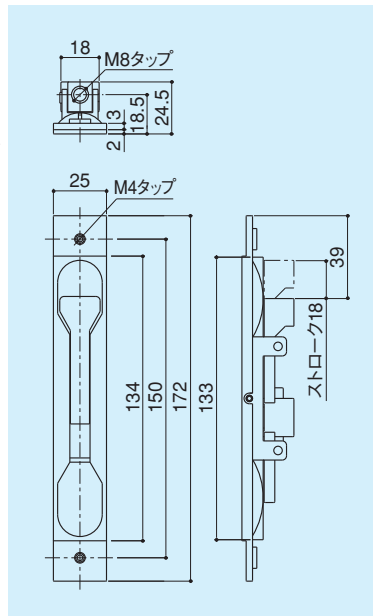

フランス落し

DE-1Z

- 材質 / 亜鉛ダイキャスト
- 仕上 / パールニッケルクロム

フランス落し

DE-2Z

- 材質 / 亜鉛ダイキャスト
- 仕上 / パールニッケルクロム

フランス落し

DE-3Z

- 材質 / 亜鉛ダイキャスト
- 仕上 / パールニッケルクロム

フランス落し

DE-5Z DE-5Z-1 DE-5Z-2

- 材質 / 亜鉛ダイキャスト
- 仕上 / パールニッケルクロム

フランス落し

DE-6Z

- 材質 / 亜鉛ダイキャスト
- 仕上 / パールニッケルクロム

フランス落し

DE-7Z

- 材質 / 亜鉛ダイキャスト
- 仕上 / パールニッケルクロム