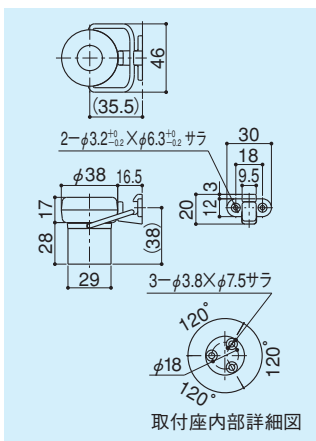

床付け戸当り

DC-73

- 材質 / 亜鉛ダイキャスト
- 仕上 / パールニッケルクロム クロームメッキ
  金色メッキカー塗装(ゴールド) 黒付塗装(ブロンズ)
  サテン仕上げニッケルメッキ+電鍍カー(サテンニッケル)
- セットビス / 床側: 呼び 3.5×20 サラタッピンネジ (1種)
  ⊕SUS: 3本付 フック側: 呼び 3×20 サラタッピンネジ (1種) ⊕SUS: 2本付