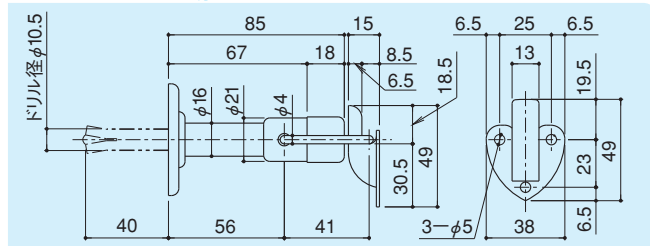

ドアストップ(フック付)

DC-26

- 材質 / ステンレス
- 仕上 / ヘアライン
- セットビス / 受取付ネジ / M4×8 トラス小ネジ ⊕SUS: 3本付
- ※ オールアンカー M10×60 付