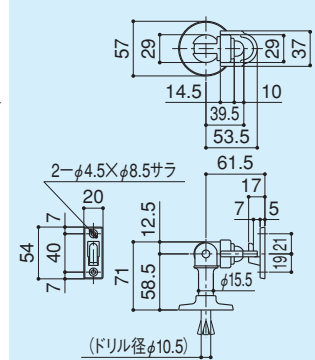

DC-27

- 材質 / ステンレス
- 仕上 / ヘアライン
- セットビス / 受取付ネジ / M4×8 トラス小ネジ ⊕SUS: 3本付
- ※ オールアンカー M10×60 付

ドアストップ(フック付)

DC-330

- 材質 / 亜鉛ダイキャスト
- 仕上 / クロームメッキ
- セットビス / ホルトアンカー M10×70: 1本付
受取付ネジ: M4×10 サラ小ネジ ⊕SUS: 2本付

受注生産... 製品在庫無し。生産ロット数・価格は別途ご相談ください。