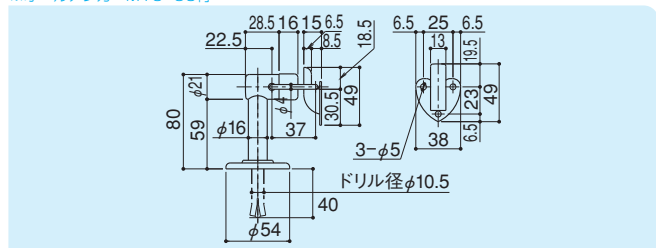

ドアストップ(フック付)

DC-27

- 材質 / ステンレス
- 仕上 / ヘアライン
- セットビス / 受取付ネジ / M4×8 トラス小ネジ ⊕SUS: 3本付
- ※ オールアンカー M10×60 付