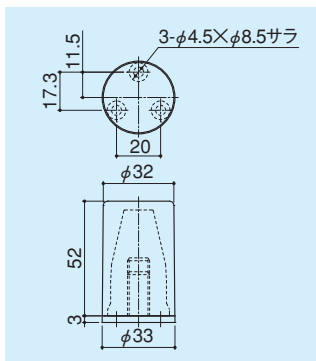

ドアストップ

DC-46

- 材質 / ゴム: エラストマー樹脂
- 仕上 / 生地 (ブラック, グレー)
- ※ オールアンカー M10×60 付

ドアストップ

DC-46-80

- 材質 / ゴム: エラストマー樹脂
スパーサー: ステンレス
- 仕上 / ゴム: 生地 (ブラック, グレー)
スパーサー: ヘアライン
- ※ オールアンカー M10×90 付

ドアストップ

DC-46W

- 材質 / ゴム: エラストマー樹脂
丸座: ステンレス
- 仕上 / 生地 (ブラック, グレー)
パール研磨
- セットビス / 呼び 4×25 サラタッピンネジ
⊕Fe: 3本付

ドアストップ(フック付)

DC-26

- 材質 / ステンレス
- 仕上 / ヘアライン
- セットビス / 受取付ネジ / M4×8 トラス小ネジ ⊕SUS: 3本付
- ※ オールアンカー M10×60 付

ドアストップ(フック付)

DC-27

- 材質 / ステンレス
- 仕上 / ヘアライン
- セットビス / 受取付ネジ / M4×8 トラス小ネジ ⊕SUS: 3本付
- ※ オールアンカー M10×60 付

ドアストップ(フック付)

DC-330

- 材質 / 亜鉛ダイキャスト
- 仕上 / クロームメッキ
- セットビス / ホルトアンカー M10×70: 1本付
受取付ネジ: M4×10 サラ小ネジ ⊕SUS: 2本付

受注生産... 製品在庫無し。生産ロット数・価格は別途ご相談ください。

DC-90-75
DC-90-125

- 材質 / ステンレス
- 仕上 / ヘアライン