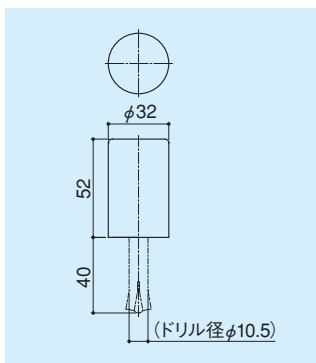

ドアストップ

DC-46

- 材質 / ゴム: エラストマー樹脂
- 仕上 / 生地 (ブラック, グレー)
- ※ オールアンカー M10×60 付

ドアストップ

DC-46-80

- 材質 / ゴム: エラストマー樹脂
スパーサー: ステンレス
- 仕上 / ゴム: 生地 (ブラック, グレー)
スパーサー: ヘアライン
- ※ オールアンカー M10×90 付

ドアストップ

DC-46W

- 材質 / ゴム: エラストマー樹脂
丸座: ステンレス
- 仕上 / 生地 (ブラック, グレー)
パール研磨
- セットビス / 呼び 4×25 サラタッピンネジ
⊕Fe: 3本付

ドアストップ(フック付)

DC-26

- 材質 / ステンレス
- 仕上 / ヘアライン
- セットビス / 受取付ネジ / M4×8 トラス小ネジ ⊕SUS: 3本付
- ※ オールアンカー M10×60 付

ドアストップ(フック付)

DC-27

- 材質 / ステンレス
- 仕上 / ヘアライン
- セットビス / 受取付ネジ / M4×8 トラス小ネジ ⊕SUS: 3本付
- ※ オールアンカー M10×60 付

ドアストップ(フック付)

DC-330

- 材質 / 亜鉛ダイキャスト
- 仕上 / クロームメッキ
- セットビス / ホルトアンカー M10×70: 1本付
受取付ネジ: M4×10 サラ小ネジ ⊕SUS: 2本付

受注生産... 製品在庫無し。生産ロット数・価格は別途ご相談ください。

DC-90-75
DC-90-125

- 材質 / ステンレス
- 仕上 / ヘアライン