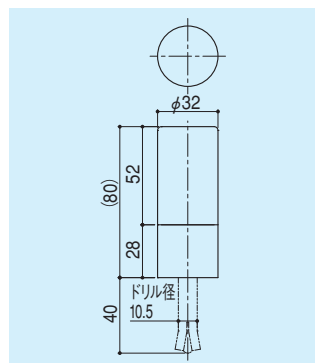

ドアストップ

DC-46

- 材質 / ゴム: エラストマー樹脂
- 仕上 / 生地 (ブラック, グレー)
- ※ オールアンカー M10×60 付

ドアストップ

DC-46-80

- 材質 / ゴム: エラストマー樹脂
スパーサー: ステンレス
- 仕上 / ゴム: 生地 (ブラック, グレー)
スパーサー: ヘアライン
- ※ オールアンカー M10×90 付

ドアストップ

DC-46W

- 材質 / ゴム: エラストマー樹脂
丸座: ステンレス
- 仕上 / 生地 (ブラック, グレー)
パール研磨
- セットビス / 呼び 4×25 サラタッピンネジ
⊕Fe: 3本付

ドアストップ(フック付)

DC-26

- 材質 / ステンレス
- 仕上 / ヘアライン
- セットビス / 受取付ネジ / M4×8 トラス小ネジ ⊕SUS: 3本付
- ※ オールアンカー M10×60 付

ドアストップ(フック付)

DC-27

- 材質 / ステンレス
- 仕上 / ヘアライン
- セットビス / 受取付ネジ / M4×8 トラス小ネジ ⊕SUS: 3本付
- ※ オールアンカー M10×60 付

ドアストップ(フック付)

DC-330

- 材質 / 亜鉛ダイキャスト
- 仕上 / クロームメッキ
- セットビス / ホルトアンカー M10×70: 1本付
受取付ネジ: M4×10 サラ小ネジ ⊕SUS: 2本付

受注生産... 製品在庫無し。生産ロット数・価格は別途ご相談ください。

DC-90-75
DC-90-125

- 材質 / ステンレス
- 仕上 / ヘアライン