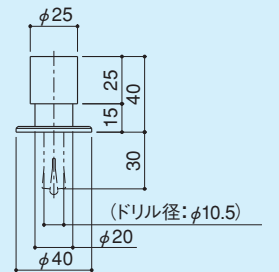

DC-52Z

- 材質 / 亜鉛ダイキャスト
- 仕上 / パールニッケルクロム
- ※オールアンカーM10×50付
- ※グレーゴムは受注生産です。