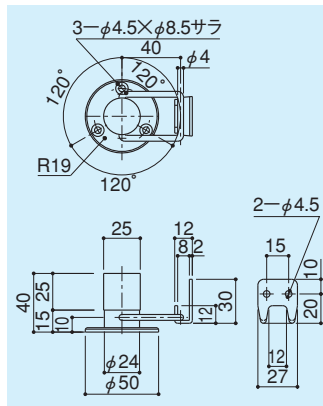

ドアストップ(フック付)

DC-53Z-1

- 材質 / 亜鉛ダイキャスト
- 仕上 / パールニッケルクロム
- セットビス / 受け取付ビス: 呼び3.5×16トラスタッピンネジ 1種⊕SUS : 2本付
- 本体取付ビス: 呼び4×16サラタッピンネジ ⊕SUS : 3本付
- ※グレーゴムは受注生産です。

※グレーゴムは受注生産です。

ドアストップ

DC-54Z

- 材質 / 亜鉛ダイキャスト
- 仕上 / パールニッケルクロム
- ※オールアンカーM10×50付
- ※グレーゴムは受注生産です。