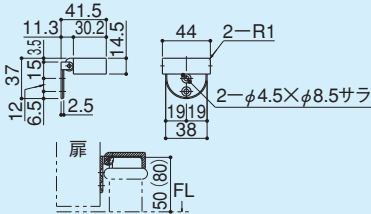

DCF-40

- 材質 / 黄銅
- 仕上 / クロームメッキ
- ※適用ドアストップ(別途手配)
  DC-201-50-DC-201-80-DC-202

受注生産・・・製品在庫無し。生産ロット数・価格は別途ご相談ください。