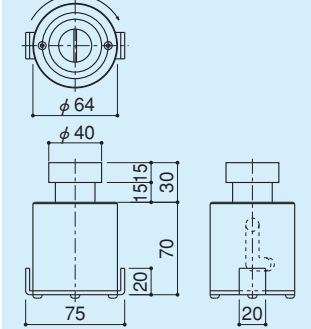

受注生産・・・製品在庫無し。生産ロット数・価格は別途ご相談ください。

コインにて解錠