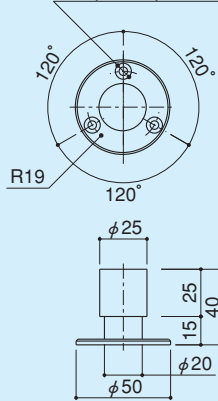

DC-52Z-1

- 材質 / 亜鉛ダイキャスト
- 仕上 / パールニッケルクロム
- セットビス / 呼び4×16サラタッピンネジ⊕ SUS : 3本付
- ※グレーゴムは受注生産です。

3-φ4.5×φ8.5サラ