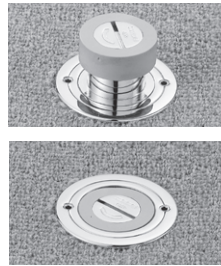

ドアストップ

DC-261

- 材質 / 黄銅
- 仕上 / クロームメッキ
- ※オールアンカーM12×60付
- ※ゴムカラー：グレー

受注生産・・・製品在庫無し。生産ロット数・価格は別途ご相談ください。

ドアストップ(埋没式)

DC-290M

- 材質 / 黄銅
- 仕上 / クロームメッキ
- ※ゴムカラー：グレー

受注生産・・・製品在庫無し。生産ロット数・価格は別途ご相談ください。

コインにて解錠

フック

DCF-40

- 材質 / 黄銅
- 仕上 / クロームメッキ
- ※適用ドアストップ(別途手配)
DC-201-50-DC-201-80-DC-202

受注生産・・・製品在庫無し。生産ロット数・価格は別途ご相談ください。

ドアストップ

DC-52Z

- 材質 / 亜鉛ダイキャスト
- 仕上 / パールニッケルクロム
- ※オールアンカーM10×50付
- ※グレーゴムは受注生産です。

ドアストップ

DC-52Z-1

- 材質 / 亜鉛ダイキャスト
- 仕上 / パールニッケルクロム
- セットビス / 呼び4×16サラタッピンネジ⊕ SUS : 3本付
- ※グレーゴムは受注生産です。

3-φ4.5×φ8.5サラ

ドアストップ(フック付)

DC-53Z

- 材質 / 亜鉛ダイキャスト
- 仕上 / パールニッケルクロム
- セットビス / 呼び3.5×16トラスタッピンネジ 1種⊕SUS : 2本付
- ※オールアンカーM10×50付
- ※グレーゴムは受注生産です。

ドアストップ(フック付)

DC-53Z-1

- 材質 / 亜鉛ダイキャスト
- 仕上 / パールニッケルクロム
- セットビス / 受け取付ビス: 呼び3.5×16トラスタッピンネジ 1種⊕SUS : 2本付
- 本体取付ビス: 呼び4×16サラタッピンネジ ⊕SUS : 3本付
- ※グレーゴムは受注生産です。

※グレーゴムは受注生産です。

ドアストップ

DC-54Z

- 材質 / 亜鉛ダイキャスト
- 仕上 / パールニッケルクロム
- ※オールアンカーM10×50付
- ※グレーゴムは受注生産です。