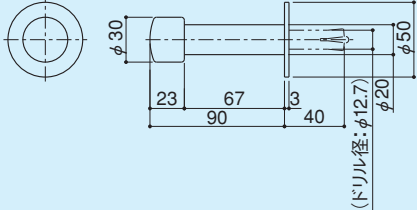

ドアストップ

DC-261

- 材質 / 黄銅
- 仕上 / クロームメッキ
- ※オールアンカーM12×60付
- ※ゴムカラー：グレー

受注生産・・・製品在庫無し。生産ロット数・価格は別途ご相談ください。

ドアストップ(埋没式)

DC-290M

- 材質 / 黄銅
- 仕上 / クロームメッキ
- ※ゴムカラー：グレー

受注生産・・・製品在庫無し。生産ロット数・価格は別途ご相談ください。