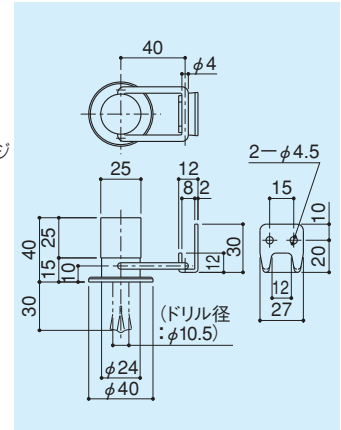

ドアストップ(フック付)

DC-53Z-1

- 材質 / 亜鉛ダイキャスト
- 仕上 / パールニッケルクロム
- セットビス / 受け取付ビス: 呼び3.5×16トラスタッピンネジ 1種⊕SUS : 2本付
- 本体取付ビス: 呼び4×16サラタッピンネジ ⊕SUS : 3本付
- ※グレーゴムは受注生産です。

※グレーゴムは受注生産です。

ドアストップ

DC-54Z

- 材質 / 亜鉛ダイキャスト
- 仕上 / パールニッケルクロム
- ※オールアンカーM10×50付
- ※グレーゴムは受注生産です。