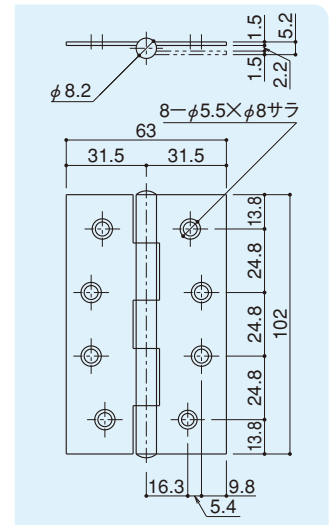

中厚丁番

DH-255S-89

- 材質 / 羽根 : ステンレス
軸 : ステンレス
- 仕上 / 羽根 : ヘアライン
軸 : 生地

※丁番係数 : 6.6

中厚丁番

DH-255S-102

- 材質 / 羽根 : ステンレス
軸 : ステンレス
- 仕上 / 羽根 : ヘアライン
軸 : 生地

※丁番係数 : 8.5

旗丁番

DH-SS-127

- 材質 / 羽根 : ステンレス
軸 : ステンレス
- 仕上 / 羽根 : ヘアライン
軸 : 生地

※丁番係数 : 19.1

旗丁番

DH-28S-1

- 材質 / 羽根 : ステンレス
軸 : ステンレス
- 仕上 / 羽根 : ヘアライン
軸 : 生地

※丁番係数 : 9.2

※丁番裏板はDB-22-1をご使用ください。