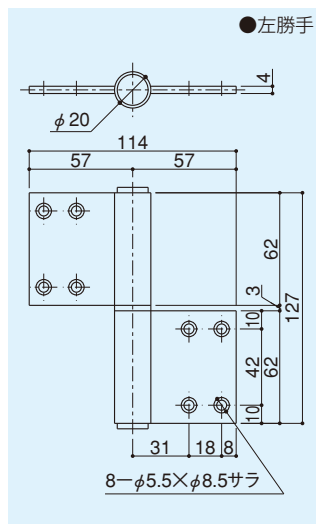

中厚丁番

DH-255S-89

- 材質 / 羽根 : ステンレス
軸 : ステンレス
- 仕上 / 羽根 : ヘアライン
軸 : 生地

※丁番係数 : 6.6

中厚丁番

DH-255S-102

- 材質 / 羽根 : ステンレス
軸 : ステンレス
- 仕上 / 羽根 : ヘアライン
軸 : 生地

※丁番係数 : 8.5

旗丁番

DH-SS-127

- 材質 / 羽根 : ステンレス
軸 : ステンレス
- 仕上 / 羽根 : ヘアライン
軸 : 生地

※丁番係数 : 19.1

旗丁番

DH-28S-1

- 材質 / 羽根 : ステンレス
軸 : ステンレス
- 仕上 / 羽根 : ヘアライン
軸 : 生地

※丁番係数 : 9.2

※丁番裏板はDB-22-1をご使用ください。