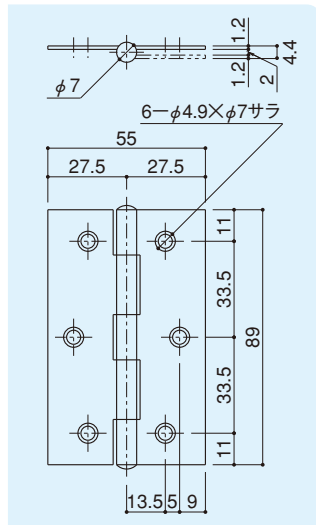

中厚丁番

DH-255S-89

- 材質 / 羽根 : ステンレス
軸 : ステンレス
- 仕上 / 羽根 : ヘアライン
軸 : 生地

※丁番係数 : 6.6

中厚丁番

DH-255S-102

- 材質 / 羽根 : ステンレス
軸 : ステンレス
- 仕上 / 羽根 : ヘアライン
軸 : 生地

※丁番係数 : 8.5

旗丁番

DH-SS-127

- 材質 / 羽根 : ステンレス
軸 : ステンレス
- 仕上 / 羽根 : ヘアライン
軸 : 生地

※丁番係数 : 19.1

旗丁番

DH-28S-1

- 材質 / 羽根 : ステンレス
軸 : ステンレス
- 仕上 / 羽根 : ヘアライン
軸 : 生地

※丁番係数 : 9.2

※丁番裏板はDB-22-1をご使用ください。