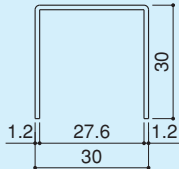

チャンネル(木製扉下部レール)

SB-106

- 材質 / ステンレス
- 仕上 / 生地

※寸法に関しては別途指示下さい。
 ※使用可能シリーズ/トリム・リズム・リフレイン・スリム

受注生産・・・製品在庫無し。生産ロット数・価格は別途ご相談ください。

ステンレスカバー

SB-107

- 材質 / ステンレス
- 仕上 / ヘアライン