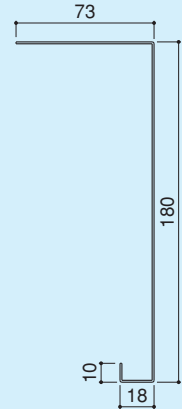

チャンネル(木製扉下部レール)

SB-106

- 材質 / ステンレス
- 仕上 / 生地

※寸法に関しては別途指示下さい。
 ※使用可能シリーズ/トリム・リズム・リフレイン・スリム

受注生産・・・製品在庫無し。生産ロット数・価格は別途ご相談ください。

ステンレスカバー

SB-107

- 材質 / ステンレス
- 仕上 / ヘアライン

※寸法に関しては別途指示下さい。
 ※使用可能シリーズ/トリム・リズム・リフレイン・スリム

受注生産・・・製品在庫無し。生産ロット数・価格は別途ご相談ください。

ガイドローラー

ST-64

- 材質 / 軸 : スチール
車 : ポリアセタール樹脂
- 仕上 / 軸 : 有色クロメート
車 : 生地

※グリップアンカー-M8×35付
 ※使用可能シリーズ/トリム・リズム・リフレイン・スリム

ガイドローラー

ST-65

- 材質 / 軸 : スチール
車 : ポリアセタール樹脂
- 仕上 / 軸 : 有色クロメート
車 : 生地

※グリップアンカー-M8×35付
 ※使用可能シリーズ/トリム・リズム・リフレイン・スリム

ガイドローラー(φ14)

ST-70-14

- 材質 / ブラケット : ステンレス
車 : ポリアセタール樹脂
- 仕上 / ブラケット : バレル研磨
車 : 生地
- セットビス / M5×25座金組込み六角ボルト⊕SUS: 2本付
(ばね座金+平座金組込み)
オールプラグボルト
垂鉛ダイキャスト: 2本付