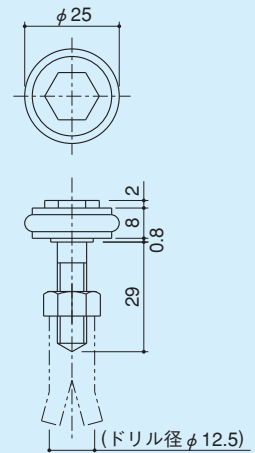

チャンネル(木製扉下部レール)

SB-106

- 材質 / ステンレス
- 仕上 / 生地

※寸法に関しては別途指示下さい。
 ※使用可能シリーズ/トリム・リズム・リフレイン・スリム

受注生産・・・製品在庫無し。生産ロット数・価格は別途ご相談ください。

ステンレスカバー

SB-107

- 材質 / ステンレス
- 仕上 / ヘアライン

※寸法に関しては別途指示下さい。
 ※使用可能シリーズ/トリム・リズム・リフレイン・スリム

受注生産・・・製品在庫無し。生産ロット数・価格は別途ご相談ください。

ガイドローラー

ST-64

- 材質 / 軸 : スチール
車 : ポリアセタール樹脂
- 仕上 / 軸 : 有色クロメート
車 : 生地

※グリップアンカー-M8×35付
 ※使用可能シリーズ/トリム・リズム・リフレイン・スリム

ガイドローラー

ST-65

- 材質 / 軸 : スチール
車 : ポリアセタール樹脂
- 仕上 / 軸 : 有色クロメート
車 : 生地

※グリップアンカー-M8×35付
 ※使用可能シリーズ/トリム・リズム・リフレイン・スリム

ガイドローラー(φ14)

ST-70-14

- 材質 / ブラケット : ステンレス
車 : ポリアセタール樹脂
- 仕上 / ブラケット : バレル研磨
車 : 生地
- セットビス / M5×25座金組込み六角ボルト⊕SUS: 2本付
(ばね座金+平座金組込み)
オールプラグボルト
垂鉛ダイキャスト: 2本付