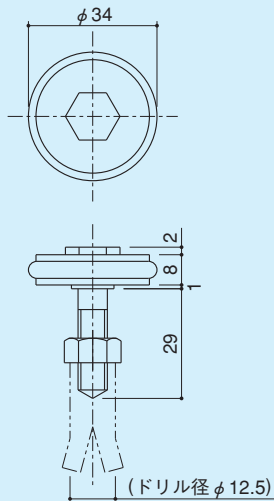

チャンネル(木製扉下部レール)

SB-106

- 材質 / ステンレス
- 仕上 / 生地

※寸法に関しては別途指示下さい。
 ※使用可能シリーズ/トリム・リズム・リフレイン・スリム

受注生産・・・製品在庫無し。生産ロット数・価格は別途ご相談ください。

ステンレスカバー

SB-107

- 材質 / ステンレス
- 仕上 / ヘアライン

※寸法に関しては別途指示下さい。
 ※使用可能シリーズ/トリム・リズム・リフレイン・スリム

受注生産・・・製品在庫無し。生産ロット数・価格は別途ご相談ください。

ガイドローラー

ST-64

- 材質 / 軸 : スチール
車 : ポリアセタール樹脂
- 仕上 / 軸 : 有色クロメート
車 : 生地

※グリップアンカー-M8×35付
 ※使用可能シリーズ/トリム・リズム・リフレイン・スリム

ガイドローラー

ST-65

- 材質 / 軸 : スチール
車 : ポリアセタール樹脂
- 仕上 / 軸 : 有色クロメート
車 : 生地

※グリップアンカー-M8×35付
 ※使用可能シリーズ/トリム・リズム・リフレイン・スリム

ガイドローラー(φ14)

ST-70-14

- 材質 / ブラケット : ステンレス
車 : ポリアセタール樹脂
- 仕上 / ブラケット : バレル研磨
車 : 生地
- セットビス / M5×25座金組込み六角ボルト⊕SUS: 2本付
(ばね座金+平座金組込み)
オールプラグボルト
垂鉛ダイキャスト: 2本付