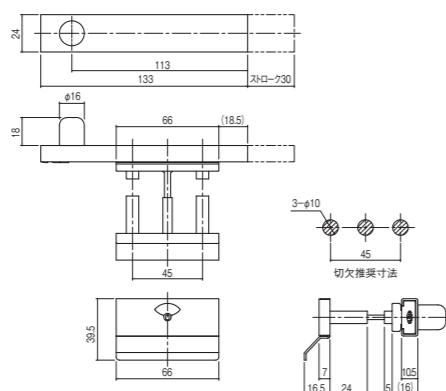

ラッチ側

LB-412K

表示付スライドラッチ (非常解錠機能付)

材質/ステンレス
仕上/ヘアーライン

●セットネジ M4×35サラ小ネジ⊕SUS:2本
(パネル厚30~40mm用)

- 引手付
- 非常解錠キー付
- ゴムシート t=1.0 1枚付
- 滑り止めゴム φ2.5 1個付
- 上記以外のパネル厚はオーダーにて対応可能です。
- 適応ストライク(P40参照)

表示器、引手がセットになったユニバーサルデザインのツマミ付スライドラッチです。

LB-410-AB

スライドラッチ

材質/ステンレス
仕上/酸化着色

●セットネジ 呼び4×35サラタッピンネジ⊕SUS:2本
呼び4×25トラスタッピンネジ⊕SUS:1本
(パネル厚30~40mm用)

- ゴムシート t=1.0 1枚付
- 滑り止めゴム φ2.5 1個付
- 適応ストライク(P40参照)

ヘアーラインをそのまま活かした酸化着色のアンバー色です。

LB-412-AB

表示付スライドラッチ (非常解錠機能付)

材質/ステンレス
仕上/酸化着色

●セットネジ M4×35サラ小ネジ⊕SUS:2本
(パネル厚30~40mm用)

- 引手付
- 非常解錠キー付
- ゴムシート t=1.0 1枚付
- 滑り止めゴム φ2.5 1個付
- 上記以外のパネル厚はオーダーにて対応可能です。
- 適応ストライク(P40参照)

表示器、引手がセットになったスライドラッチです。ヘアーラインをそのまま活かした酸化着色のアンバー色です。