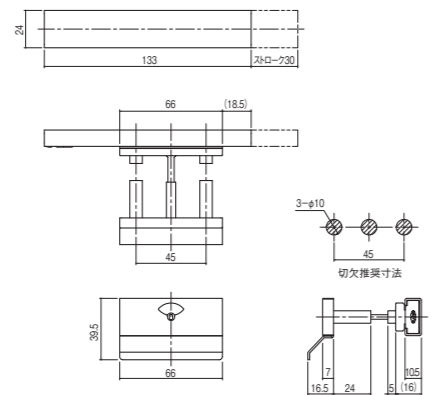

ラッチ側

LB-412K

表示付スライドラッチ (非常解錠機能付)

材質/ステンレス
仕上/ヘアーライン

●セットネジ M4×35サラ小ネジ⊕SUS:2本
(パネル厚30~40mm用)

- 引手付
- 非常解錠キー付
- ゴムシート t=1.0 1枚付
- 滑り止めゴム φ2.5 1個付
- 上記以外のパネル厚はオーダーにて対応可能です。
- 適応ストライク(P40参照)

表示器、引手がセットになったユニバーサルデザインのツマミ付スライドラッチです。

LB-410-AB

スライドラッチ

材質/ステンレス
仕上/酸化着色

●セットネジ 呼び4×35サラタッピンネジ⊕SUS:2本
呼び4×25トラスタッピンネジ⊕SUS:1本
(パネル厚30~40mm用)

- ゴムシート t=1.0 1枚付
- 滑り止めゴム φ2.5 1個付
- 適応ストライク(P40参照)

ヘアーラインをそのまま活かした酸化着色のアンバー色です。

LB-412-AB

表示付スライドラッチ (非常解錠機能付)

材質/ステンレス
仕上/酸化着色

●セットネジ M4×35サラ小ネジ⊕SUS:2本
(パネル厚30~40mm用)

- 引手付
- 非常解錠キー付
- ゴムシート t=1.0 1枚付
- 滑り止めゴム φ2.5 1個付
- 上記以外のパネル厚はオーダーにて対応可能です。
- 適応ストライク(P40参照)

表示器、引手がセットになったスライドラッチです。ヘアーラインをそのまま活かした酸化着色のアンバー色です。