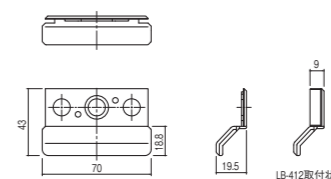

LB-412K

表示付スライドラッチ (非常解錠機能付)

材質/ステンレス
仕上/ヘアーライン

●セットネジ M4×35サラ小ネジ⊕SUS:2本
(パネル厚30~40mm用)

- ●引手付
- ●非常解錠キー付
- ●ゴムシート t=1.0 1枚付
- ●滑り止めゴム φ2.5 1個付
- ●上記以外のパネル厚はオーダーにて対応可能です。
- ●適応ストライク(P40参照)

表示器、引手がセットになったユニバーサルデザインのツマミ付スライドラッチです。

LB-410-AB

スライドラッチ

材質/ステンレス
仕上/酸化着色

●セットネジ 呼び4×35サラタッピンネジ⊕SUS:2本
呼び4×25トラスタッピンネジ⊕SUS:1本
(パネル厚30~40mm用)

- ●ゴムシート t=1.0 1枚付
- ●滑り止めゴム φ2.5 1個付
- ●適応ストライク(P40参照)

ヘアーラインをそのまま活かした酸化着色のアンバー色です。

LB-412-AB

表示付スライドラッチ (非常解錠機能付)

材質/ステンレス
仕上/酸化着色

●セットネジ M4×35サラ小ネジ⊕SUS:2本
(パネル厚30~40mm用)

- ●引手付
- ●非常解錠キー付
- ●ゴムシート t=1.0 1枚付
- ●滑り止めゴム φ2.5 1個付
- ●上記以外のパネル厚はオーダーにて対応可能です。
- ●適応ストライク(P40参照)

表示器、引手がセットになったスライドラッチです。ヘアーラインをそのまま活かした酸化着色のアンバー色です。

LUC-412

引手カバー

材質/ポリエチレン
仕上/生地(グレー)

●適応品番:LB-412・LU-420

LB-412シリーズの引手用樹脂製カバーです。

LB-480-1 / 2

スペーサー

材質/ポリエチレン
仕上/生地

●適応品番:LB-410・LB-411・LB-412・LB-412C・
LB-410-AB・LB-412-AB・LB-410K・LB-412K
LB-413・LB-414・LB-415

LB-400 シリーズ用のスペーサーです。1mm、2mmの2タイプをご用意しています。エッジの設定などにより必要な場合にご使用ください。