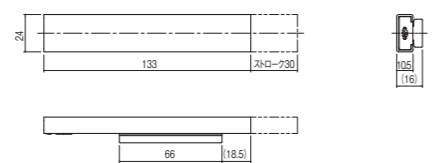

ラッチ側

LB-412K

表示付スライドラッチ (非常解錠機能付)

材質/ステンレス
仕上/ヘアーライン

●セットネジ M4×35サラ小ネジ⊕SUS:2本
(パネル厚30~40mm用)

- 引手付
- 非常解錠キー付
- ゴムシート t=1.0 1枚付
- 滑り止めゴム φ2.5 1個付
- 上記以外のパネル厚はオーダーにて対応可能です。
- 適応ストライク(P40参照)

表示器、引手がセットになったユニバーサルデザインのツマミ付スライドラッチです。

LB-410-AB

スライドラッチ

材質/ステンレス
仕上/酸化着色

●セットネジ 呼び4×35サラタッピンネジ⊕SUS:2本
呼び4×25トラスタッピンネジ⊕SUS:1本
(パネル厚30~40mm用)

- ゴムシート t=1.0 1枚付
- 滑り止めゴム φ2.5 1個付
- 適応ストライク(P40参照)

ヘアーラインをそのまま活かした酸化着色のアンバー色です。

LB-412-AB

表示付スライドラッチ (非常解錠機能付)

材質/ステンレス
仕上/酸化着色

●セットネジ M4×35サラ小ネジ⊕SUS:2本
(パネル厚30~40mm用)

- 引手付
- 非常解錠キー付
- ゴムシート t=1.0 1枚付
- 滑り止めゴム φ2.5 1個付
- 上記以外のパネル厚はオーダーにて対応可能です。
- 適応ストライク(P40参照)

表示器、引手がセットになったスライドラッチです。ヘアーラインをそのまま活かした酸化着色のアンバー色です。