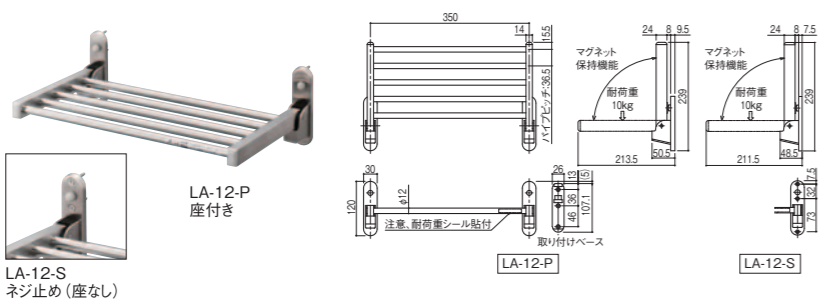

棚

LA-11

棚 (バネ式) 埋め込み

材質/ステンレス  
仕上/ヘアーライン

- セットネジ 呼び3.5×20サラタッピンネジ⊕SUS:4本
- 耐荷重:10kg
- 埋め込み用外枠は別途手配ください。

収納時は壁面に埋め込まれた枠内に納まります。枠は別途ご手配ください。  
棚中央部に約200g以上の荷物を置くと棚は水平になります。

LA-10-P / S

棚 (バネ式) 座付 / ネジ止め

材質/ステンレス  
仕上/ヘアーライン

- セットネジ LA-10-P:  
呼び4×25サラタッピンネジ⊕SUS:6本  
8×25カールプラグ:6本  
LA-10-S:  
呼び4×30サラタッピンネジ⊕SUS:6本  
8×25カールプラグ:6本
- 耐荷重:10kg

未使用時はバネの力で跳ね上げるタイプのラックです。  
LA-10-Pはネジを隠すための取り付けベースが付属しています。  
棚中央部に約200g以上の荷物を置くと棚は水平になります。

LA-12-P / S

棚 (マグネット式) 座付 / ネジ止め

材質/ステンレス  
仕上/ヘアーライン

- セットネジ LA-12-P:  
呼び4×25サラタッピンネジ⊕SUS:6本  
8×25カールプラグ:6本  
LA-12-S:  
呼び4×30サラタッピンネジ⊕SUS:6本  
8×25カールプラグ:6本
- 耐荷重:10kg

マグネットで収納状態を保持するタイプのラックです。LA-12-Pはネジを隠すための取り付けベースが付属しています。

LA-13-P / S

棚 (固定式) 座付 / ネジ止め

材質/真鍮  
仕上/クロームメッキ

- セットネジ LA-13-P:  
呼び4×25サラタッピンネジ⊕SUS:6本  
8×25カールプラグ:6本  
LA-13-S:  
呼び4×30サラタッピンネジ⊕SUS:6本  
8×25カールプラグ:6本
- 耐荷重:10kg

可動しないタイプのシンプルなラックです。LA-13-Pはネジを隠すための取り付けベースが付属しています。