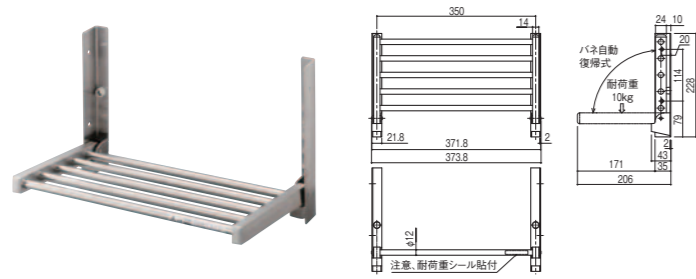

棚

LA-11

棚 (バネ式) 埋め込み

材質/ステンレス  
仕上/ヘアーライン

- セットネジ 呼び3.5×20サラタッピンネジ⊕SUS:4本
- 耐荷重:10kg
- 埋め込み用外枠は別途手配ください。

収納時は壁面に埋め込まれた枠内に納まります。枠は別途ご手配ください。  
棚中央部に約200g以上の荷物を置くと棚は水平になります。

LA-10-P / S

棚 (バネ式) 座付 / ネジ止め

材質/ステンレス  
仕上/ヘアーライン

- セットネジ LA-10-P:  
呼び4×25サラタッピンネジ⊕SUS:6本  
8×25カールプラグ:6本  
LA-10-S:  
呼び4×30サラタッピンネジ⊕SUS:6本  
8×25カールプラグ:6本
- 耐荷重:10kg

未使用時はバネの力で跳ね上げるタイプのラックです。  
LA-10-Pはネジを隠すための取り付けベースが付属しています。  
棚中央部に約200g以上の荷物を置くと棚は水平になります。

LA-12-P / S

棚 (マグネット式) 座付 / ネジ止め

材質/ステンレス  
仕上/ヘアーライン

- セットネジ LA-12-P:  
呼び4×25サラタッピンネジ⊕SUS:6本  
8×25カールプラグ:6本  
LA-12-S:  
呼び4×30サラタッピンネジ⊕SUS:6本  
8×25カールプラグ:6本
- 耐荷重:10kg

マグネットで収納状態を保持するタイプのラックです。LA-12-Pはネジを隠すための取り付けベースが付属しています。

LA-13-P / S

棚 (固定式) 座付 / ネジ止め

材質/真鍮  
仕上/クロームメッキ

- セットネジ LA-13-P:  
呼び4×25サラタッピンネジ⊕SUS:6本  
8×25カールプラグ:6本  
LA-13-S:  
呼び4×30サラタッピンネジ⊕SUS:6本  
8×25カールプラグ:6本
- 耐荷重:10kg

可動しないタイプのシンプルなラックです。LA-13-Pはネジを隠すための取り付けベースが付属しています。