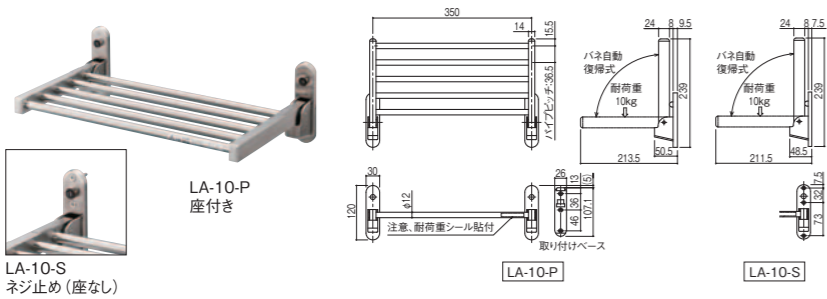

棚

LA-11

棚 (バネ式) 埋め込み

材質/ステンレス  
仕上/ヘアーライン

- セットネジ 呼び3.5×20サラタッピンネジ⊕SUS:4本
- 耐荷重:10kg
- 埋め込み用外枠は別途手配ください。

収納時は壁面に埋め込まれた枠内に納まります。枠は別途ご手配ください。  
棚中央部に約200g以上の荷物を置くと棚は水平になります。

LA-10-P / S

棚 (バネ式) 座付 / ネジ止め

材質/ステンレス  
仕上/ヘアーライン

- セットネジ LA-10-P:  
呼び4×25サラタッピンネジ⊕SUS:6本  
8×25カールプラグ:6本  
LA-10-S:  
呼び4×30サラタッピンネジ⊕SUS:6本  
8×25カールプラグ:6本
- 耐荷重:10kg

未使用時はバネの力で跳ね上げるタイプのラックです。  
LA-10-Pはネジを隠すための取り付けベースが付属しています。  
棚中央部に約200g以上の荷物を置くと棚は水平になります。

LA-12-P / S

棚 (マグネット式) 座付 / ネジ止め

材質/ステンレス  
仕上/ヘアーライン

- セットネジ LA-12-P:  
呼び4×25サラタッピンネジ⊕SUS:6本  
8×25カールプラグ:6本  
LA-12-S:  
呼び4×30サラタッピンネジ⊕SUS:6本  
8×25カールプラグ:6本
- 耐荷重:10kg

マグネットで収納状態を保持するタイプのラックです。LA-12-Pはネジを隠すための取り付けベースが付属しています。

LA-13-P / S

棚 (固定式) 座付 / ネジ止め

材質/真鍮  
仕上/クロームメッキ

- セットネジ LA-13-P:  
呼び4×25サラタッピンネジ⊕SUS:6本  
8×25カールプラグ:6本  
LA-13-S:  
呼び4×30サラタッピンネジ⊕SUS:6本  
8×25カールプラグ:6本
- 耐荷重:10kg

可動しないタイプのシンプルなラックです。LA-13-Pはネジを隠すための取り付けベースが付属しています。