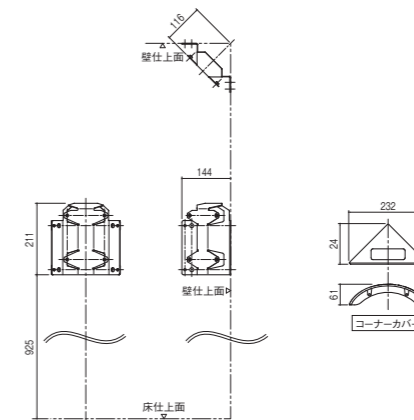

ベビーキープ等

※取付詳細図につきましては、お問い合わせください。

LB-BK-F62

ベビーキープ

材質/本体:ABS、フレーム:スチール  
仕上/本体:クリアホワイト、フレーム:防錆処理

- セットネジ 壁固定用:  
呼び5×35タッピンネジ+ワッシャー:4セット  
床勾配調整用:呼び10ワッシャー:3枚
- セット部品 誘導案内ステッカー:2枚  
使用説明ステッカー:1枚  
ヘッドパッド:1枚  
ネジキャップ:2個
- 使用対象年齢:5ヵ月~2歳半までの乳幼児
- 耐荷重:30kg
- 製品重量:7.5kg
- コーナー取付の場合はコーナー金具LB-BC-F31が必要です。
- アンカーボルト等の固定用金具はセット外です。  
壁・床の種類にあわせてご用意ください。

収納時の厚さ98mmの超薄型ベビー専用チェアです。

LB-BC-F31

コーナー金具

材質/カバー:ABS、フレーム:スチール  
仕上/カバー:クリアホワイト、フレーム:防錆処理

- セットネジ コーナーカバー用:呼び4タッピンネジ:2本  
本体固定用:M6ネジ:4本  
呼び6平ワッシャー(外径φ20):2枚  
呼び6平ワッシャー(外径φ12):2枚
- セット部品 コーナーカバー:1個
- 使用対象年齢:1ヵ月~2歳半までの乳幼児
- 製品重量:0.7kg
- アンカーボルト等の固定用金具はセット外です。  
壁・床の種類にあわせてご用意ください。

ベビーキープF62のコーナー取り付け用金具です。

取付状態  
(ベビーキープ  
本体は別売)

LB-BS-F42

ベビーシート

材質/本体:ABS、フレーム:スチール  
仕上/本体:クリアホワイト、フレーム:防錆処理

- セットネジ 壁固定用:  
呼び5×35タッピンネジ+ワッシャー:5セット  
脚フレーム締結用:M8ナット+ワッシャー+  
スプリングワッシャー:3セット  
M10六角孔付ボルト:2本
- セット部品 ネジキャップ:4個  
誘導案内シート用ステッカー:2枚  
クッション向き表示ステッカー:LR各1枚  
警告ステッカー:1枚
- 使用対象年齢:1ヵ月~2歳半までの乳幼児
- 耐荷重:30kg
- 製品重量:24kg
- アンカーボルト等の固定用金具はセット外です。  
壁・床の種類にあわせてご用意ください。