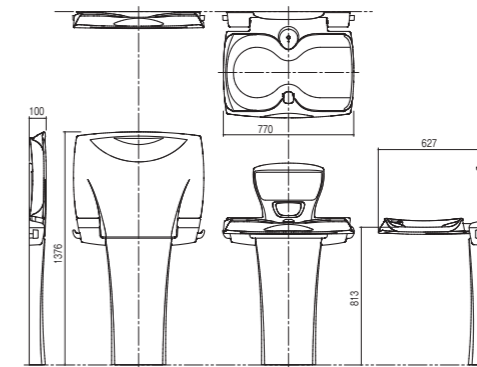

収納時の厚さ98mmの超薄型ベビー専用チェアです。

LB-BC-F31

コーナー金具

材質/カバー:ABS、フレーム:スチール  
仕上/カバー:クリアホワイト、フレーム:防錆処理

- セットネジ コーナーカバー用:呼び4タッピンネジ:2本  
本体固定用:M6ネジ:4本  
呼び6平ワッシャー(外径φ20):2枚  
呼び6平ワッシャー(外径φ12):2枚
- セット部品 コーナーカバー:1個
- 使用対象年齢:1ヵ月~2歳半までの乳幼児
- 製品重量:0.7kg
- アンカーボルト等の固定用金具はセット外です。  
壁・床の種類にあわせてご用意ください。

ベビーキープF62のコーナー取り付け用金具です。

取付状態  
(ベビーキープ  
本体は別売)

LB-BS-F42

ベビーシート

材質/本体:ABS、フレーム:スチール  
仕上/本体:クリアホワイト、フレーム:防錆処理

- セットネジ 壁固定用:  
呼び5×35タッピンネジ+ワッシャー:5セット  
脚フレーム締結用:M8ナット+ワッシャー+  
スプリングワッシャー:3セット  
M10六角孔付ボルト:2本
- セット部品 ネジキャップ:4個  
誘導案内シート用ステッカー:2枚  
クッション向き表示ステッカー:LR各1枚  
警告ステッカー:1枚
- 使用対象年齢:1ヵ月~2歳半までの乳幼児
- 耐荷重:30kg
- 製品重量:24kg
- アンカーボルト等の固定用金具はセット外です。  
壁・床の種類にあわせてご用意ください。

場所を選ばない横型。おむつ替え台の全てを集約しました。

LB-CB-13

チェンジングボード

材質/ABS  
仕上/クリアホワイト

- セットネジ 消音ゴム用:呼び4×25タッピンネジ:2本  
裏カバー用:M5×8小ネジ:2本
- セット部品 表示マーク:2枚  
消音ゴム:1個  
使用説明ステッカー:1枚  
裏カバー:2個  
セットキャップ:2個
- 耐荷重:100kg
- 製品重量:3.6kg
- アンカーボルト等の固定用金具はセット外です。  
壁・床の種類にあわせてご用意ください。