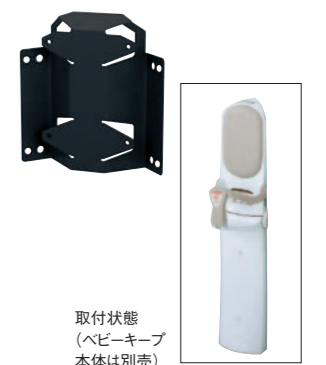

ベビーキープ等

※取付詳細図につきましては、お問い合わせください。

LB-BK-F62

ベビーキープ

材質/本体:ABS、フレーム:スチール  
仕上/本体:クリアホワイト、フレーム:防錆処理

- セットネジ 壁固定用:  
呼び5×35タッピンネジ+ワッシャー:4セット  
床勾配調整用:呼び10ワッシャー:3枚
- セット部品 誘導案内ステッカー:2枚  
使用説明ステッカー:1枚  
ヘッドパッド:1枚  
ネジキャップ:2個
- 使用対象年齢:5ヵ月~2歳半までの乳幼児
- 耐荷重:30kg
- 製品重量:7.5kg
- コーナー取付の場合はコーナー金具LB-BC-F31が必要です。
- アンカーボルト等の固定用金具はセット外です。  
壁・床の種類にあわせてご用意ください。

収納時の厚さ98mmの超薄型ベビー専用チェアです。

LB-BC-F31

コーナー金具

材質/カバー:ABS、フレーム:スチール  
仕上/カバー:クリアホワイト、フレーム:防錆処理

- セットネジ コーナーカバー用:呼び4タッピンネジ:2本  
本体固定用:M6ネジ:4本  
呼び6平ワッシャー(外径φ20):2枚  
呼び6平ワッシャー(外径φ12):2枚
- セット部品 コーナーカバー:1個
- 使用対象年齢:1ヵ月~2歳半までの乳幼児
- 製品重量:0.7kg
- アンカーボルト等の固定用金具はセット外です。  
壁・床の種類にあわせてご用意ください。

ベビーキープF62のコーナー取り付け用金具です。

取付状態  
(ベビーキープ  
本体は別売)

LB-BS-F42

ベビーシート

材質/本体:ABS、フレーム:スチール  
仕上/本体:クリアホワイト、フレーム:防錆処理

- セットネジ 壁固定用:  
呼び5×35タッピンネジ+ワッシャー:5セット  
脚フレーム締結用:M8ナット+ワッシャー+  
スプリングワッシャー:3セット  
M10六角孔付ボルト:2本
- セット部品 ネジキャップ:4個  
誘導案内シート用ステッカー:2枚  
クッション向き表示ステッカー:LR各1枚  
警告ステッカー:1枚
- 使用対象年齢:1ヵ月~2歳半までの乳幼児
- 耐荷重:30kg
- 製品重量:24kg
- アンカーボルト等の固定用金具はセット外です。  
壁・床の種類にあわせてご用意ください。