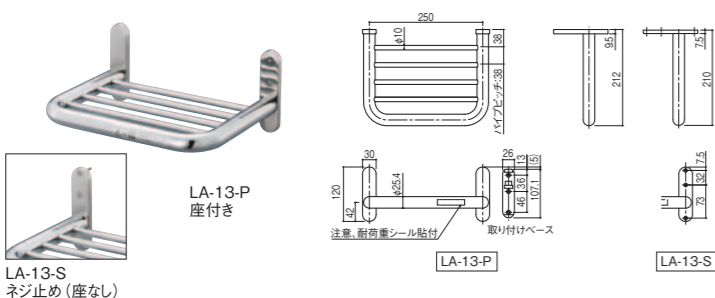

棚

LA-11

棚 (バネ式) 埋め込み

材質/ステンレス  
仕上/ヘアーライン

- セットネジ 呼び3.5×20サラタッピンネジ⊕SUS:4本
- 耐荷重:10kg
- 埋め込み用外枠は別途手配ください。

収納時は壁面に埋め込まれた枠内に納まります。枠は別途ご手配ください。  
棚中央部に約200g以上の荷物を置くと棚は水平になります。

LA-10-P / S

棚 (バネ式) 座付 / ネジ止め

材質/ステンレス  
仕上/ヘアーライン

- セットネジ LA-10-P:  
呼び4×25サラタッピンネジ⊕SUS:6本  
8×25カールプラグ:6本  
LA-10-S:  
呼び4×30サラタッピンネジ⊕SUS:6本  
8×25カールプラグ:6本
- 耐荷重:10kg

未使用時はバネの力で跳ね上げるタイプのラックです。  
LA-10-Pはネジを隠すための取り付けベースが付属しています。  
棚中央部に約200g以上の荷物を置くと棚は水平になります。

LA-12-P / S

棚 (マグネット式) 座付 / ネジ止め

材質/ステンレス  
仕上/ヘアーライン

- セットネジ LA-12-P:  
呼び4×25サラタッピンネジ⊕SUS:6本  
8×25カールプラグ:6本  
LA-12-S:  
呼び4×30サラタッピンネジ⊕SUS:6本  
8×25カールプラグ:6本
- 耐荷重:10kg

マグネットで収納状態を保持するタイプのラックです。LA-12-Pはネジを隠すための取り付けベースが付属しています。

LA-13-P / S

棚 (固定式) 座付 / ネジ止め

材質/真鍮  
仕上/クロームメッキ

- セットネジ LA-13-P:  
呼び4×25サラタッピンネジ⊕SUS:6本  
8×25カールプラグ:6本  
LA-13-S:  
呼び4×30サラタッピンネジ⊕SUS:6本  
8×25カールプラグ:6本
- 耐荷重:10kg

可動しないタイプのシンプルなラックです。LA-13-Pはネジを隠すための取り付けベースが付属しています。