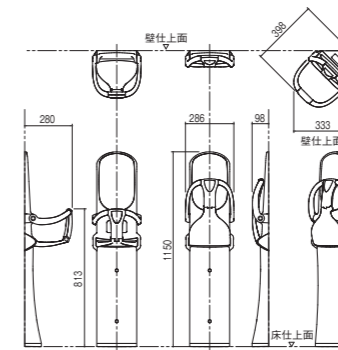

ベビーキープ等

※取付詳細図につきましては、お問い合わせください。

LB-BK-F62

ベビーキープ

材質/本体:ABS、フレーム:スチール  
仕上/本体:クリアホワイト、フレーム:防錆処理

- セットネジ 壁固定用:  
呼び5×35タッピンネジ+ワッシャー:4セット  
床勾配調整用:呼び10ワッシャー:3枚
- セット部品 誘導案内ステッカー:2枚  
使用説明ステッカー:1枚  
ヘッドパッド:1枚  
ネジキャップ:2個
- 使用対象年齢:5ヵ月~2歳半までの乳幼児
- 耐荷重:30kg
- 製品重量:7.5kg
- コーナー取付の場合はコーナー金具LB-BC-F31が必要です。
- アンカーボルト等の固定用金具はセット外です。  
壁・床の種類にあわせてご用意ください。

収納時の厚さ98mmの超薄型ベビー専用チェアです。

LB-BC-F31

コーナー金具

材質/カバー:ABS、フレーム:スチール  
仕上/カバー:クリアホワイト、フレーム:防錆処理

- セットネジ コーナーカバー用:呼び4タッピンネジ:2本  
本体固定用:M6ネジ:4本  
呼び6平ワッシャー(外径φ20):2枚  
呼び6平ワッシャー(外径φ12):2枚
- セット部品 コーナーカバー:1個
- 使用対象年齢:1ヵ月~2歳半までの乳幼児
- 製品重量:0.7kg
- アンカーボルト等の固定用金具はセット外です。  
壁・床の種類にあわせてご用意ください。

ベビーキープF62のコーナー取り付け用金具です。

取付状態  
(ベビーキープ  
本体は別売)

LB-BS-F42

ベビーシート

材質/本体:ABS、フレーム:スチール  
仕上/本体:クリアホワイト、フレーム:防錆処理

- セットネジ 壁固定用:  
呼び5×35タッピンネジ+ワッシャー:5セット  
脚フレーム締結用:M8ナット+ワッシャー+  
スプリングワッシャー:3セット  
M10六角孔付ボルト:2本
- セット部品 ネジキャップ:4個  
誘導案内シート用ステッカー:2枚  
クッション向き表示ステッカー:LR各1枚  
警告ステッカー:1枚
- 使用対象年齢:1ヵ月~2歳半までの乳幼児
- 耐荷重:30kg
- 製品重量:24kg
- アンカーボルト等の固定用金具はセット外です。  
壁・床の種類にあわせてご用意ください。