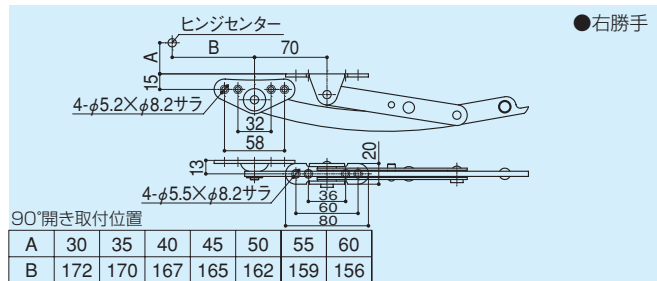

アームストッパー

DS-13

- 材 質/ステンレス
- 仕 上/バレル研磨
- セットビス/M5×D8×12サラ小ネジ⊕SUS: 8本付

アームストッパー

DS-19

- 材 質/ステンレス
- 仕 上/電解研磨
- セットビス/厚び3.5×25サラタッピンネジ⊕SUS: 8本付 M4×45サラ小ネジ⊕SUS: 2本付 六角ナット SUS: 2個付
- ※取付プレート: 1枚付

アームストッパー

DS-20

- 材 質/スチール
- 仕 上/クロームメッキ
- セットビス/M5×D8×12サラ小ネジ⊕SUS: 8本付
- ※裏板: 2枚付

アームストッパー

DS-23

- 材 質/ステンレス
- 仕 上/ヘアライン
- セットビス/M5×D8×10サラ小ネジ⊕SUS: 8本付

アームストッパー

DS-23-1

- 材 質/ステンレス
- 仕 上/ヘアライン
- セットビス/M5×D8×10サラ小ネジ⊕SUS: 8本付

※ブラケットの組みかえにより左勝手に変更することが可能です。