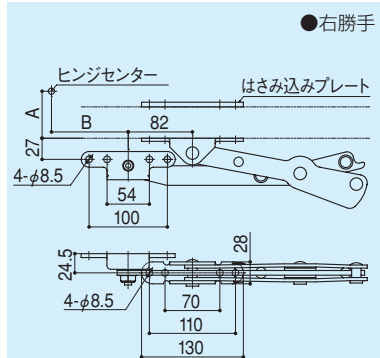

- 材 質/スチール
- 仕 上/クロームメッキ
- セットビス/M5×D8×12サラ小ネジ⊕SUS: 8本付
- ※裏板: 2枚付

アームストッパー

DS-23

- 材 質/ステンレス
- 仕 上/ヘアライン
- セットビス/M5×D8×10サラ小ネジ⊕SUS: 8本付

アームストッパー

DS-23-1

- 材 質/ステンレス
- 仕 上/ヘアライン
- セットビス/M5×D8×10サラ小ネジ⊕SUS: 8本付

受注生産 ... 製品在庫無し。生産ロット数
・価格は別途ご相談ください。

重量用アームストッパー

DS-27

- 材 質/ステンレス
- 仕 上/ヘアライン
- セットビス/M8×20ナベ小ネジ⊕SUS: 4本付 M8×70全ネジ六角ボルト SUS: 4本付 M8六角ナットSUS: 4個付
- ※はさみ込みプレート付

アームストッパー

DS-28

- 材 質/ステンレス
- 仕 上/バレル研磨
- セットビス/M4×10ナベ小ネジ⊕SUS: 4本付

※ブラケットの組みかえにより左勝手に変更することが可能です。