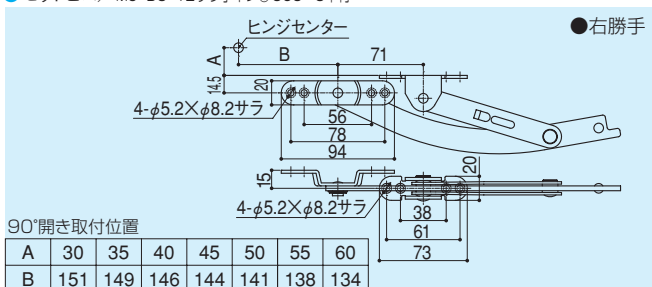

アームストッパー

DS-13

- 材 質/ステンレス
- 仕 上/バレル研磨
- セットビス/M5×D8×12サラ小ネジ⊕SUS: 8本付

アームストッパー

DS-19

- 材 質/ステンレス
- 仕 上/電解研磨
- セットビス/厚び3.5×25サラタッピンネジ⊕SUS: 8本付 M4×45サラ小ネジ⊕SUS: 2本付 六角ナット SUS: 2個付
- ※取付プレート: 1枚付

アームストッパー

DS-20

※ブラケットの組みかえにより左勝手に変更することが可能です。