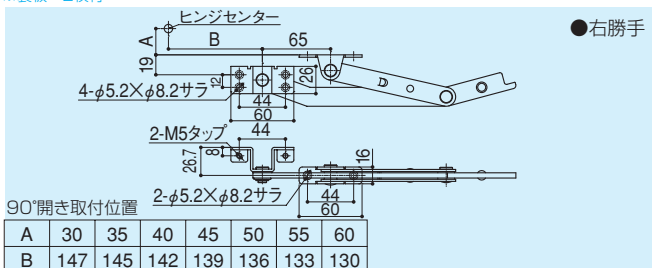

アームストッパー

DS-13

- 材 質/ステンレス
- 仕 上/バレル研磨
- セットビス/M5×D8×12サラ小ネジ⊕SUS: 8本付

アームストッパー

DS-19

- 材 質/ステンレス
- 仕 上/電解研磨
- セットビス/厚び3.5×25サラタッピンネジ⊕SUS: 8本付 M4×45サラ小ネジ⊕SUS: 2本付 六角ナット SUS: 2個付
- ※取付プレート: 1枚付

アームストッパー

DS-20

- 材 質/スチール
- 仕 上/クロームメッキ
- セットビス/M5×D8×12サラ小ネジ⊕SUS: 8本付
- ※裏板: 2枚付

アームストッパー

DS-23

- 材 質/ステンレス
- 仕 上/ヘアライン
- セットビス/M5×D8×10サラ小ネジ⊕SUS: 8本付

アームストッパー

DS-23-1

- 材 質/ステンレス
- 仕 上/ヘアライン
- セットビス/M5×D8×10サラ小ネジ⊕SUS: 8本付

※ブラケットの組みかえにより左勝手に変更することが可能です。