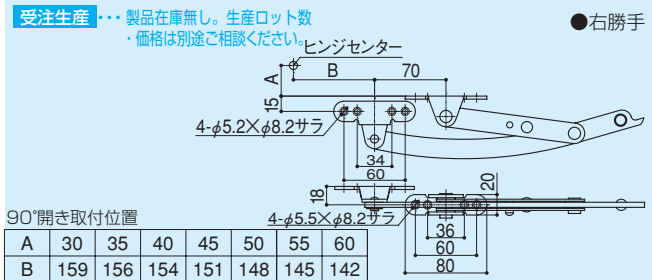

アームストッパー

DS-23-1

- ●材 質/ステンレス
- ●仕 上/ヘアライン
- ●セットビス/M5×D8×10サラ小ネジ⊕SUS: 8本付

受注生産 ... 製品在庫無し。生産ロット数
・価格は別途ご相談ください。