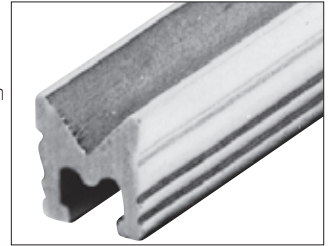

ガイドレール

**DB-150**

- 材質 / ステンレス
- 仕上 / ヘアライン
- 定尺 / 4,000mm、4,500mm

※アンカー付  
※定尺以外の寸法は別途ご相談下さい。

ガイドレール

**DB-160**

- 材質 / ステンレス
- 仕上 / ヘアライン
- 定尺 / 4,000mm

※アンカー付  
※定尺以外の寸法は別途ご相談下さい。

ステンレスレール

**SR-11**

- 材質 / ステンレス
- 仕上 / ヘアライン
- 定尺 / 2,000mm

ディグレール

**SR-7-9**

- 材質 / アルミ
- 仕上 / アルマイト(シルバー、ブロンズ)
- 定尺 / 2,000mm、3,000mm、4,000mm

受注生産・・・製品在庫無し。生産ロット数・価格は別途ご相談ください。

ディグレール

**SR-7-12**

- 材質 / アルミ
- 仕上 / アルマイト(シルバー)
- 定尺 / 2,000mm、3,000mm、4,000mm

ディグレール用鉚

**SB-44**

- 材質 / スチール
- 仕上 / 有色クロメート

※SR-7-12用取付鉚