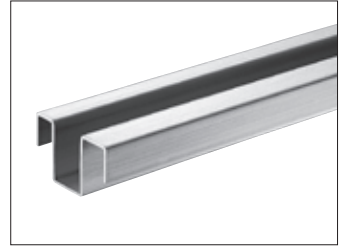

ガイドレール

**DB-150**

- 材質 / ステンレス
- 仕上 / ヘアライン
- 定尺 / 4,000mm、4,500mm

※アンカー付  
※定尺以外の寸法は別途ご相談下さい。

ガイドレール

**DB-160**

- 材質 / ステンレス
- 仕上 / ヘアライン
- 定尺 / 4,000mm

※アンカー付  
※定尺以外の寸法は別途ご相談下さい。

ステンレスレール

**SR-11**

- 材質 / ステンレス
- 仕上 / ヘアライン
- 定尺 / 2,000mm

ディグレール

**SR-7-9**

- 材質 / アルミ
- 仕上 / アルマイト(シルバー、ブロンズ)
- 定尺 / 2,000mm、3,000mm、4,000mm

受注生産・・・製品在庫無し。生産ロット数・価格は別途ご相談ください。

ディグレール

**SR-7-12**

- 材質 / アルミ
- 仕上 / アルマイト(シルバー)
- 定尺 / 2,000mm、3,000mm、4,000mm

ディグレール用鉚

**SB-44**

- 材質 / スチール
- 仕上 / 有色クロメート

※SR-7-12用取付鉚