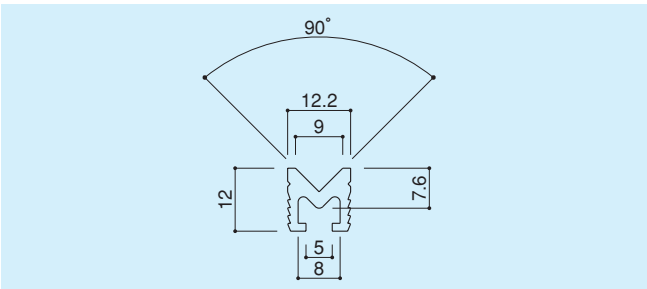

ガイドレール

**DB-150**

- 材質 / ステンレス
- 仕上 / ヘアライン
- 定尺 / 4,000mm、4,500mm

※アンカー付  
※定尺以外の寸法は別途ご相談下さい。

ガイドレール

**DB-160**

- 材質 / ステンレス
- 仕上 / ヘアライン
- 定尺 / 4,000mm

※アンカー付  
※定尺以外の寸法は別途ご相談下さい。

ステンレスレール

**SR-11**

- 材質 / ステンレス
- 仕上 / ヘアライン
- 定尺 / 2,000mm

ディグレール

**SR-7-9**

- 材質 / アルミ
- 仕上 / アルマイト(シルバー、ブロンズ)
- 定尺 / 2,000mm、3,000mm、4,000mm

受注生産・・・製品在庫無し。生産ロット数・価格は別途ご相談ください。

ディグレール

**SR-7-12**

- 材質 / アルミ
- 仕上 / アルマイト(シルバー)
- 定尺 / 2,000mm、3,000mm、4,000mm

ディグレール用鉚

**SB-44**

- 材質 / スチール
- 仕上 / 有色クロメート

※SR-7-12用取付鉚