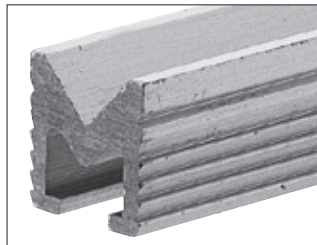

ガイドレール

**DB-150**

- 材質 / ステンレス
- 仕上 / ヘアライン
- 定尺 / 4,000mm、4,500mm

※アンカー付  
※定尺以外の寸法は別途ご相談下さい。

ガイドレール

**DB-160**

- 材質 / ステンレス
- 仕上 / ヘアライン
- 定尺 / 4,000mm

※アンカー付  
※定尺以外の寸法は別途ご相談下さい。

ステンレスレール

**SR-11**

- 材質 / ステンレス
- 仕上 / ヘアライン
- 定尺 / 2,000mm

ディグレール

**SR-7-9**

- 材質 / アルミ
- 仕上 / アルマイト(シルバー、ブロンズ)
- 定尺 / 2,000mm、3,000mm、4,000mm

受注生産・・・製品在庫無し。生産ロット数・価格は別途ご相談ください。

ディグレール

**SR-7-12**

- 材質 / アルミ
- 仕上 / アルマイト(シルバー)
- 定尺 / 2,000mm、3,000mm、4,000mm

ディグレール用鉚

**SB-44**

- 材質 / スチール
- 仕上 / 有色クロメート

※SR-7-12用取付鉚