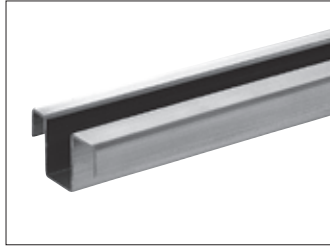

ガイドレール

**DB-150**

- 材質 / ステンレス
- 仕上 / ヘアライン
- 定尺 / 4,000mm、4,500mm

※アンカー付  
※定尺以外の寸法は別途ご相談下さい。

ガイドレール

**DB-160**

- 材質 / ステンレス
- 仕上 / ヘアライン
- 定尺 / 4,000mm

※アンカー付  
※定尺以外の寸法は別途ご相談下さい。

ステンレスレール

**SR-11**

- 材質 / ステンレス
- 仕上 / ヘアライン
- 定尺 / 2,000mm

ディグレール

**SR-7-9**

- 材質 / アルミ
- 仕上 / アルマイト(シルバー、ブロンズ)
- 定尺 / 2,000mm、3,000mm、4,000mm

受注生産・・・製品在庫無し。生産ロット数・価格は別途ご相談ください。

ディグレール

**SR-7-12**

- 材質 / アルミ
- 仕上 / アルマイト(シルバー)
- 定尺 / 2,000mm、3,000mm、4,000mm

ディグレール用鉚

**SB-44**

- 材質 / スチール
- 仕上 / 有色クロメート

※SR-7-12用取付鉚