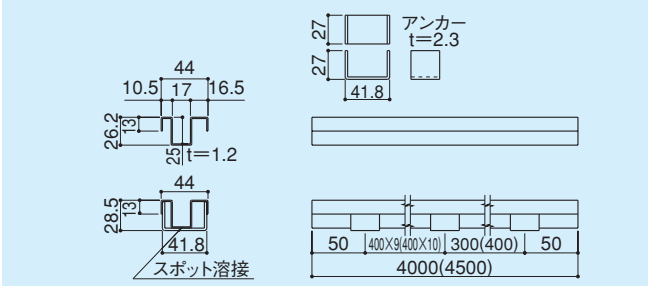

ガイドレール

**DB-150**

- 材質 / ステンレス
- 仕上 / ヘアライン
- 定尺 / 4,000mm、4,500mm

※アンカー付  
※定尺以外の寸法は別途ご相談下さい。

ガイドレール

**DB-160**

- 材質 / ステンレス
- 仕上 / ヘアライン
- 定尺 / 4,000mm

※アンカー付  
※定尺以外の寸法は別途ご相談下さい。

ステンレスレール

**SR-11**

- 材質 / ステンレス
- 仕上 / ヘアライン
- 定尺 / 2,000mm

ディグレール

**SR-7-9**

- 材質 / アルミ
- 仕上 / アルマイト(シルバー、ブロンズ)
- 定尺 / 2,000mm、3,000mm、4,000mm

受注生産・・・製品在庫無し。生産ロット数・価格は別途ご相談ください。

ディグレール

**SR-7-12**

- 材質 / アルミ
- 仕上 / アルマイト(シルバー)
- 定尺 / 2,000mm、3,000mm、4,000mm

ディグレール用鉚

**SB-44**

- 材質 / スチール
- 仕上 / 有色クロメート

※SR-7-12用取付鉚