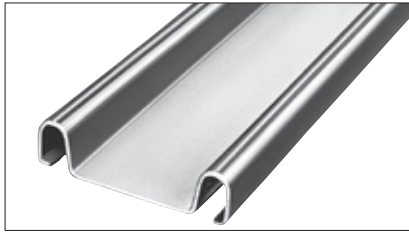

ガイドレール

**DB-150**

- 材質 / ステンレス
- 仕上 / ヘアライン
- 定尺 / 4,000mm、4,500mm

※アンカー付  
※定尺以外の寸法は別途ご相談下さい。

ガイドレール

**DB-160**

- 材質 / ステンレス
- 仕上 / ヘアライン
- 定尺 / 4,000mm

※アンカー付  
※定尺以外の寸法は別途ご相談下さい。

ステンレスレール

**SR-11**

- 材質 / ステンレス
- 仕上 / ヘアライン
- 定尺 / 2,000mm

ディグレール

**SR-7-9**

- 材質 / アルミ
- 仕上 / アルマイト(シルバー、ブロンズ)
- 定尺 / 2,000mm、3,000mm、4,000mm

受注生産・・・製品在庫無し。生産ロット数・価格は別途ご相談ください。

ディグレール

**SR-7-12**

- 材質 / アルミ
- 仕上 / アルマイト(シルバー)
- 定尺 / 2,000mm、3,000mm、4,000mm

ディグレール用鉚

**SB-44**

- 材質 / スチール
- 仕上 / 有色クロメート

※SR-7-12用取付鉚