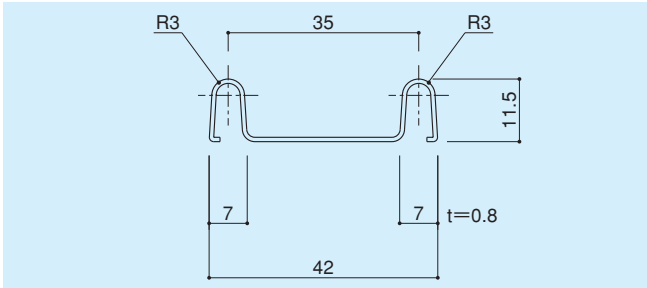

ガイドレール

**DB-150**

- 材質 / ステンレス
- 仕上 / ヘアライン
- 定尺 / 4,000mm、4,500mm

※アンカー付  
※定尺以外の寸法は別途ご相談下さい。

ガイドレール

**DB-160**

- 材質 / ステンレス
- 仕上 / ヘアライン
- 定尺 / 4,000mm

※アンカー付  
※定尺以外の寸法は別途ご相談下さい。

ステンレスレール

**SR-11**

- 材質 / ステンレス
- 仕上 / ヘアライン
- 定尺 / 2,000mm

ディグレール

**SR-7-9**

- 材質 / アルミ
- 仕上 / アルマイト(シルバー、ブロンズ)
- 定尺 / 2,000mm、3,000mm、4,000mm

受注生産・・・製品在庫無し。生産ロット数・価格は別途ご相談ください。

ディグレール

**SR-7-12**

- 材質 / アルミ
- 仕上 / アルマイト(シルバー)
- 定尺 / 2,000mm、3,000mm、4,000mm

ディグレール用鉚

**SB-44**

- 材質 / スチール
- 仕上 / 有色クロメート

※SR-7-12用取付鉚