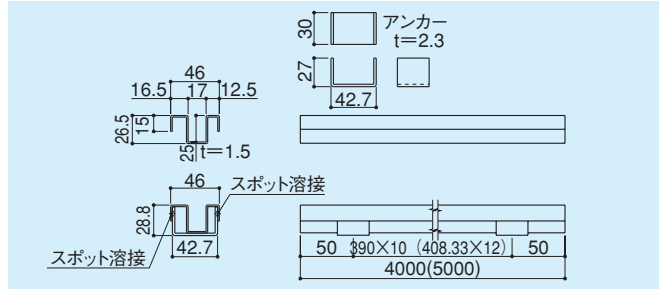

ガイドレール

**DB-150**

- 材質 / ステンレス
- 仕上 / ヘアライン
- 定尺 / 4,000mm、4,500mm

※アンカー付  
※定尺以外の寸法は別途ご相談下さい。

ガイドレール

**DB-160**

- 材質 / ステンレス
- 仕上 / ヘアライン
- 定尺 / 4,000mm

※アンカー付  
※定尺以外の寸法は別途ご相談下さい。

ステンレスレール

**SR-11**

- 材質 / ステンレス
- 仕上 / ヘアライン
- 定尺 / 2,000mm

ディグレール

**SR-7-9**

- 材質 / アルミ
- 仕上 / アルマイト(シルバー、ブロンズ)
- 定尺 / 2,000mm、3,000mm、4,000mm

受注生産・・・製品在庫無し。生産ロット数・価格は別途ご相談ください。

ディグレール

**SR-7-12**

- 材質 / アルミ
- 仕上 / アルマイト(シルバー)
- 定尺 / 2,000mm、3,000mm、4,000mm

ディグレール用鉚

**SB-44**

- 材質 / スチール
- 仕上 / 有色クロメート

※SR-7-12用取付鉚