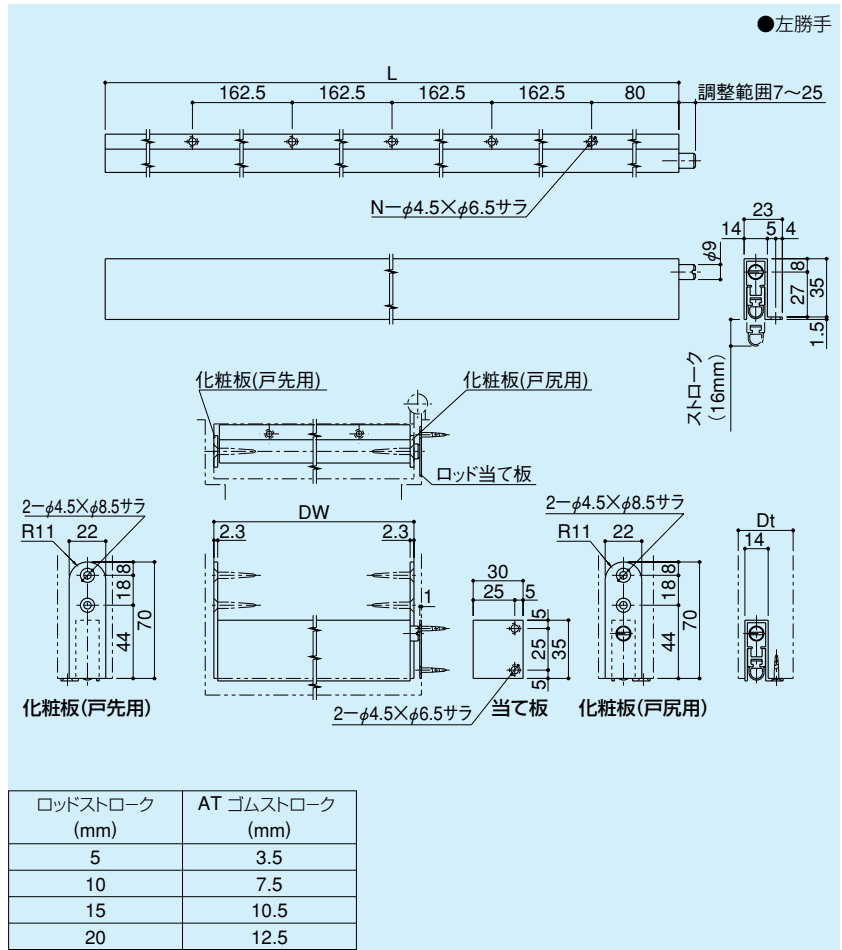

オートドアボトム(内装ドア用)

DB-300

- 材質 / ケース : アルミ
AT材 : ゴム
- 仕 上 / ケース : アルマイトクリアー
AT材 : 生地
化粧板 : 焼付塗装
- セットビス / 扉用 : 呼び3.1×16サラホネジ
⊕SUS : 7本
枠用 : 呼び3.8×25サラホネジ
⊕SUS : 4本(頭部塗装)

※左右勝手をご指定下さい。
※L寸法をご指定下さい。
(500mm~2,000mmの範囲で製作可能です。)

オートドアボトム(スチールドア用)

DB-400

- 材質 / ケース : アルミ
AT材 : ゴム
化粧板 : アルミ
- 仕 上 / ケース : アルマイトクリアー
AT材 : 生地
化粧板 : プレアルマイト
- セットビス / 本体用 : M4×D6×20サラホネジ
⊕SUS : N本付
化粧板用 : M4×D6×10サラホネジ
⊕SUS : 4本付

※左右勝手をご指定下さい。
※L寸法をご指定下さい。
(270mm~3,000mmの範囲で製作可能です。)
※270mm~480mmの小扉用は別途ご相談下さい。