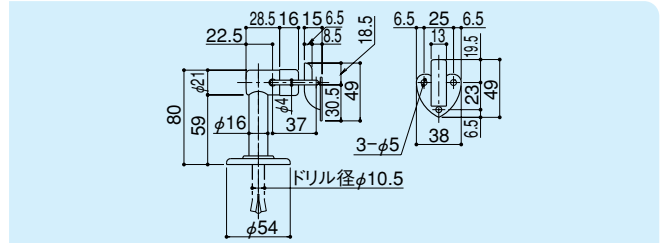

ドアストップ(フック付)

DC-26

- 材質 / ステンレス
- 仕上 / ヘアライン
- セットビス / 受取付ネジ / M4×8トラス小ネジ ⊕ SUS : 3本付

※ホールインアンカーM10×70付

ドアストップ(フック付)

DC-27

- 材質 / ステンレス
- 仕上 / ヘアライン
- セットビス / 受取付ネジ / M4×8トラス小ネジ ⊕ SUS : 3本付

※ホールインアンカーM10×70付