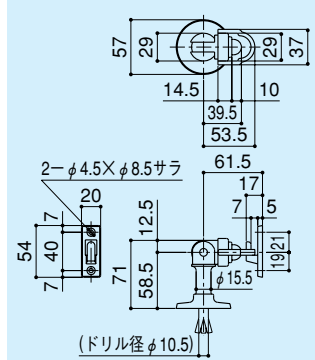

DC-330

- 材質 / 亜鉛ダイキャスト
- 仕上 / クロームメッキ
- セットビス / ホールアンカーM10×70 : 1本付
  受取付ネジ:M4×10サラ小ネジ ⊕ SUS : 2本付

受注生産... 製品在庫無し。
生産ロット数・価格は
別途ご相談ください。