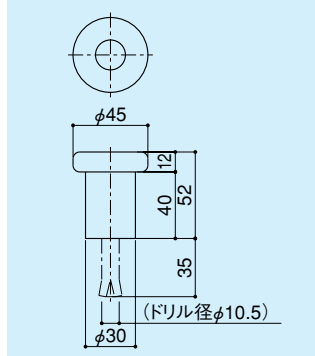

ドアストップ

DCA-59Z-50

- 材質 / 亜鉛ダイキャスト
- 仕上 / パールニッケルクロム

※オールアンカーM10×60付
※戸当りゴムはグレーもあります。

ドアストップ

DC-45-25

- 材質 / EPDMゴム
- 仕上 / 生地(白)

※オールアンカーM10×60付

ドアストップ(フック付)

DC-26

- 材質 / ステンレス
- 仕上 / ヘアライン
- セットビス / 受取付ネジ / M4×8トラス小ネジ ⊕ SUS : 3本付

※ホールインアンカーM10×70付

ドアストップ(フック付)

DC-27

- 材質 / ステンレス
- 仕上 / ヘアライン
- セットビス / 受取付ネジ / M4×8トラス小ネジ ⊕ SUS : 3本付

※ホールインアンカーM10×70付