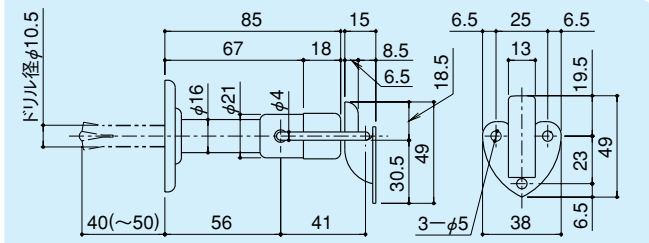

ドアストップ

DCA-59Z-50

- 材質 / 亜鉛ダイキャスト
- 仕上 / パールニッケルクロム

※オールアンカーM10×60付
※戸当りゴムはグレーもあります。

ドアストップ

DC-45-25

- 材質 / EPDMゴム
- 仕上 / 生地(白)

※オールアンカーM10×60付

ドアストップ(フック付)

DC-26

- 材質 / ステンレス
- 仕上 / ヘアライン
- セットビス / 受取付ネジ / M4×8トラス小ネジ ⊕ SUS : 3本付

※ホールインアンカーM10×70付

ドアストップ(フック付)

DC-27

- 材質 / ステンレス
- 仕上 / ヘアライン
- セットビス / 受取付ネジ / M4×8トラス小ネジ ⊕ SUS : 3本付

※ホールインアンカーM10×70付