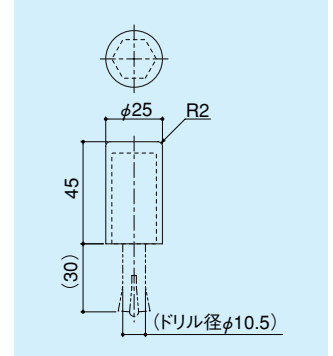

ドアストップ

DCA-59Z-50

- 材質 / 亜鉛ダイキャスト
- 仕上 / パールニッケルクロム

※オールアンカーM10×60付
※戸当りゴムはグレーもあります。

ドアストップ

DC-45-25

- 材質 / EPDMゴム
- 仕上 / 生地(白)

※オールアンカーM10×60付

ドアストップ(フック付)

DC-26

- 材質 / ステンレス
- 仕上 / ヘアライン
- セットビス / 受取付ネジ / M4×8トラス小ネジ ⊕ SUS : 3本付

※ホールインアンカーM10×70付

ドアストップ(フック付)

DC-27

- 材質 / ステンレス
- 仕上 / ヘアライン
- セットビス / 受取付ネジ / M4×8トラス小ネジ ⊕ SUS : 3本付

※ホールインアンカーM10×70付