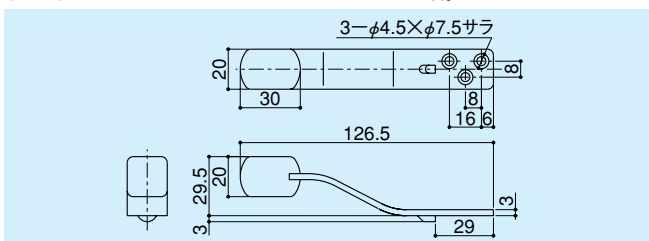

DC-74

- 材質 / ステンレス
- 仕上 / ヘアライン クロームメッキ
  金色メッキ+クリアー塗装(ゴールド) 焼付塗装(ブロンズ)
- セットビス / 呼び3.5×20サラタップネジ(1種) ⊕ SUS : 3本付