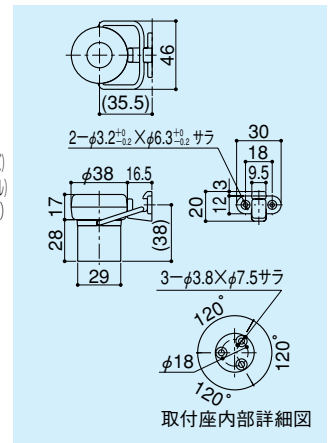

ドアストップ(フック付)

DC-330

- 材質 / 亜鉛ダイキャスト
- 仕上 / クロームメッキ
- セットビス / ホールアンカーM10×70 : 1本付
受取付ネジ:M4×10サラ小ネジ ⊕ SUS : 2本付

受注生産... 製品在庫無し。
生産ロット数・価格は
別途ご相談ください。

床付け戸当り

DC-73

- 材質 / 亜鉛ダイキャスト
- 仕上 / パールニッケルクロム クロームメッキ
金メッキ+クリアー塗装(ゴールド) 焼付塗装(ブロンズ)
サテン仕上げ+ニッケルメッキ+電鍍クリアー(サテンニッケル)
- セットビス / 床側: 呼び3.5×20サラタップネジ(1種)
⊕ SUS : 3本付 フック側: 呼び3×20
サラタップネジ(1種) ⊕ SUS : 2本付