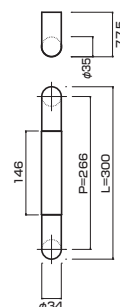

AG853-13-133-L300

- Jwood (Black) + Stainless steel mirror polish
  Jウッド(ブラック) + ステンレスミラー
- M8
- On frame or flush doors $\phi 10$
  On glass doors $\phi 16$
- ¥45,500 最小Rにこだわった
  独自エルボ使用