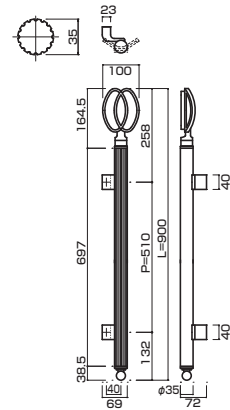

AT842-29-161-L900-R

AT842-29-161-L900-L

- Brass pipe grooved mirror polish + clear coat + Mother-of-pearl paint finish
  プラス溝パイプミラークリアー+ラデン調塗装仕上
- M8
- On frame or flush doors $\phi 10$
  On glass doors $\phi 16$
- R: ¥195,000
- L: ¥195,000