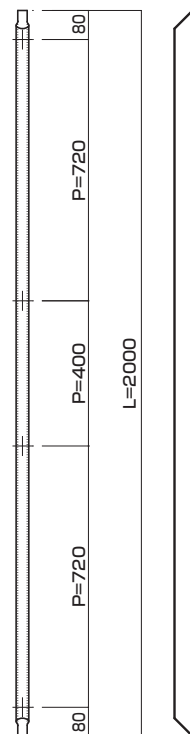

The angle is 60°
(ready-made)

角度45°(既製品)

The angle is 45°
(ready-made)

角度調整に関して
好みの角度も対応可
(別途料金がかかります)

The order angle is also available.
(with additional fee)

NEW

AT970-20-126-L2000

- Aluminum shot blast silver
アルミショットプラストシルバー
- M8
- On flush doors $\phi 10$
- ¥90,000