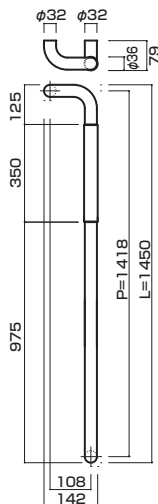

AT371-13-133-L1450-R

AT371-13-133-L1450-R

AT371-13-133-L1450-L

- ☐ Jwood (Black) + Stainless steel mirror polish
  Jウッド(ブラック)+ステンレスミラー
- ☐ M8
- ☐ On frame or flush doors $\phi 10$
  On glass doors $\phi 16$
- ☐ R:¥35,000
- ☐ L:¥35,000