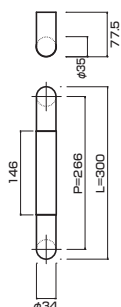

AG853-13-130-L300

- Jwood (Brown) + Stainless steel mirror polish
  Jウッド(ブラウン) + ステンレスミラー
- M8
- On frame or flush doors $\phi 10$
  On glass doors $\phi 16$
- ¥43,500 最小Rにこだわった
  独自エルボ使用