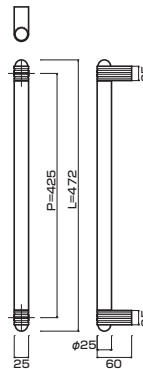

AG212-28-149-L472

- Jwood (Black) + Brass grooved sulfurate
  Jウッド(ブラック)+ブラス溝加工クローム
- M8
- On frame or flush doors $\phi 10$
  On glass doors $\phi 16$
- ¥41,000