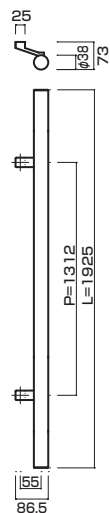

AG440-30-140-L1925

- ☐ Jwood (Brown) + Ceramic baked finish black
  Jウッド(ブラウン) + セラミック塗装ブラック
- ☐ M8
- ☐ On frame or flush doors $\phi 10$
  On glass doors $\phi 16$
- ☐ ¥80,000

AG440-30-140-L2025

- ☐ Jwood (Brown) + Ceramic baked finish black
  Jウッド(ブラウン) + セラミック塗装ブラック
- ☐ M8
- ☐ On frame or flush doors $\phi 10$
  On glass doors $\phi 16$
- ☐ ¥82,000

AT440-30-140-L1925

- ☐ Jwood (Brown) + Ceramic baked finish black
  Jウッド(ブラウン) + セラミック塗装ブラック
- ☐ M6
- ☐ On frame or flush doors $\phi 8$
  On glass doors $\phi 12$
- ☐ ¥83,000

AT440-30-140-L2025

- ☐ Jwood (Brown) + Ceramic baked finish black
  Jウッド(ブラウン) + セラミック塗装ブラック
- ☐ M6
- ☐ On frame or flush doors $\phi 8$
  On glass doors $\phi 12$
- ☐ ¥85,000