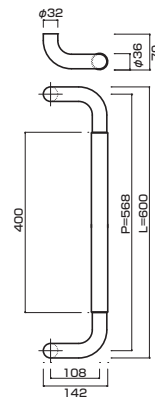

AT372-13-130-L600

- Jwood (Brown) + Stainless steel mirror polish
  Jウッド(ブラウン)+ステンレスミラー
- M8
- On frame or flush doors $\phi 10$
  On glass doors $\phi 16$
- ¥28,000