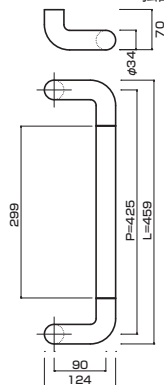

AT662-10-102-L459

- Stainless steel hair line
  ステンレスHL
- M8
- On frame or flush doors $\phi 10$
  On glass doors $\phi 16$
- ¥48,000

最小Rにこだわった
独自エルボ使用