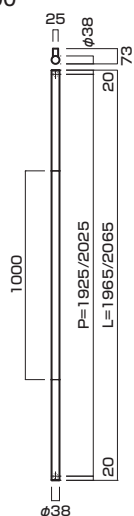

NEW

AT1070-10-103-P1925

- ☐ Stainless steel scratch finish + mirror polish
  ステンレスパイプレーション+ミラー
- ☐ M8
- ☐ On frame or flush doors $\phi 10$
  On glass doors $\phi 16$
- ☐ ¥63,000

AT1070-10-103-P2025

- ☐ Stainless steel scratch finish + mirror polish
  ステンレスパイプレーション+ミラー
- ☐ M8
- ☐ On frame or flush doors $\phi 10$
  On glass doors $\phi 16$
- ☐ ¥66,000