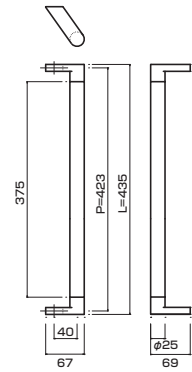

AT132-10-101-L435

- Stainless steel mirror polish
  ステンレスミラー
- M6
- On frame or flush doors $\phi 8$
- ¥25,000

PAT.P

AT132-10-103-L435

- Stainless steel hair line + mirror polish
  ステンレスHL+ミラー
- M6
- On frame or flush doors $\phi 8$
- ¥25,000

PAT.P

AT132-13-131-L435

- Jwood (Scotch) + Stainless steel mirror polish
  Jウッド(スコッチ)+ステンレスミラー
- M6
- On frame or flush doors $\phi 8$
- ¥27,000

PAT.P

AT132-13-133-L435

- Jwood (Black) + Stainless steel mirror polish
  Jウッド(ブラック)+ステンレスミラー
- M6
- On frame or flush doors $\phi 8$
- ¥27,000

PAT.P