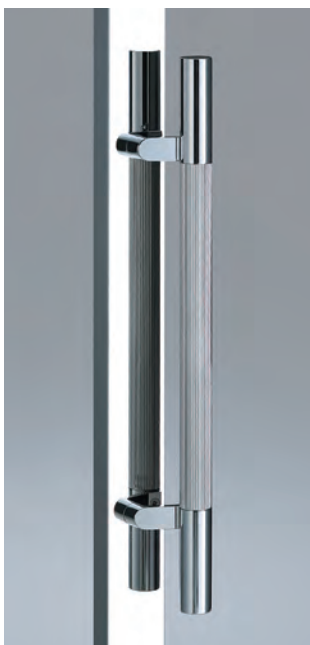

AG422-16-174-L600

- Stainless steel striped tube + mirror polish
  ステンレスラインパイプミラー+ミラー
- M8
- On frame or flush doors $\phi 10$
  On glass doors $\phi 16$
- ¥39,000