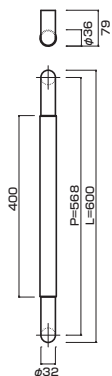

AG372-13-131-L600

- Jwood (Scotch) + Stainless steel mirror polish
  Jウッド(スコッチ)+ステンレスミラー
- M8
- On frame or flush doors $\phi 10$
  On glass doors $\phi 16$
- ¥26,000