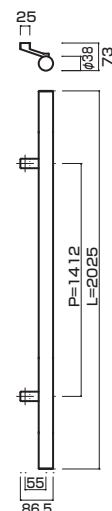

AT440-30-141-L2025

- Jwood (Scotch)+ Ceramic baked finish black
  Jウッド(スコッチ)+セラミック塗装ブラック
- M6
- On frame or flush doors $\phi 8$
  On glass doors $\phi 12$
- ¥105,000