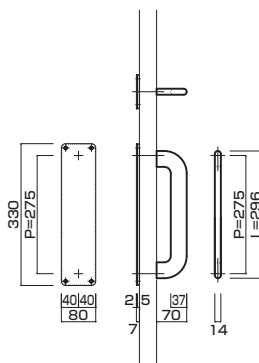

**NEW****AT997-22-103-L296**

- Stainless steel hair line + mirror polish
ステンレスHL+ミラー
- M6
- On flush doors
Plate side $\phi 8$
Handle side $\phi 8$
- ¥19,800

**AT997-22-103-L446**

- Stainless steel hair line + mirror polish
ステンレスHL+ミラー
- M6
- On flush doors
Plate side $\phi 8$
Handle side $\phi 8$
- ¥22,000