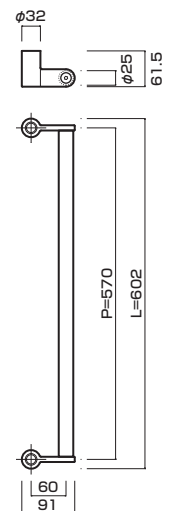

AT1082-10-104-L602

- Stainless scratch finish + mirror polish
  ステンレスパイブレーション+ミラー
- M8
- On frame or flush doors $\phi 10$
  On glass doors $\phi 16$
- ¥45,500