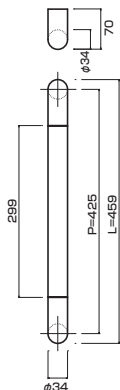

最小Rにこだわった
独自エルボ使用

**AG662-10-102-L459**

- Stainless steel hair line
ステンレスHL
- M8
- On frame or flush doors $\phi 10$
On glass doors $\phi 16$
- ¥31,000

最小Rにこだわった
独自エルボ使用

**AT662-10-102-L459**

- Stainless steel hair line
ステンレスHL
- M8
- On frame or flush doors $\phi 10$
On glass doors $\phi 16$
- ¥48,000