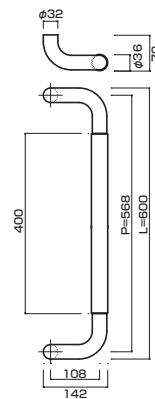

AT372-13-133-L600

- Jwood (Black) + Stainless steel mirror polish
  Jウッド(ブラック)+ステンレスミラー
- M8
- On frame or flush doors $\phi 10$
  On glass doors $\phi 16$
- ¥28,000