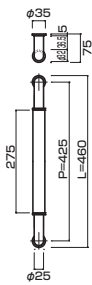

AG152-13-131-L460

- Jwood (Scotch) + Stainless steel mirror polish
  Jウッド(スコッチ)+ステンレスミラー
- M8
- On frame or flush doors $\phi 10$
  On glass doors $\phi 16$
- ¥39,000

AT152-13-131-L460

- Jwood (Scotch) + Stainless steel mirror polish
  Jウッド(スコッチ)+ステンレスミラー
- M8
- On frame or flush doors $\phi 10$
  On glass doors $\phi 16$
- ¥40,000