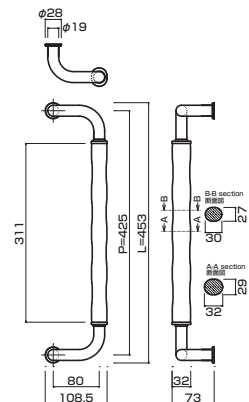

AT142-13-133-L453

- Jwood (Black) + Stainless steel mirror polish
  Jウッド(ブラック)+ステンレスミラー
- M6
- On frame or flush doors $\phi 8$
  On glass doors $\phi 12$
- ¥63,500

PAT.P