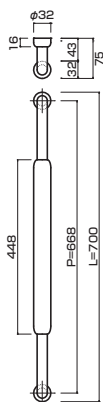

AG162-13-133-L700

- Jwood (Black) + Stainless steel mirror polish
  Jウッド(ブラック) + ステンレスミラー
- M6
- On frame or flush doors $\phi 8$
  On glass doors $\phi 12$
- ¥39,000