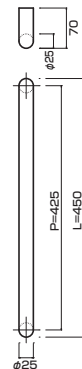

**AG922-20-110-L450**

- Aluminum shot blast silver
アルミショットブラストシルバー
- M8
- On frame or flush doors $\phi 10$
On glass doors $\phi 16$
- ¥17,800

**AG853-13-130-L300**

- Jwood (Brown) + Stainless steel mirror polish
Jウッド(ブラウン) + ステンレスミラー
- M8
- On frame or flush doors $\phi 10$
On glass doors $\phi 16$
- ¥43,500 最小Rにこだわった
独自エルボ使用