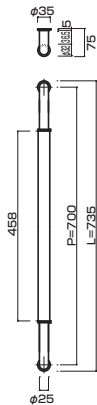

AG152-13-131-L735

- Jwood (Scotch) + Stainless steel mirror polish
  Jウッド(スコッチ)+ステンレスミラー
- M8
- On frame or flush doors $\phi 10$
  On glass doors $\phi 16$
- ¥43,000