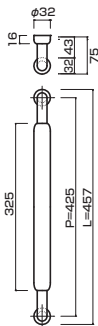

AG162-13-133-L457

- Jwood (Black) + Stainless steel mirror polish
  Jウッド(ブラック)+ステンレスミラー
- M6
- On frame or flush doors $\phi 8$
  On glass doors $\phi 12$
- ¥33,500