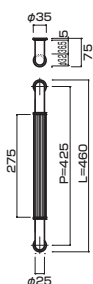

AT152-16-174-L460

- Stainless steel striped tube mirror polish + mirror polish
  ステンレスラインパイプミラー+ミラー
- M8
- On frame or flush doors $\phi 10$
  On glass doors $\phi 16$
- ¥44,000