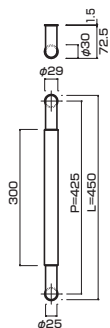

AG352-13-131-L450

- Jwood (Scotch) + Stainless steel mirror polish
  Jウッド(スコッチ)+ステンレスミラー
- M8
- On frame or flush doors $\phi 10$
  On glass doors $\phi 16$
- ¥19,800