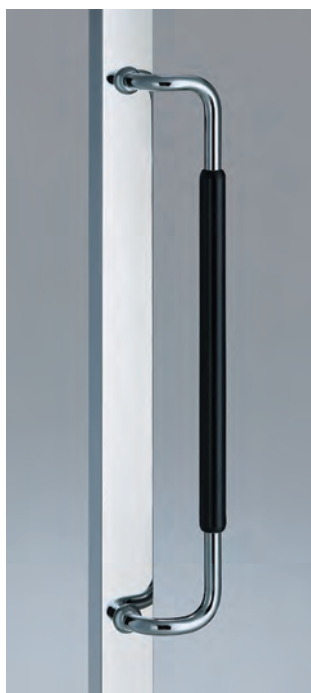

AG162-13-133-L700

- Jwood (Black) + Stainless steel mirror polish
  Jウッド(ブラック) + ステンレスミラー
- M6
- On frame or flush doors $\phi 8$
  On glass doors $\phi 12$
- ¥39,000

AT162-13-133-L700

- Jwood (Black) + Stainless steel mirror polish
  Jウッド(ブラック) + ステンレスミラー
- M6
- On frame or flush doors $\phi 8$
  On glass doors $\phi 12$
- ¥43,000