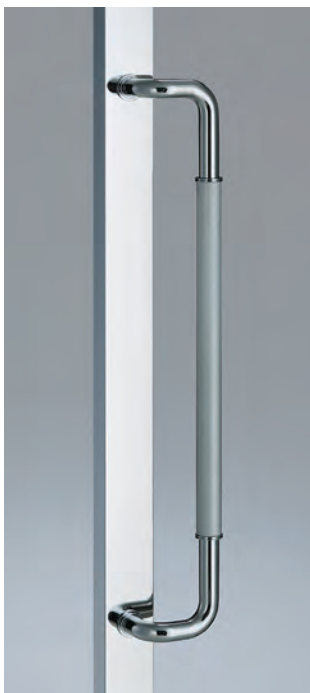

AG152-10-103-L735

- Stainless steel hair line + mirror polish
  ステンレスHL+ミラー
- M8
- On frame or flush doors $\phi 10$
  On glass doors $\phi 16$
- ¥40,000

AT152-10-103-L735

- Stainless steel hair line + mirror polish
  ステンレスHL+ミラー
- M8
- On frame or flush doors $\phi 10$
  On glass doors $\phi 16$
- ¥41,000