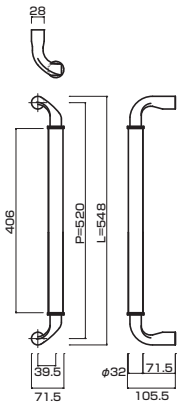

AT882-11-103-L548

- Stainless steel hair line + mirror polish + Brass mirror polish + clear coat
  ステンレスHL+ミラー+ブラスミラークリアー
- M8
- On frame or flush doors $\phi 10$
  On glass doors $\phi 16$
- ¥39,000