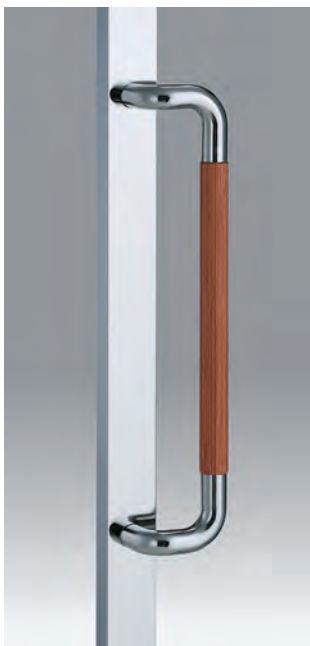

AG372-13-130-L600

- Jwood (Brown) + Stainless steel mirror polish
  Jウッド(ブラウン)+ステンレスミラー
- M8
- On frame or flush doors $\phi 10$
  On glass doors $\phi 16$
- ¥26,000