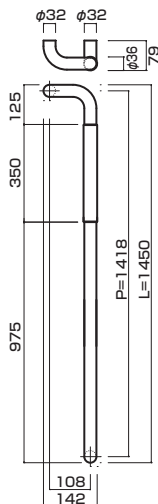

AT371-13-130-L1450-R

AT371-13-130-L1450-R**AT371-13-130-L1450-L**

- Jwood (Brown) + Stainless steel mirror polish
Jウッド(ブラウン)+ステンレスミラー
- M8
- On frame or flush doors $\phi 10$
On glass doors $\phi 16$
- R:¥35,000
- L:¥35,000