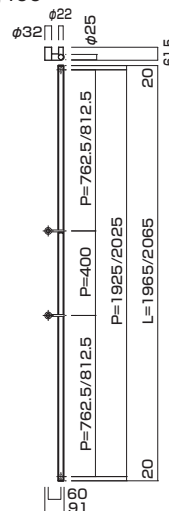

AT1080-10-104-P2025

- Stainless steel mirror polish + scratch finish
  ステンレスミラー+パイプレーション
- M8
- On frame or flush doors $\phi 10$
  On glass doors $\phi 16$
- ¥93,400