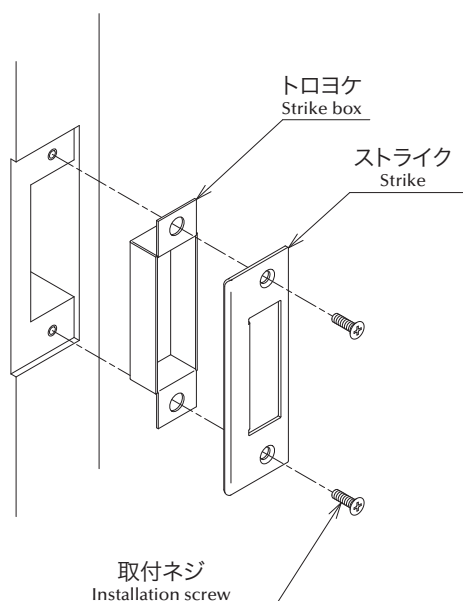

3 ストライクの取付け Attachment of a strike

ストライクとトロヨケを取付ネジで取付けてください。

Please attach a strike and strike box with a fixing screw.