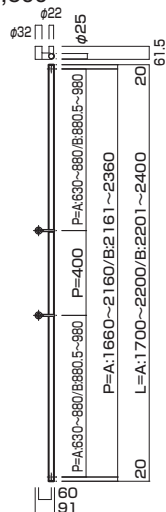

AT1080-13-138-B

- Jwood (Scotch) + Stainless steel scratch finish
  Jウッド(スコッチ)+ステンレスパイプレーション
- Order size : P=2161~2360
- M8
- On frame or flush doors $\phi 10$
  On glass doors $\phi 16$
- ¥107,800

AT1080-13-138-P1925