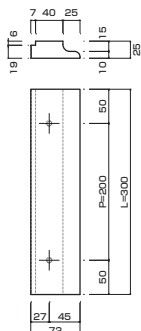

AT1173-20-125-L300

- ☐ Aluminum shot blast black
  アルミショットプラストブラック
- ☐ M8
- ☐ On frame or flush doors ϕ 10
- ☐ ¥25,000