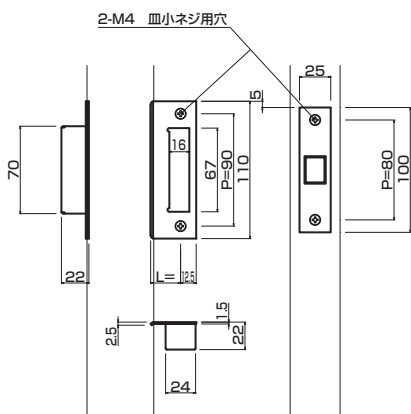

専用錠 Exclusive latch

可動用 For movable

PPAT

固定用 For fixation

PKAT

1 錠ケースの取付け Attachment of a lock case

ラッチボルトの向きが扉の勝手に合うよう、錠ケースを回転させ取付ネジで扉に取付けてください。

Please rotate a lock case and attach to a door with a fixing screw so that direction of a latch bolt suits the kitchen of a door.