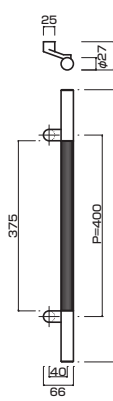

AT422-16-174-L600

- Stainless steel striped tube + mirror polish
  ステンレスラインパイプミラー+ミラー
- M8
- On frame or flush doors $\phi 10$
  On glass doors $\phi 16$
- ¥39,000