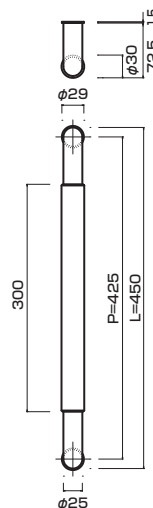

AG362-36-115-L450

- Nylon (Brown) + Stainless steel mirror polish
  ナイロン(ブラウン) + ステンレスミラー
- M8
- On frame or flush doors $\phi 10$
  On glass doors $\phi 16$
- ¥21,000