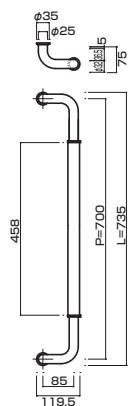

AT152-13-133-L735

- Jwood (Black) + Stainless steel mirror polish
  Jウッド(ブラック)+ステンレスミラー
- M8
- On frame or flush doors $\phi 10$
  On glass doors $\phi 16$
- ¥44,000