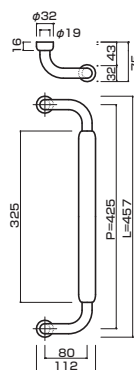

AT162-10-181-L457

- Stainless steel satin finish + mirror polish
  ステンレスサテン仕上+ミラー
- M6
- On frame or flush doors $\phi 8$
  On glass doors $\phi 12$
- ¥37,500