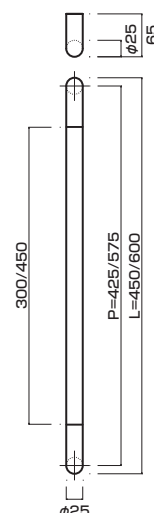

AT1022-13-118-L450

- Jwood (White) + Stainless satin finish
  Jウッド(ホワイト)+ステンレスサテン仕上
- M8
- On frame or flush doors $\phi 10$
  On glass doors $\phi 16$
- ¥37,000

AG1022-13-118-L450

- Jwood (White) + Stainless satin finish
  Jウッド(ホワイト)+ステンレスサテン仕上
- M8
- On frame or flush doors $\phi 10$
  On glass doors $\phi 16$
- ¥35,000

AT1022-38-119-L450

- Aluminum shot blast black + Stainless satin finish
  アルミショットブラストブラック+ステンレスサテン仕上
- M8
- On frame or flush doors $\phi 10$
  On glass doors $\phi 16$
- ¥36,000

AG1022-38-119-L450

- Aluminum shot blast black + Stainless satin finish
  アルミショットブラストブラック+ステンレスサテン仕上
- M8
- On frame or flush doors $\phi 10$
  On glass doors $\phi 16$
- ¥35,000

AT1022-13-118-L600

- Jwood (White) + Stainless satin finish
  Jウッド(ホワイト)+ステンレスサテン仕上
- M8
- On frame or flush doors $\phi 10$
  On glass doors $\phi 16$
- ¥40,000

AG1022-13-118-L600

- Jwood (White) + Stainless satin finish
  Jウッド(ホワイト)+ステンレスサテン仕上
- M8
- On frame or flush doors $\phi 10$
  On glass doors $\phi 16$
- ¥38,000

AT1022-38-119-L600

- Aluminum shot blast black + Stainless satin finish
  アルミショットブラストブラック+ステンレスサテン仕上
- M8
- On frame or flush doors $\phi 10$
  On glass doors $\phi 16$
- ¥39,000

AG1022-38-119-L600

- Aluminum shot blast black + Stainless satin finish
  アルミショットブラストブラック+ステンレスサテン仕上
- M8
- On frame or flush doors $\phi 10$
  On glass doors $\phi 16$
- ¥38,000