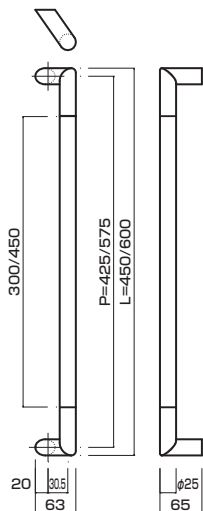

AT1022-10-116-L600

- Stainless steel hair line + satin finish
  ステンレスHL+サテン仕上
- M8
- On frame or flush doors $\phi 10$
  On glass doors $\phi 16$
- ¥35,000