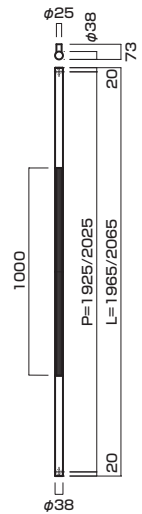

AT1060-16-188-P2025

- ☐ Stainless steel pipe grooved mirror polish + mirror polish
  ステンレス溝パイプミラー+ミラー
- ☐ M8
- ☐ On frame or flush doors $\phi 10$
  On glass doors $\phi 16$
- ☐ ¥93,000