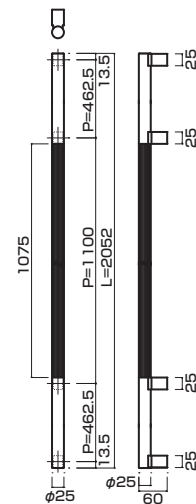

AT560-20-110-P2025

- Aluminum shot blast black + shot blast silver
  アルミショットブラストブラック+ショットブラストシルバー
- M8
- On frame or flush doors $\phi 10$
  On glass doors $\phi 16$
- ¥84,000