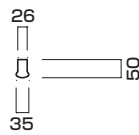

The angle is 60°
(ready-made)

角度45°(既製品)

The angle is 45°
(ready-made)

角度調整に関して
好みの角度も対応可
(別途料金がかかります)

The order angle is also available.
(with additional fee)

NEW

AT970-20-126-L2000

- Aluminum shot blast silver
アルミショットプラストシルバー
- M8
- On flush doors $\phi 10$
- ¥90,000