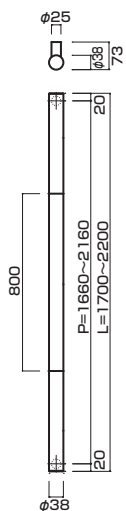

AT540-13-155-A

- Jwood (Scotch) + Stainless steel hair line
  Jウッド(スコッチ)+ステンレスHL
- Order size : P=1660~2160
- M8
- On frame or flush doors $\phi 10$
  On glass doors $\phi 16$
- ¥76,000

AT540-13-155-P1925