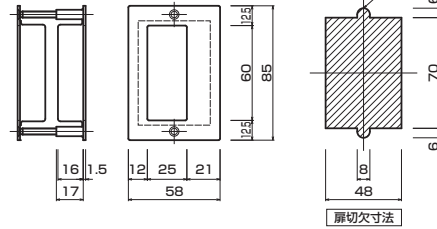

AT956-10-102

AT966-10-102-N