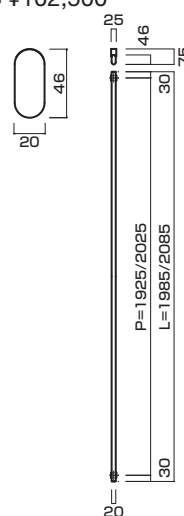

AT1200-10-101-P2025

- ☐ Stainless steel mirror polish
  ステンレスミラー
- ☐ M8
- ☐ On frame or flush doors $\phi 10$
  On glass doors $\phi 16$
- ☐ ¥102,500