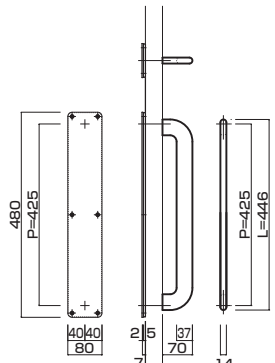

AT997-22-103-L446

- ☐ Stainless steel hair line + mirror polish
  ステンレスHL+ミラー
- ☐ M6
- ☐ On flush doors
  Plate side $\phi 8$
  Handle side $\phi 8$
- ☐ ¥22,000