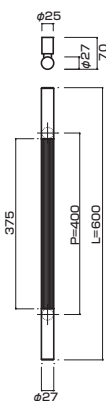

AG422-16-174-L600

- Stainless steel striped tube + mirror polish
  ステンレスラインパイプミラー+ミラー
- M8
- On frame or flush doors $\phi 10$
  On glass doors $\phi 16$
- ¥39,000