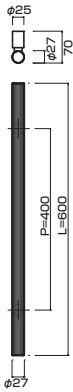

AG422-16-101-L600

- Stainless steel striped tube + mirror polish
  ステンレスラインパイプミラー+ミラー
- M8
- On frame or flush doors $\phi 10$
  On glass doors $\phi 16$
- ¥35,000