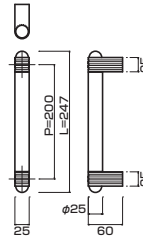

AG213-28-172-L247

- Jwood (Scotch) + Brass grooved mirror polish + clear coat
  Jウッド(スコッチ)+ブラス溝加工エミラークリアー
- M8
- On frame or flush doors $\phi 10$
  On glass doors $\phi 16$
- ¥36,000

AG213-28-173-L247

- Jwood (Black) + Brass grooved mirror polish + clear coat
  Jウッド(ブラック)+ブラス溝加工エミラークリアー
- M8
- On frame or flush doors $\phi 10$
  On glass doors $\phi 16$
- ¥36,000

AG212-28-148-L472

- Jwood (Scotch) + Brass grooved chrome
  Jウッド(スコッチ)+ブラス溝加工クローム
- M8
- On frame or flush doors $\phi 10$
  On glass doors $\phi 16$
- ¥41,000

AG212-28-149-L472

- Jwood (Black) + Brass grooved sulfurate
  Jウッド(ブラック)+ブラス溝加工クローム
- M8
- On frame or flush doors $\phi 10$
  On glass doors $\phi 16$
- ¥41,000

AG212-28-172-L472

- Jwood (Scotch) + Brass grooved mirror polish + clear coat
  Jウッド(スコッチ)+ブラス溝加工エミラークリアー
- M8
- On frame or flush doors $\phi 10$
  On glass doors $\phi 16$
- ¥41,000

AG212-28-173-L472

- Jwood (Black) + Brass grooved mirror polish + clear coat
  Jウッド(ブラック)+ブラス溝加工エミラークリアー
- M8
- On frame or flush doors $\phi 10$
  On glass doors $\phi 16$
- ¥41,000