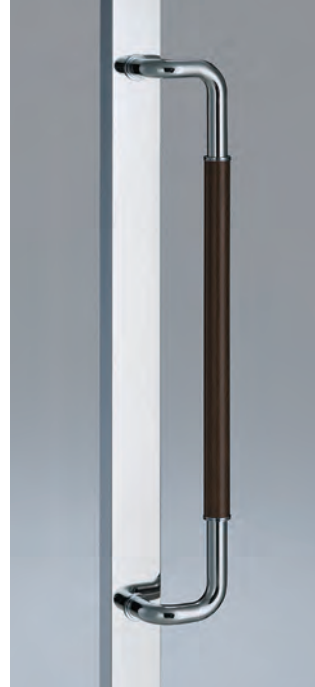

AG152-13-131-L735

- Jwood (Scotch) + Stainless steel mirror polish
  Jウッド(スコッチ)+ステンレスミラー
- M8
- On frame or flush doors $\phi 10$
  On glass doors $\phi 16$
- ¥43,000

AT152-13-131-L735

- Jwood (Scotch) + Stainless steel mirror polish
  Jウッド(スコッチ)+ステンレスミラー
- M8
- On frame or flush doors $\phi 10$
  On glass doors $\phi 16$
- ¥44,000