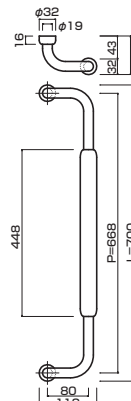

AT162-13-131-L700

- Jwood (Scotch) + Stainless steel mirror polish
  Jウッド(スコッチ) + ステンレスミラー
- M6
- On frame or flush doors $\phi 8$
  On glass doors $\phi 12$
- ¥43,000