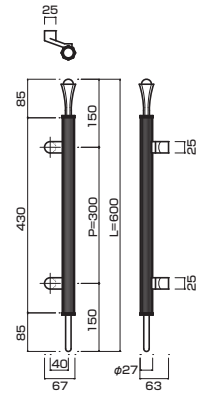

AT872-15-101-L600-R

AT872-15-101-L600-L

- Stainless steel striped tube mirror polish + Brass mirror polish + clear coat
  ステンレスラインパイプミラー+ブラスマミラークリアー
- M8
- On frame or flush doors $\phi 10$
  On glass doors $\phi 16$
- R:¥75,000
- L:¥75,000