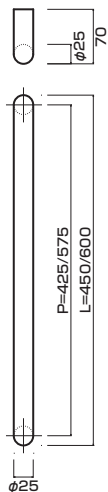

AG362-36-113-L450

- Nylon (Beige) + Stainless steel mirror polish
  ナイロン(ベージュ) + ステンレスミラー
- M8
- On frame or flush doors $\phi 10$
  On glass doors $\phi 16$
- ¥21,000