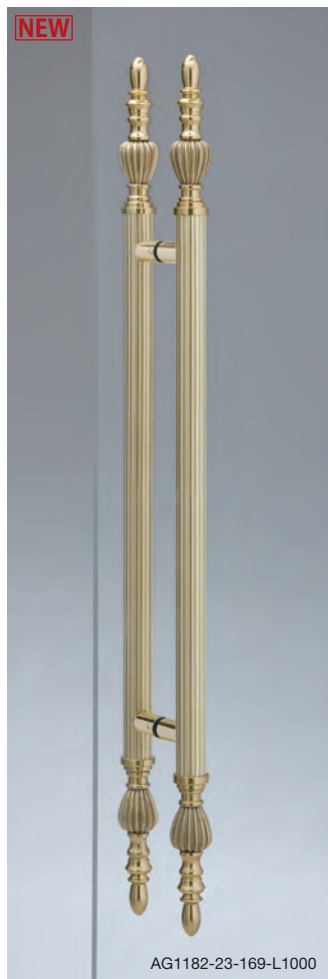

AT1112-38-121-L740

- Stainless steel mirror polish + Aluminum bronze color
ステンレスミラー+アルマイトブロンズ
- M8
- On frame or flush doors $\phi 10$
On glass doors $\phi 16$
- ¥52,500

AG1122-32-167-L800

AT1122-32-168-L800