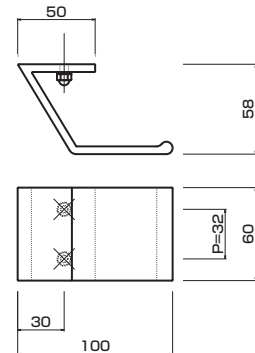

AT1154-20-126

- ☐ Aluminum shot blast silver
  アルミショットブラストシルバー
- ☐ M5
- ☐ On frame or flush doors $\phi 7$
- ☐ ¥12,000