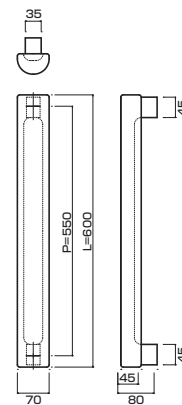

AH465-18-190-L450

- Natural wood (Brown) + Aluminum shot blast silver
  天然木(ブラウン) + アルミショットブラストシルバー
- M6
- On frame or flush doors $\phi 8$
  On glass doors $\phi 12$
- ¥23,800

AH465-18-190-L600

- Natural wood (Brown) + Aluminum shot blast silver
  天然木(ブラウン) + アルミショットブラストシルバー
- M6
- On frame or flush doors $\phi 8$
  On glass doors $\phi 12$
- ¥26,300

AH465-18-191-L450

- Natural wood (Natural) + Aluminum shot blast silver
  天然木(ナチュラル) + アルミショットブラストシルバー
- M6
- On frame or flush doors $\phi 8$
  On glass doors $\phi 12$
- ¥23,800

AH465-18-191-L600

- Natural wood (Natural) + Aluminum shot blast silver
  天然木(ナチュラル) + アルミショットブラストシルバー
- M6
- On frame or flush doors $\phi 8$
  On glass doors $\phi 12$
- ¥26,300

AH275-31-201-L450

- Natural wood (Natural)
  天然木(ナチュラル)
- M8
- On frame or flush doors $\phi 10$
  On glass doors $\phi 16$
- ¥29,000

PAT

AH275-31-201-L600

- Natural wood (Natural)
  天然木(ナチュラル)
- M8
- On frame or flush doors $\phi 10$
  On glass doors $\phi 16$
- ¥35,000

PAT