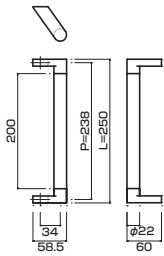

AT133-10-101-L250

- Stainless steel mirror polish
  ステンレスミラー
- M6
- On frame or flush doors $\phi 8$
- ¥22,000

PAT.P

AT133-10-103-L250

- Stainless steel hair line + mirror polish
  ステンレスHL+ミラー
- M6
- On frame or flush doors $\phi 8$
- ¥22,000

PAT.P