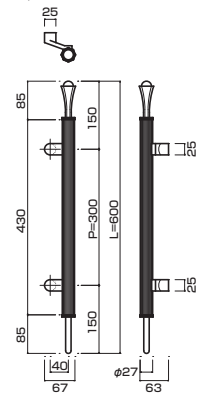

AT872-15-171-L600-R

AT872-15-171-L600-L

- Stainless steel striped tube mirror polish + Brass chrome
  ステンレスラインパイプミラー+ブラスクローム
- M8
- On frame or flush doors $\phi 10$
  On glass doors $\phi 16$
- R:¥79,000
- L:¥79,000