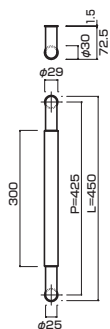

AG352-13-130-L450

- Jwood (Brown) + Stainless steel mirror polish
  Jウッド(ブラウン)+ステンレスミラー
- M8
- On frame or flush doors $\phi 10$
  On glass doors $\phi 16$
- ¥19,800