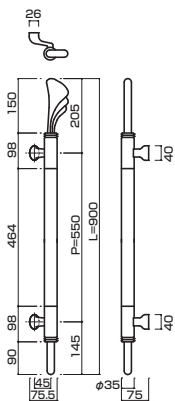

AT902-28-173-L900-R

AT902-28-173-L900-L

- Jwood (Black) + Brass mirror polish + clear coat
  Jウッド(ブラック)+プラスミラークリアー
- M8
- On frame or flush doors $\phi 10$
  On glass doors $\phi 16$
- R: ¥148,000
- L: ¥148,000