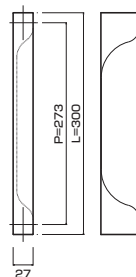

シンプル且つ上質な 天然木の肌ざわり。

ウォールナット調の色合いと手触りが優しく感じられます。
オーダー色も対応可能です。

The simple and silky smooth texture of
luxurious natural wood —

Its touch and the walnut colored wood makes us
feel the gentle harmony.
The order colors are also available.

AH1195-31-189-L300

- Natural wood(Walnut color)
  天然木(ウォールナット調色)
- M6
- On frame or flush doors $\phi 8$
- ¥23,500

天然木のため、木目が一様ではなく一点一点表情が異なります。
Because of the natural wood, the grains may vary slightly.