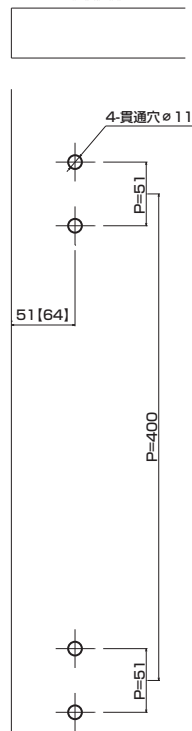

専用錠 Exclusive latch

可動用 For movable

PPAT

固定用 For fixation

PKAT

1 錠ケースの取付け Attachment of a lock case

ラッチボルトの向きが扉の勝手に合うよう、錠ケースを回転させ取付ネジで扉に取付けてください。

Please rotate a lock case and attach to a door with a fixing screw so that direction of a latch bolt suits the kitchen of a door.