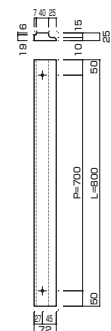

AT1172-20-126-L800

- ☐ Aluminum shot blast silver
  アルミショットプラストシルバー
- ☐ M8
- ☐ On frame or flush doors ϕ 10
- ☐ ¥46,000