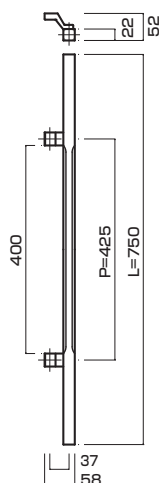

AT1042-20-137-L750

- Hair line(Alumite black) + mirror polish(Alumite black)
  アルミHL+ミラー(アルマイトブラック)
- M6
- On frame or flush doors $\phi 8$
  On glass doors $\phi 12$
- ¥49,500