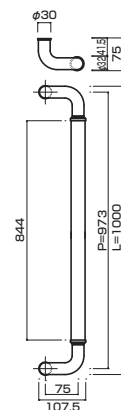

AT742-28-172-L1000

- Jwood (Scotch) + Brass mirror polish + clear coat
  Jウッド(スコッチ)+プラスミラークリアー
- M8
- On frame or flush doors $\phi 10$
  On glass doors $\phi 16$
- ¥128,000