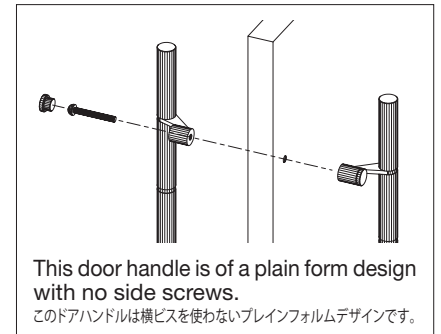

This door handle is of a plain form design with no side screws.
このドアハンドルは横ビスを使わないプレインフォルムデザインです。

AT222-10-103-L700

- Stainless steel hair line + mirror polish
ステンレスHL+ミラー
- M8
- On frame or flush doors $\phi 10$
On glass doors $\phi 16$
- ¥55,000