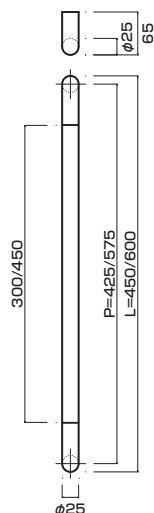

AT1022-13-118-L450

- Jwood (White) + Stainless satin finish
  Jウッド(ホワイト)+ステンレスサテン仕上
- M8
- On frame or flush doors $\phi 10$
  On glass doors $\phi 16$
- ¥37,000

AG1022-13-118-L450

- Jwood (White) + Stainless satin finish
  Jウッド(ホワイト)+ステンレスサテン仕上
- M8
- On frame or flush doors $\phi 10$
  On glass doors $\phi 16$
- ¥35,000

AT1022-38-119-L450

- Aluminum shot blast black + Stainless satin finish
  アルミショットブラストブラック+ステンレスサテン仕上
- M8
- On frame or flush doors $\phi 10$
  On glass doors $\phi 16$
- ¥36,000

AG1022-38-119-L450

- Aluminum shot blast black + Stainless satin finish
  アルミショットブラストブラック+ステンレスサテン仕上
- M8
- On frame or flush doors $\phi 10$
  On glass doors $\phi 16$
- ¥35,000

AT1022-13-118-L600

- Jwood (White) + Stainless satin finish
  Jウッド(ホワイト)+ステンレスサテン仕上
- M8
- On frame or flush doors $\phi 10$
  On glass doors $\phi 16$
- ¥40,000

AG1022-13-118-L600

- Jwood (White) + Stainless satin finish
  Jウッド(ホワイト)+ステンレスサテン仕上
- M8
- On frame or flush doors $\phi 10$
  On glass doors $\phi 16$
- ¥38,000

AT1022-38-119-L600

- Aluminum shot blast black + Stainless satin finish
  アルミショットブラストブラック+ステンレスサテン仕上
- M8
- On frame or flush doors $\phi 10$
  On glass doors $\phi 16$
- ¥39,000

AG1022-38-119-L600

- Aluminum shot blast black + Stainless satin finish
  アルミショットブラストブラック+ステンレスサテン仕上
- M8
- On frame or flush doors $\phi 10$
  On glass doors $\phi 16$
- ¥38,000