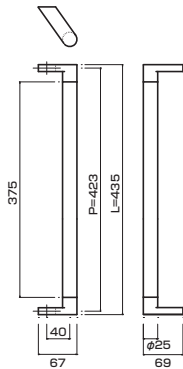

AT132-13-131-L435

- Jwood (Scotch) + Stainless steel mirror polish
  Jウッド(スコッチ)+ステンレスミラー
- M6
- On frame or flush doors $\phi 8$
- ¥27,000

PAT.P