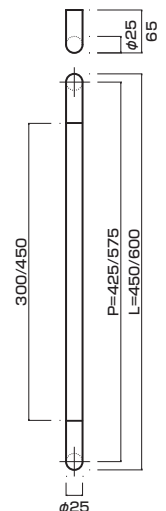

AG1022-10-117-L600

- Stainless scratch finish + satin finish
  ステンレスパイブレーション+サテン仕上
- M8
- On frame or flush doors $\phi 10$
  On glass doors $\phi 16$
- ¥34,000