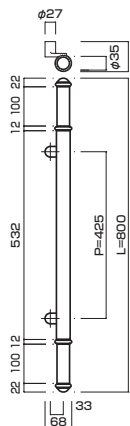

AT1122-32-168-L800