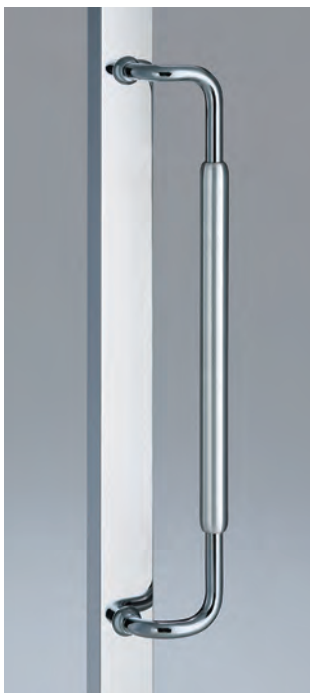

AG162-10-181-L700

- Stainless steel satin finish + mirror polish
  ステンレスサテン仕上+ミラー
- M6
- On frame or flush doors $\phi 8$
  On glass doors $\phi 12$
- ¥39,000

AT162-10-181-L700

- Stainless steel satin finish + mirror polish
  ステンレスサテン仕上+ミラー
- M6
- On frame or flush doors $\phi 8$
  On glass doors $\phi 12$
- ¥43,000