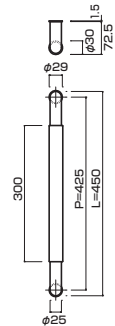

**AG362-14-150-L450**

- Natural wood (Pale) + Stainless steel mirror polish
天然木(淡色)+ステンレスミラー
- M8
- On frame or flush doors $\phi 10$
On glass doors $\phi 16$
- ¥8,000

**AG362-14-151-L450**

- Natural wood (Dark) + Stainless steel mirror polish
天然木(濃色)+ステンレスミラー
- M8
- On frame or flush doors $\phi 10$
On glass doors $\phi 16$
- ¥8,000