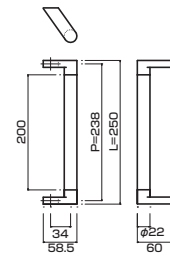

PAT.P

AG213-28-148-L247

- Jwood (Scotch) + Brass grooved chrome
Jウッド(スコッチ) + プラス溝加エクローム
- M8
- On frame or flush doors $\phi 10$
On glass doors $\phi 16$
- ¥36,000

AG213-28-149-L247

- Jwood (Black) + Brass grooved sulfurate
Jウッド(ブラック) + プラス溝加エクローム
- M8
- On frame or flush doors $\phi 10$
On glass doors $\phi 16$
- ¥36,000