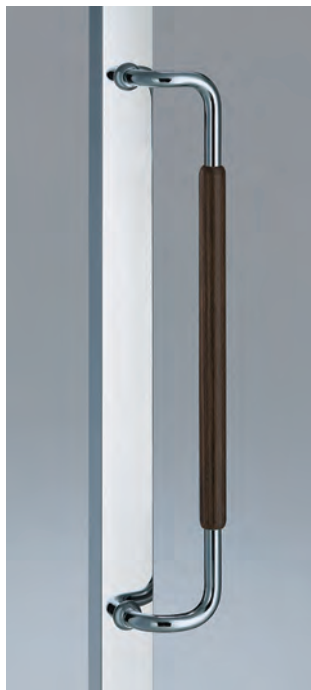

AG162-13-131-L700

- Jwood (Scotch) + Stainless steel mirror polish
  Jウッド(スコッチ) + ステンレスミラー
- M6
- On frame or flush doors $\phi 8$
  On glass doors $\phi 12$
- ¥39,000

AT162-13-131-L700

- Jwood (Scotch) + Stainless steel mirror polish
  Jウッド(スコッチ) + ステンレスミラー
- M6
- On frame or flush doors $\phi 8$
  On glass doors $\phi 12$
- ¥43,000