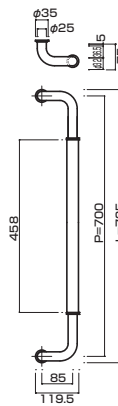

AT152-10-103-L735

- Stainless steel hair line + mirror polish
  ステンレスHL+ミラー
- M8
- On frame or flush doors $\phi 10$
  On glass doors $\phi 16$
- ¥41,000