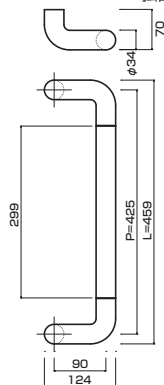

最小Rにこだわった
独自エルボ使用

**AG662-10-102-L459**

- Stainless steel hair line
ステンレスHL
- M8
- On frame or flush doors $\phi 10$
On glass doors $\phi 16$
- ¥31,000

最小Rにこだわった
独自エルボ使用

**AT662-10-102-L459**

- Stainless steel hair line
ステンレスHL
- M8
- On frame or flush doors $\phi 10$
On glass doors $\phi 16$
- ¥48,000