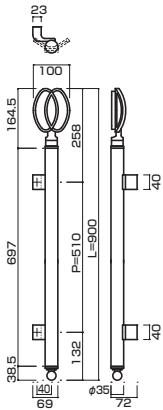

AT842-28-160-L900-R

AT842-28-160-L900-L

- Jwood (Black) + Brass mirror polish + clear coat + Mother-of-pearl paint finish
  Jウッド(ブラック)+プラスミラークリアー+ラデン調塗装仕上
- M8
- On frame or flush doors $\phi 10$
  On glass doors $\phi 16$
- R: ¥195,000
- L: ¥195,000