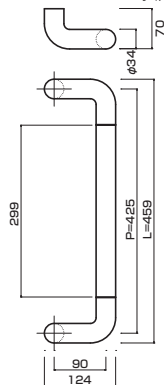

AT662-10-103-L459

- Stainless steel hair line + mirror polish
  ステンレスHL+ミラー
- M8
- On frame or flush doors $\phi 10$
  On glass doors $\phi 16$
- ¥49,000

最小Rにこだわった
独自エルボ使用