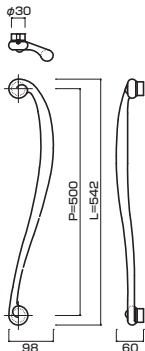

AT812-23-101-L700

- Brass mirror polish + clear coat
  ブラスミラークリアー
- M8
- On frame or flush doors $\phi 10$
  On glass doors $\phi 16$
- ¥89,000