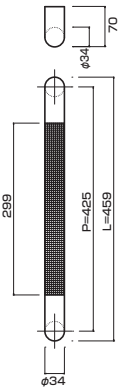

AG602-10-101-L459

- Stainless steel mirror polish
  ステンレスミラー
- M8
- On frame or flush doors $\phi 10$
  On glass doors $\phi 16$
- ¥45,000 最小Rにこだわった
  独自エルボ使用