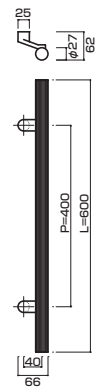

AT422-16-101-L600

- Stainless steel striped tube + mirror polish
  ステンレスラインパイプミラー+ミラー
- M8
- On frame or flush doors $\phi 10$
  On glass doors $\phi 16$
- ¥35,000