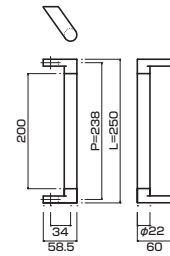

AT133-10-101-L250

- Stainless steel mirror polish
  ステンレスミラー
- M6
- On frame or flush doors $\phi 8$
- ¥22,000

PAT.P

AT133-10-103-L250

- Stainless steel hair line + mirror polish
  ステンレスHL+ミラー
- M6
- On frame or flush doors $\phi 8$
- ¥22,000

PAT.P

AT133-13-131-L250

- Jwood (Scotch) + Stainless steel mirror polish
  Jウッド(スコッチ)+ステンレスミラー
- M6
- On frame or flush doors $\phi 8$
- ¥24,000

PAT.P

AT133-13-133-L250

- Jwood (Black) + Stainless steel mirror polish
  Jウッド(ブラック)+ステンレスミラー
- M6
- On frame or flush doors $\phi 8$
- ¥24,000

PAT.P