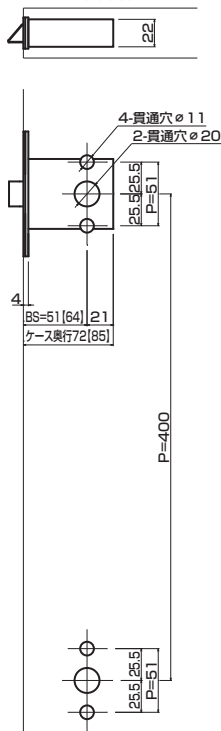

ご注文例 Ordering example

ご注文の際には下記の要領をお願い致します。 When ordering, please use the following code.

可動用
For movable

PPAT412-10-101-L600

固定用
For fixation

PKAT412-10-101-L600

開き方
Opening direction

S

錠前
Latch

51

ストライク品番
Strike merchandise code

ストライク

• **51** | BS51 • **64** | BS64

• **S** | 外開き Outward

• **U** | 内開き Inward

• ストライク表 Table of strikes

単位: mm

片開き扉用 For single swinging door			両開き扉用 For double swinging door		
品番 Code number	ドア厚 Door thickness	L寸法 Length	品番 Code number	ドア厚 Door thickness	L寸法 Length
PPCS-24	33~42 (標準)	24	PPCS-18	33~37	18
			PPCS-20	37~42	20
PPCS-28	42~50	28	PPCS-22	42~46	22
			PPCS-24	46~50 (標準)	24

PPATにはPPCS-24(ストライク)がセットされております。
PPCS-24(strike) is a standard set with PPAT.

※標準以外のドア厚の場合は、別途ストライクをご注文願います。(各サイズ1個 ¥500)
Please order a special strike for nonstandard door thickness.(each size ¥500 each)

動作説明 Operation instructions

ハンドルのプッシュ・プルによりラッチが作動します。
The latch function by pushing and pulling the handle.

ご注意 Caution

ハンドル取付部付近を持っての閉閉は、正常に作動しない場合があります。
May not function properly if held too close to the installation point when opening and closing.

専用錠 Exclusive latch

可動用 For movable

PPAT

固定用 For fixation

PKAT