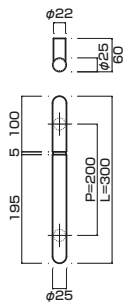

AG1133-38-122-L300

- Stainless steel mirror polish + Black paint
  ステンレスミラー+ブラックペイント
- M8
- On frame or flush doors $\phi 10$
  On glass doors $\phi 16$
- ¥30,500