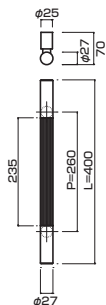

AG422-16-174-L400

- Stainless steel striped tube + mirror polish
  ステンレスラインパイプミラー+ミラー
- M8
- On frame or flush doors $\phi 10$
  On glass doors $\phi 16$
- ¥38,000

AT422-16-174-L400

- Stainless steel striped tube + mirror polish
  ステンレスラインパイプミラー+ミラー
- M8
- On frame or flush doors $\phi 10$
  On glass doors $\phi 16$
- ¥38,000