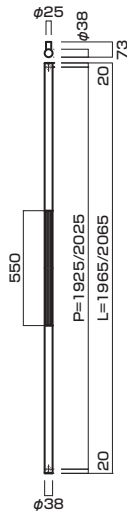

AT1050-16-187-P2025

- Stainless steel pipe grooved mirror polish + scratch finish
ステンレス溝パイプミラー+パイブレーション
- M8
- On frame or flush doors $\phi 10$
On glass doors $\phi 16$
- ¥86,000

**AT1050-16-187-A**

- Stainless steel pipe grooved mirror polish + scratch finish
ステンレス溝パイプミラー+パイブレーション
- Order size : P=1660~2160
- M8
- On frame or flush doors $\phi 10$
On glass doors $\phi 16$
- ¥89,000