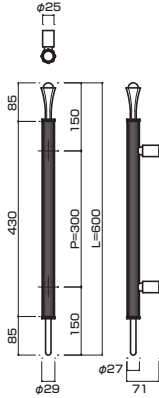

AG872-15-101-L600

- Stainless steel striped tube mirror polish + Brass mirror polish + clear coat
  ステンレスラインパイプミラー+ブラスマミラークリアー
- M8
- On frame or flush doors $\phi 10$
  On glass doors $\phi 16$
- ¥73,000