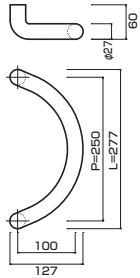

AT623-10-101-L277

- Stainless steel mirror polish
  ステンレスミラー
- M8
- On frame or flush doors $\phi 10$
  On glass doors $\phi 16$
- ¥29,000 最小Rにこだわった
  独自エルボ使用