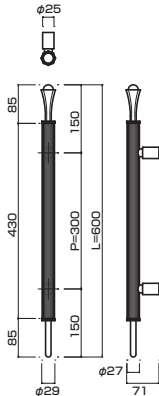

AG872-15-171-L600

- Stainless steel striped tube mirror polish + Brass chrome
  ステンレスラインパイプミラー+ブラスクローム
- M8
- On frame or flush doors $\phi 10$
  On glass doors $\phi 16$
- ¥76,000