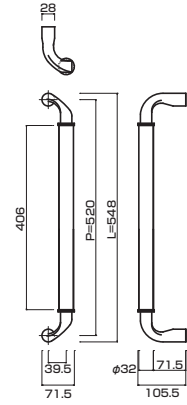

AT882-32-133-L548

- Jwood (Black) + Stainless steel mirror polish + Brass mirror polish + clear coat
  Jウッド(ブラック)+ステンレスミラー+ブラスミラークリアー
- M8
- On frame or flush doors $\phi 10$
  On glass doors $\phi 16$
- ¥47,000