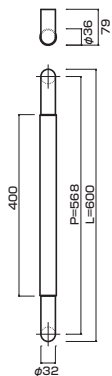

AG372-13-133-L600

- Jwood (Black) + Stainless steel mirror polish
  Jウッド(ブラック)+ステンレスミラー
- M8
- On frame or flush doors $\phi 10$
  On glass doors $\phi 16$
- ¥26,000