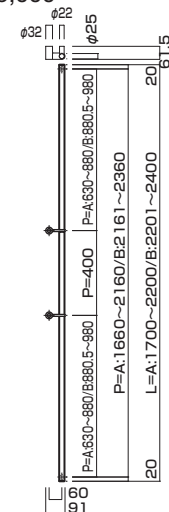

AT1080-10-104-B

- Stainless steel mirror polish + scratch finish
  ステンレスミラー+パイプレーション
- Order size : P=2161~2360
- M8
- On frame or flush doors $\phi 10$
  On glass doors $\phi 16$
- ¥105,000