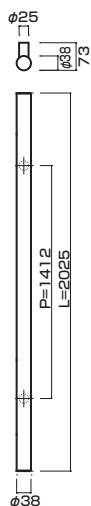

AG440-30-141-L2025

- Jwood (Scotch)+ Ceramic baked finish black
  Jウッド(スコッチ)+セラミック塗装ブラック
- M8
- On frame or flush doors $\phi 10$
  On glass doors $\phi 16$
- ¥99,000