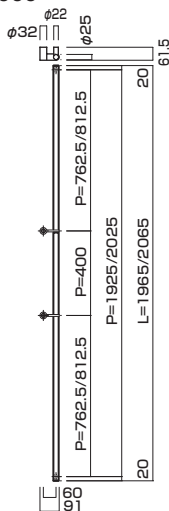

AT1080-13-138-P2025

- Jwood (Scotch) + Stainless steel scratch finish
Jウッド(スコッチ)+ステンレスパイプレーション
- M8
- On frame or flush doors $\phi 10$
On glass doors $\phi 16$
- ¥94,000

**AT1080-13-138-A**

- Jwood (Scotch) + Stainless steel scratch finish
Jウッド(スコッチ)+ステンレスパイプレーション
- Order size : P=1660~2160
- M8
- On frame or flush doors $\phi 10$
On glass doors $\phi 16$
- ¥101,900