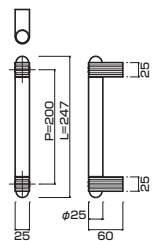

PAT.P

AG213-28-148-L247

- Jwood (Scotch) + Brass grooved chrome
Jウッド(スコッチ) + プラス溝加エクローム
- M8
- On frame or flush doors $\phi 10$
On glass doors $\phi 16$
- ¥36,000

AG213-28-149-L247

- Jwood (Black) + Brass grooved sulfurate
Jウッド(ブラック) + プラス溝加エクローム
- M8
- On frame or flush doors $\phi 10$
On glass doors $\phi 16$
- ¥36,000