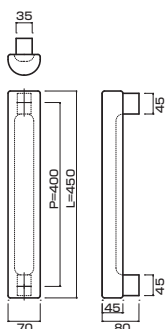

**AH275-31-201-L450**

- Natural wood (Natural)
天然木(ナチュラル)
- M8
- On frame or flush doors $\phi 10$
On glass doors $\phi 16$
- ¥29,000

PAT

**AH275-31-201-L600**

- Natural wood (Natural)
天然木(ナチュラル)
- M8
- On frame or flush doors $\phi 10$
On glass doors $\phi 16$
- ¥35,000