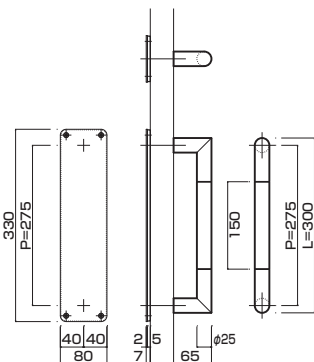

AT1217-43-192-L300

- Stainless steel hair line + satin finish + Jwood (Scotch)
  ステンレスHL+サテン仕上+Jウッド(スコッチ)
- M8
- On flush doors
  Plate side $\phi 10$
  Handle side $\phi 10$
- ¥22,000