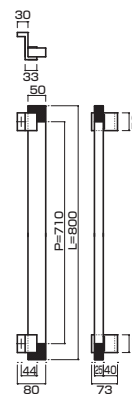

AT232-17-145-L800

- J wood (Scotch) + black paint finish + Aluminum shot blast silver
  ウッド(スコッチ)+ブラックペイント+アルミショットブラストシルバー
- M6
- On frame or flush doors $\phi 8$
  On glass doors $\phi 12$
- ¥69,000

PAT