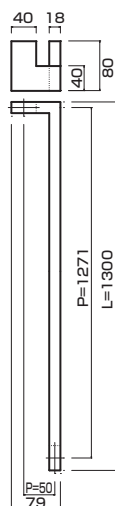

AT391-10-101-L1300-R

AT391-10-101-L1300-L

- ☐ Stainless steel mirror polish
  ステンレスミラー
- ☐ M6
- ☐ On frame or flush doors $\phi 8$
  On glass doors $\phi 12$
- ☐ R:¥43,500
- ☐ L:¥43,500

AT391-10-102-L1300-R