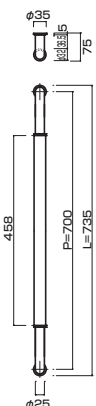

AG152-10-103-L735

- Stainless steel hair line + mirror polish
  ステンレスHL+ミラー
- M8
- On frame or flush doors $\phi 10$
  On glass doors $\phi 16$
- ¥40,000