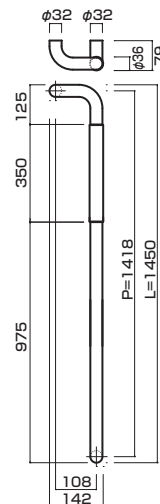

AT371-13-130-L1450-R

AT371-13-130-L1450-L

- ☐ Jwood (Brown) + Stainless steel mirror polish
  Jウッド(ブラウン)+ステンレスミラー
- ☐ M8
- ☐ On frame or flush doors $\phi 10$
  On glass doors $\phi 16$
- ☐ R:¥35,000
- ☐ L:¥35,000

AT371-13-131-L1450-R

AT371-13-131-L1450-L

- ☐ Jwood (Scotch) + Stainless steel mirror polish
  Jウッド(スコッチ)+ステンレスミラー
- ☐ M8
- ☐ On frame or flush doors $\phi 10$
  On glass doors $\phi 16$
- ☐ R:¥35,000
- ☐ L:¥35,000

AT371-13-133-L1450-R

AT371-13-133-L1450-L

- ☐ Jwood (Black) + Stainless steel mirror polish
  Jウッド(ブラック)+ステンレスミラー
- ☐ M8
- ☐ On frame or flush doors $\phi 10$
  On glass doors $\phi 16$
- ☐ R:¥35,000
- ☐ L:¥35,000