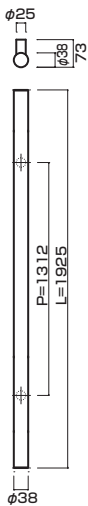

AG440-30-142-L1925

- Jwood (White)+ Ceramic baked finish black
  Jウッド(ホワイト)+セラミック塗装ブラック
- M8
- On frame or flush doors $\phi 10$
  On glass doors $\phi 16$
- ¥118,000