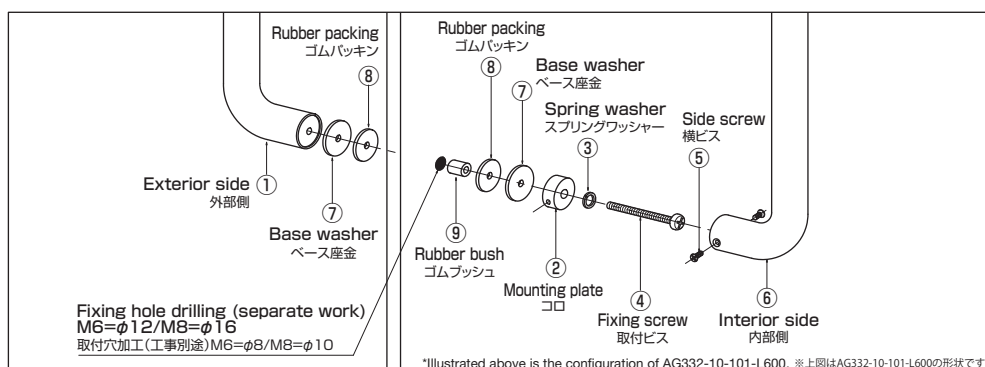

Instructions for mounting on a glass door

ガラスドアへの取付説明

1. 1 Insert the fixing screw ④ through the spring washer ③, the mounting plate ②, a base washer ⑦, a rubber packing ⑧ and the rubber bush ⑨ into the fixing hole from the interior-side and fasten the exterior-side handle ① onto the door with a rubber packing ⑧ and a base washer ⑦ put between them. In carrying out this step, please make sure that the side screw holes provided on the mounting plate ② are kept level.
  2. 2 Place the interior-side handle ⑥ over the mounting plate ② and fasten it with two side screws ⑤.
2. 1 スプリングワッシャー③とコロ②とベース座金⑦・ゴムパッキン⑧とゴムブッシュ⑨に取付ビス④を差込み、ドア内側から取付穴に差込んでゴムパッキン⑧ベース座金⑦を介して外部用ハンドル①を締め付けます。その際に、コロ②の横ネジ穴が水平であることを確認ください。
3. 2 内部ハンドル⑥をコロ②にはめ込み、横ビス⑤2本で固定します。