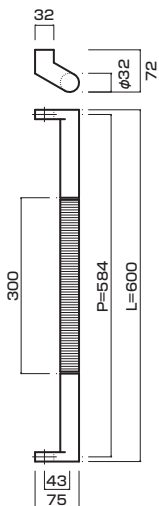

AG1022-38-119-L600

- Aluminum shot blast black + Stainless satin finish
アルミショットブラストブラック+ステンレスサテン仕上
- M8
- On frame or flush doors $\phi 10$
On glass doors $\phi 16$
- ¥38,000

AT1092-10-129-L600

- Stainless steel mirror polish + hair line(Lathe processing)
ステンレスミラー+HL (旋盤加工)
- M6
- On frame or flush doors $\phi 8$
On glass doors $\phi 12$
- ¥69,200