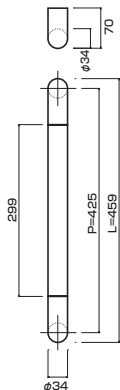

AG662-10-103-L459

- Stainless steel hair line + mirror polish
  ステンレスHL+ミラー
- M8
- On frame or flush doors $\phi 10$
  On glass doors $\phi 16$
- ¥32,000

最小Rにこだわった
独自エルボ使用