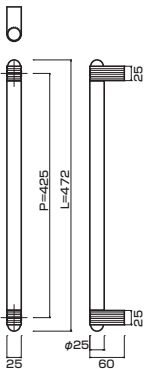

AG212-28-148-L472

- Jwood (Scotch) + Brass grooved chrome
  Jウッド(スコッチ)+ブラス溝加工クローム
- M8
- On frame or flush doors $\phi 10$
  On glass doors $\phi 16$
- ¥41,000