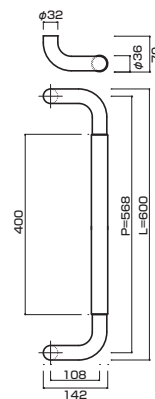

AT372-13-131-L600

- Jwood (Scotch) + Stainless steel mirror polish
  Jウッド(スコッチ)+ステンレスミラー
- M8
- On frame or flush doors $\phi 10$
  On glass doors $\phi 16$
- ¥28,000