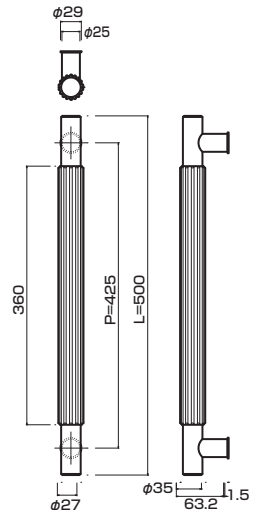

AH455-20-110-L1980

- Aluminum shot blast silver
アルミショットブラストシルバー
- M6
- On frame or flush doors $\phi 8$
On glass doors $\phi 12$
- ¥25,500

AH475-14-153-L500

- Natural wood (Natural) + Stainless steel hair line
天然木(ナチュラル)+ステンレスHL
- M8
- On frame or flush doors $\phi 10$
On glass doors $\phi 16$
- ¥35,000