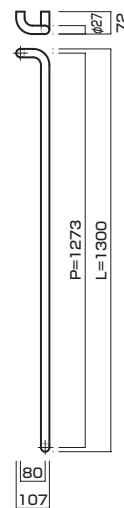

AT371-13-130-L1450-R

AT371-13-130-L1450-R**AT371-13-130-L1450-L**

- Jwood (Brown) + Stainless steel mirror polish
Jウッド(ブラウン)+ステンレスミラー
- M8
- On frame or flush doors $\phi 10$
On glass doors $\phi 16$
- R:¥35,000
- L:¥35,000