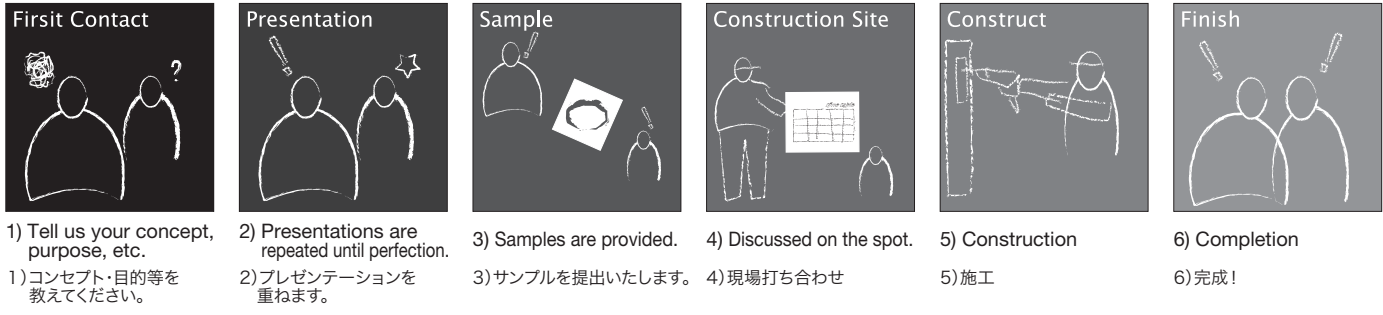

Signboard construction process サインができるまで