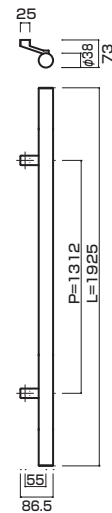

AT440-30-141-L1925

- Jwood (Scotch)+ Ceramic baked finish black
  Jウッド(スコッチ)+セラミック塗装ブラック
- M6
- On frame or flush doors $\phi 8$
  On glass doors $\phi 12$
- ¥100,000