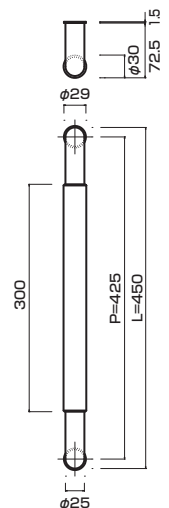

AG322-10-111-L450

AG322-10-111-L450

- Stainless steel nylon coating (White)
  ステンレスナイロンコーティング(ホワイト)
- M8
- On frame or flush doors $\phi 10$
  On glass doors $\phi 16$
- ¥13,000

AG322-10-111-L600

- Stainless steel nylon coating (White)
  ステンレスナイロンコーティング(ホワイト)
- M8
- On frame or flush doors $\phi 10$
  On glass doors $\phi 16$
- ¥15,000

AG362-36-113-L450

- Nylon (Beige) + Stainless steel mirror polish
  ナイロン(ベージュ) + ステンレスミラー
- M8
- On frame or flush doors $\phi 10$
  On glass doors $\phi 16$
- ¥21,000

AG362-36-114-L450

- Nylon (Ivory) + Stainless steel mirror polish
  ナイロン(アイボリー) + ステンレスミラー
- M8
- On frame or flush doors $\phi 10$
  On glass doors $\phi 16$
- ¥21,000

AG362-36-115-L450

- Nylon (Brown) + Stainless steel mirror polish
  ナイロン(ブラウン) + ステンレスミラー
- M8
- On frame or flush doors $\phi 10$
  On glass doors $\phi 16$
- ¥21,000