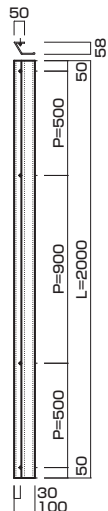

AT1150-20-126-L2000

- ☐ Aluminum shot blast silver
  アルミショットブラストシルバー
- ☐ M6
- ☐ On frame or flush doors $\phi 8$
- ☐ ¥61,000