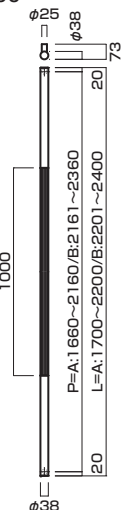

AT1060-16-188-B

- ☐ Stainless steel pipe grooved mirror polish + mirror polish
  ステンレス溝パイプミラー+ミラー
- ☐ Order size : P=2161~2360
- ☐ M8
- ☐ On frame or flush doors $\phi 10$
  On glass doors $\phi 16$
- ☐ ¥108,000