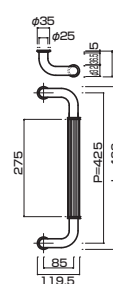

A striped pipe features finely carved grooves to avoid fingerprint marks.

ラインパイプは指紋が付きにくいように細かい溝にしています。

AG152-16-174-L460

- Stainless steel striped tube mirror polish + mirror polish
  ステンレスラインパイプミラー+ミラー
- M8
- On frame or flush doors $\phi 10$
  On glass doors $\phi 16$
- ¥43,000

AT152-16-174-L460

- Stainless steel striped tube mirror polish + mirror polish
  ステンレスラインパイプミラー+ミラー
- M8
- On frame or flush doors $\phi 10$
  On glass doors $\phi 16$
- ¥44,000

AG152-10-103-L460

- Stainless steel hair line + mirror polish
  ステンレスHL+ミラー
- M8
- On frame or flush doors $\phi 10$
  On glass doors $\phi 16$
- ¥36,000

AT152-10-103-L460

- Stainless steel hair line + mirror polish
  ステンレスHL+ミラー
- M8
- On frame or flush doors $\phi 10$
  On glass doors $\phi 16$
- ¥37,000