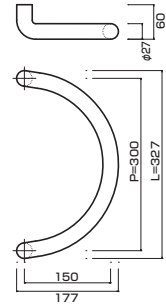

AT633-10-101-L327

- Stainless steel mirror polish
  ステンレスミラー
- M8
- On frame or flush doors $\phi 10$
  On glass doors $\phi 16$
- ¥35,000 最小Rにこだわった
  独自エルボ使用