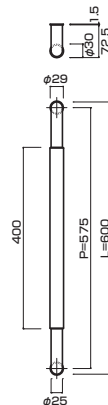

AG352-13-130-L600

- Jwood (Brown) + Stainless steel mirror polish
  Jウッド(ブラウン)+ステンレスミラー
- M8
- On frame or flush doors $\phi 10$
  On glass doors $\phi 16$
- ¥24,000