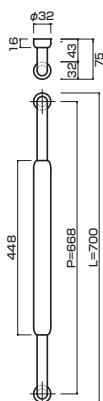

AG162-13-131-L700

- Jwood (Scotch) + Stainless steel mirror polish
  Jウッド(スコッチ) + ステンレスミラー
- M6
- On frame or flush doors $\phi 8$
  On glass doors $\phi 12$
- ¥39,000