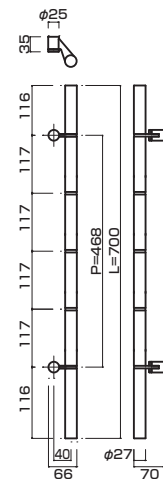

This door handle is of a plain form design with no side screws.
このドアハンドルは横ビスを使わないプレインフォルムデザインです。

AT222-10-103-L700

- Stainless steel hair line + mirror polish
ステンレスHL+ミラー
- M8
- On frame or flush doors $\phi 10$
On glass doors $\phi 16$
- ¥55,000