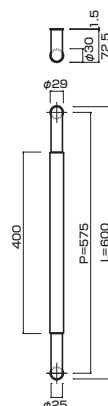

AG352-13-132-L600

- Jwood (White) + Stainless steel mirror polish
  Jウッド(ホワイト)+ステンレスミラー
- M8
- On frame or flush doors $\phi 10$
  On glass doors $\phi 16$
- ¥24,000