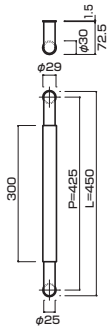

**AG362-14-150-L450**

- Natural wood (Pale) + Stainless steel mirror polish
天然木(淡色)+ステンレスミラー
- M8
- On frame or flush doors $\phi 10$
On glass doors $\phi 16$
- ¥8,000

**AG362-14-151-L450**

- Natural wood (Dark) + Stainless steel mirror polish
天然木(濃色)+ステンレスミラー
- M8
- On frame or flush doors $\phi 10$
On glass doors $\phi 16$
- ¥8,000