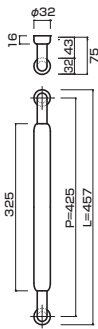

AG162-13-131-L457

- Jwood (Scotch) + Stainless steel mirror polish
  Jウッド(スコッチ)+ステンレスミラー
- M6
- On frame or flush doors $\phi 8$
  On glass doors $\phi 12$
- ¥33,500