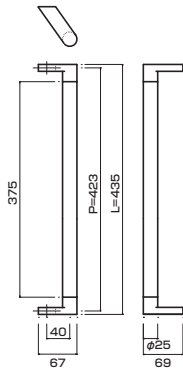

AT132-10-101-L435

- Stainless steel mirror polish
  ステンレスミラー
- M6
- On frame or flush doors $\phi 8$
- ¥25,000

PAT.P

AT132-10-103-L435

- Stainless steel hair line + mirror polish
  ステンレスHL+ミラー
- M6
- On frame or flush doors $\phi 8$
- ¥25,000

PAT.P