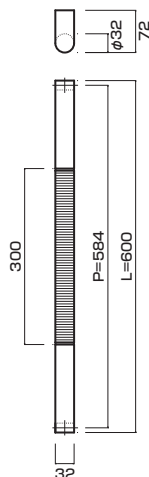

AG1092-10-129-L600

- Stainless steel mirror polish + hair line(Lathe processing)
  ステンレスミラー+HL (旋盤加工)
- M6
- On frame or flush doors $\phi 8$
  On glass doors $\phi 12$
- ¥51,300