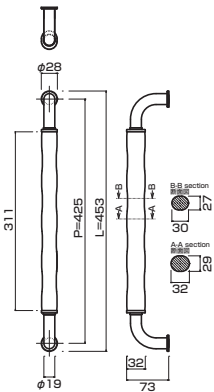

PAT.P

**AT142-13-133-L453**

- Jwood (Black) + Stainless steel mirror polish
Jウッド(ブラック)+ステンレスミラー
- M6
- On frame or flush doors $\phi 8$
On glass doors $\phi 12$
- ¥63,500

PAT.P

AG252-13-155-L451

- Jwood (Scotch) + Stainless steel hair line
Jウッド(スコッチ)+ステンレスHL
- M8
- On frame or flush doors $\phi 10$
On glass doors $\phi 16$
- ¥57,000