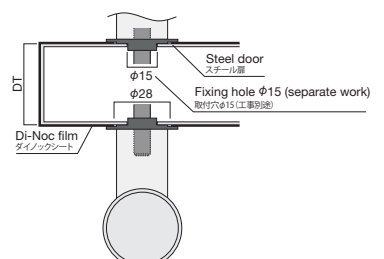

AS270-10-102

- Stainless steel hair line
ステンレスHL
- ¥3,500 / 4-piece set 1組(4枚)

Special jig
専用治具

AS271-10 φ28mm

- Stainless steel
ステンレス

- ¥1,000 / piece 1個

A fixing hole should be drilled to φ15 in a steel door and the Di-Noc sheet around it should be removed with a special jig to make a φ28 hole.
スチール扉の取付穴はφ15で、ダイノックシートは専用治具にて取付穴の廻りをφ28で加工してください。