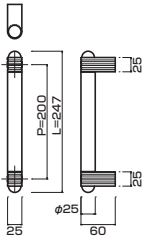

AG213-28-172-L247

- Jwood (Scotch) + Brass grooved mirror polish + clear coat
  Jウッド(スコッチ)+ブラス溝加工エミラークリアー
- M8
- On frame or flush doors $\phi 10$
  On glass doors $\phi 16$
- ¥36,000

AG213-28-173-L247

- Jwood (Black) + Brass grooved mirror polish + clear coat
  Jウッド(ブラック)+ブラス溝加工エミラークリアー
- M8
- On frame or flush doors $\phi 10$
  On glass doors $\phi 16$
- ¥36,000