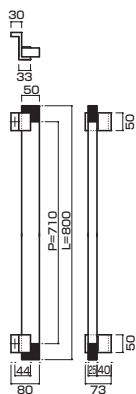

AT232-17-144-L800

- Jwood (Brown) + black paint finish + Aluminum shot blast silver
  ウッド(ブラウン)+ブラックペイント+アルミショットブラストシルバー
- M6
- On frame or flush doors $\phi 8$
  On glass doors $\phi 12$
- ¥69,000

PAT