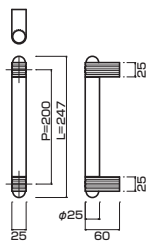

PAT.P

AG213-28-148-L247

- Jwood (Scotch) + Brass grooved chrome
Jウッド(スコッチ) + プラス溝加エクローム
- M8
- On frame or flush doors $\phi 10$
On glass doors $\phi 16$
- ¥36,000

AG213-28-149-L247

- Jwood (Black) + Brass grooved sulfurate
Jウッド(ブラック) + プラス溝加エクローム
- M8
- On frame or flush doors $\phi 10$
On glass doors $\phi 16$
- ¥36,000