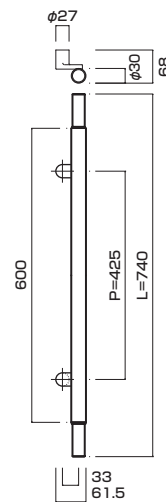

AT1112-38-123-L740

- Stainless steel mirror polish + Aluminum stainless color
  ステンレスミラー+アルマイトステンカラー
- M8
- On frame or flush doors $\phi 10$
  On glass doors $\phi 16$
- ¥52,500