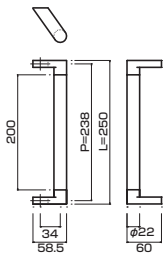

AT133-13-131-L250

- Jwood (Scotch) + Stainless steel mirror polish
  Jウッド(スコッチ)+ステンレスミラー
- M6
- On frame or flush doors $\phi 8$
- ¥24,000

PAT.P