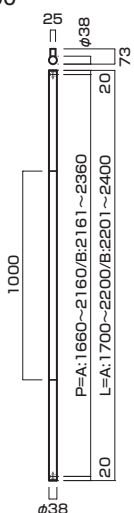

AT1070-10-103-B

- ☐ Stainless steel scratch finish + mirror polish
  ステンレスパイプレーション+ミラー
- ☐ Order size : P=2161~2360
- ☐ M8
- ☐ On frame or flush doors $\phi 10$
  On glass doors $\phi 16$
- ☐ ¥77,000

AT1070-10-103-P1925