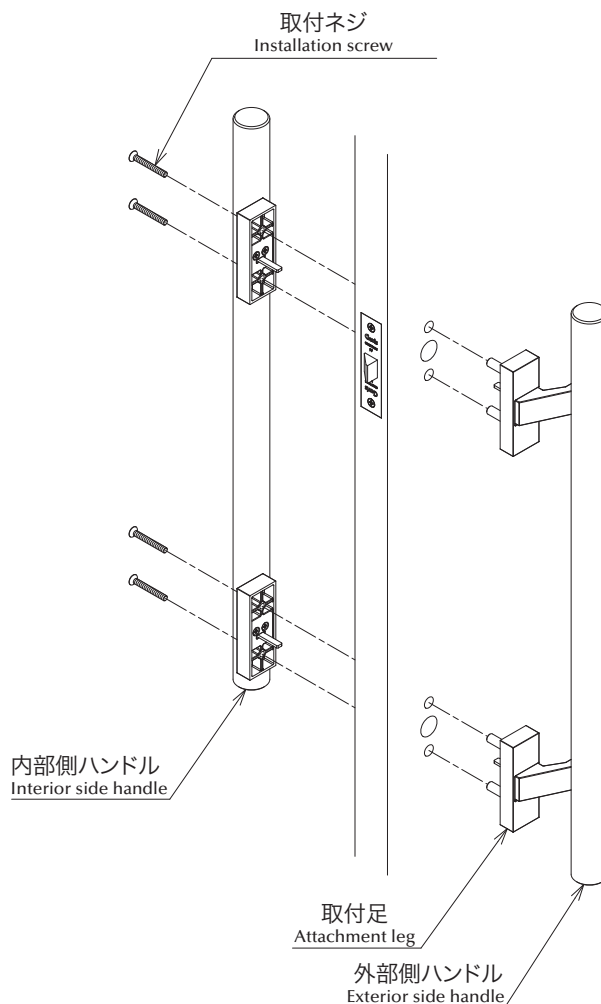

2 ハンドルの取付け Attachment of a handle

外部側ハンドルの取付足を錠ケースに差込み内部側ハンドルを取付ネジで取付けてください。

Please attach the interior side handle of a plug to a lock case for the attachment leg of the exterior side handle with a fixing screw.