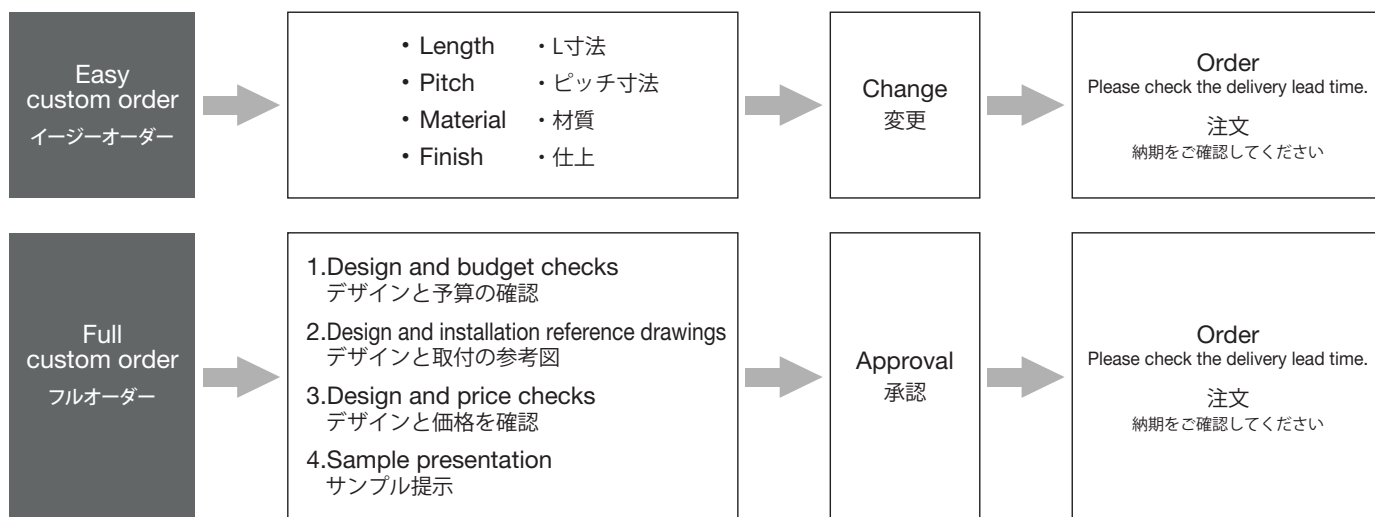

We can accept from easy custom orders to full custom orders.

イージーオーダーからフルオーダーまで承ります