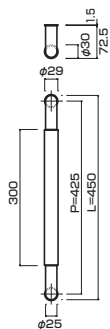

AG352-13-132-L450

- Jwood (White) + Stainless steel mirror polish
  Jウッド(ホワイト)+ステンレスミラー
- M8
- On frame or flush doors $\phi 10$
  On glass doors $\phi 16$
- ¥19,800