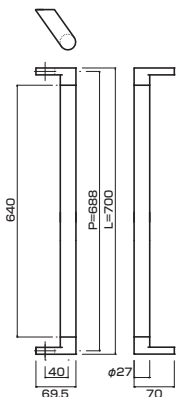

AT132-13-131-L700

- Jwood (Scotch) + Stainless steel mirror polish
  Jウッド(スコッチ)+ステンレスミラー
- M6
- On frame or flush doors $\phi 8$
- ¥31,600

PAT.P

Supplied with a hex wrench for installing it
取付用六角レンチ付きです。

AT132-13-133-L700

- Jwood (Black) + Stainless steel mirror polish
  Jウッド(ブラック)+ステンレスミラー
- M6
- On frame or flush doors $\phi 8$
- ¥31,600

PAT.P