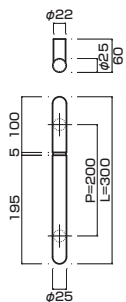

AG1133-38-127-L300

- Stainless steel mirror polish + Red paint
  ステンレスミラー+レッドペイント
- M8
- On frame or flush doors $\phi 10$
  On glass doors $\phi 16$
- ¥30,500