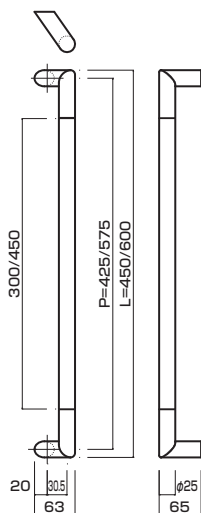

AT1022-13-118-L450

- Jwood (White) + Stainless satin finish
  Jウッド(ホワイト)+ステンレスサテン仕上
- M8
- On frame or flush doors $\phi 10$
  On glass doors $\phi 16$
- ¥37,000

AG1022-13-118-L450

- Jwood (White) + Stainless satin finish
  Jウッド(ホワイト)+ステンレスサテン仕上
- M8
- On frame or flush doors $\phi 10$
  On glass doors $\phi 16$
- ¥35,000

AT1022-38-119-L450

- Aluminum shot blast black + Stainless satin finish
  アルミショットブラストブラック+ステンレスサテン仕上
- M8
- On frame or flush doors $\phi 10$
  On glass doors $\phi 16$
- ¥36,000

AG1022-38-119-L450

- Aluminum shot blast black + Stainless satin finish
  アルミショットブラストブラック+ステンレスサテン仕上
- M8
- On frame or flush doors $\phi 10$
  On glass doors $\phi 16$
- ¥35,000

AT1022-13-118-L600

- Jwood (White) + Stainless satin finish
  Jウッド(ホワイト)+ステンレスサテン仕上
- M8
- On frame or flush doors $\phi 10$
  On glass doors $\phi 16$
- ¥40,000

AG1022-13-118-L600

- Jwood (White) + Stainless satin finish
  Jウッド(ホワイト)+ステンレスサテン仕上
- M8
- On frame or flush doors $\phi 10$
  On glass doors $\phi 16$
- ¥38,000

AT1022-38-119-L600

- Aluminum shot blast black + Stainless satin finish
  アルミショットブラストブラック+ステンレスサテン仕上
- M8
- On frame or flush doors $\phi 10$
  On glass doors $\phi 16$
- ¥39,000

AG1022-38-119-L600

- Aluminum shot blast black + Stainless satin finish
  アルミショットブラストブラック+ステンレスサテン仕上
- M8
- On frame or flush doors $\phi 10$
  On glass doors $\phi 16$
- ¥38,000