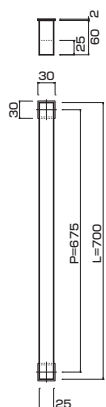

AG402-10-101-L700

- Stainless steel mirror polish
  ステンレスミラー
- M6
- On frame or flush doors $\phi 8$
  On glass doors $\phi 12$
- ¥27,800