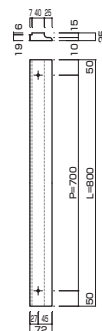

AT1172-20-125-L800

- ☐ Aluminum shot blast black
  アルミショットプラストブラック
- ☐ M8
- ☐ On frame or flush doors ϕ 10
- ☐ ¥48,000