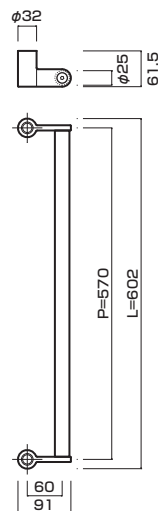

AG1042-20-137-L750

- Hair line(Alumite black) + mirror polish(Alumite black)
アルミHL+ミラー(アルマイトブラック)
- M6
- On frame or flush doors $\phi 8$
On glass doors $\phi 12$
- ¥48,500

AT1082-13-138-L602

- Jwood (Scotch) + Stainless steel scratch finish
Jウッド(スコッチ)+ステンレスパイブレーション
- M8
- On frame or flush doors $\phi 10$
On glass doors $\phi 16$
- ¥46,800