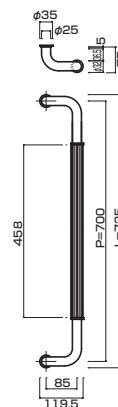

AT152-16-174-L735

- Stainless steel striped tube + mirror polish
  ステンレスラインパイプミラー+ミラー
- M8
- On frame or flush doors $\phi 10$
  On glass doors $\phi 16$
- ¥50,000