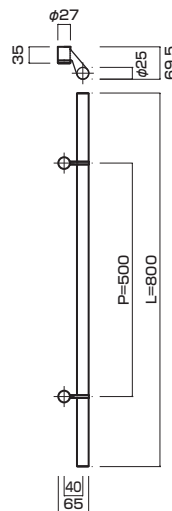

This door handle is of a plain form design with no side screws.
このドアハンドルは横ビスを使わないプレインフォルムデザインです。

AT222-10-103-L700

- Stainless steel hair line + mirror polish
ステンレスHL+ミラー
- M8
- On frame or flush doors $\phi 10$
On glass doors $\phi 16$
- ¥55,000