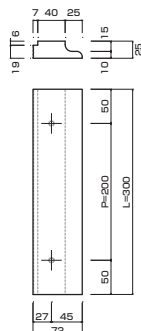

AT1173-20-126-L300

- ☐ Aluminum shot blast silver
  アルミショットプラストシルバー
- ☐ M8
- ☐ On frame or flush doors ϕ 10
- ☐ ¥24,000