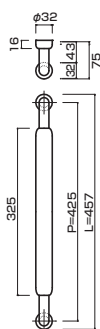

AG162-10-181-L457

- Stainless steel satin finish + mirror polish
  ステンレスサテン仕上+ミラー
- M6
- On frame or flush doors $\phi 8$
  On glass doors $\phi 12$
- ¥33,500