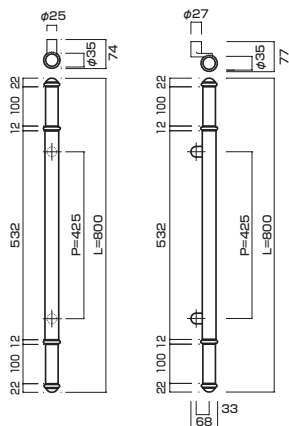

AG1122-32-167-L800