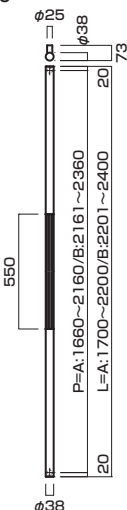

AT1050-16-187-B

- ☐ Stainless steel pipe grooved mirror polish + scratch finish
  ステンレス溝パイプミラー+パイブレーション
- ☐ Order size : P=2161~2360
- ☐ M8
- ☐ On frame or flush doors $\phi 10$
  On glass doors $\phi 16$
- ☐ ¥96,000