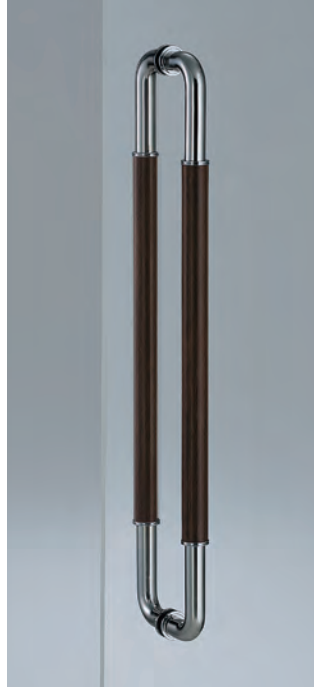

AG152-13-131-L735

- Jwood (Scotch) + Stainless steel mirror polish
  Jウッド(スコッチ)+ステンレスミラー
- M8
- On frame or flush doors $\phi 10$
  On glass doors $\phi 16$
- ¥43,000

AT152-13-131-L735

- Jwood (Scotch) + Stainless steel mirror polish
  Jウッド(スコッチ)+ステンレスミラー
- M8
- On frame or flush doors $\phi 10$
  On glass doors $\phi 16$
- ¥44,000