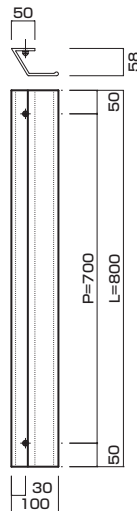

AT1152-20-126-L800

- ☐ Aluminum shot blast silver
  アルミショットブラストシルバー
- ☐ M6
- ☐ On frame or flush doors $\phi 8$
- ☐ ¥26,700