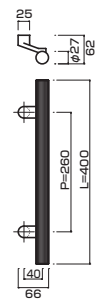

AT422-16-101-L400

- Stainless steel striped tube + mirror polish
  ステンレスラインパイプミラー+ミラー
- M8
- On frame or flush doors $\phi 10$
  On glass doors $\phi 16$
- ¥32,000