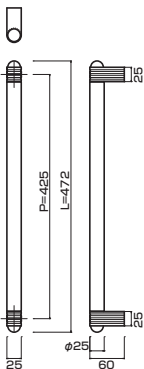

AG212-28-172-L472

- Jwood (Scotch) + Brass grooved mirror polish + clear coat
  Jウッド(スコッチ)+ブラス溝加工エミラークリアー
- M8
- On frame or flush doors $\phi 10$
  On glass doors $\phi 16$
- ¥41,000