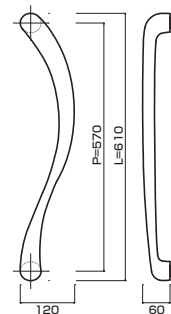

AT572-23-101-L542-L

- Brass mirror polish + clear coat
  ブラスミラークリアー
- M8
- On frame or flush doors $\phi 10$
  On glass doors $\phi 16$
- R:¥85,000
- L:¥85,000

- Brass mirror polish + clear coat
  ブラスミラークリアー
- M8
- On frame or flush doors $\phi 10$
  On glass doors $\phi 16$
- ¥89,000

AT832-23-101-L610-L

- Brass mirror polish + clear coat
  ブラスミラークリアー
- M8
- On frame or flush doors $\phi 10$
  On glass doors $\phi 16$
- R:¥128,000
- L:¥128,000