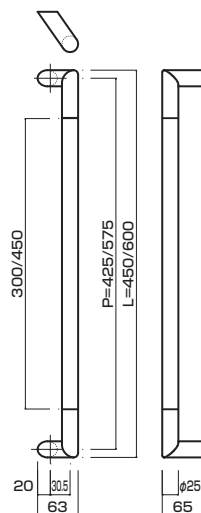

AT1022-13-118-L450

- Jwood (White) + Stainless satin finish
  Jウッド(ホワイト)+ステンレスサテン仕上
- M8
- On frame or flush doors $\phi 10$
  On glass doors $\phi 16$
- ¥37,000

AG1022-13-118-L450

- Jwood (White) + Stainless satin finish
  Jウッド(ホワイト)+ステンレスサテン仕上
- M8
- On frame or flush doors $\phi 10$
  On glass doors $\phi 16$
- ¥35,000

AT1022-38-119-L450

- Aluminum shot blast black + Stainless satin finish
  アルミショットブラストブラック+ステンレスサテン仕上
- M8
- On frame or flush doors $\phi 10$
  On glass doors $\phi 16$
- ¥36,000

AG1022-38-119-L450

- Aluminum shot blast black + Stainless satin finish
  アルミショットブラストブラック+ステンレスサテン仕上
- M8
- On frame or flush doors $\phi 10$
  On glass doors $\phi 16$
- ¥35,000

AT1022-13-118-L600

- Jwood (White) + Stainless satin finish
  Jウッド(ホワイト)+ステンレスサテン仕上
- M8
- On frame or flush doors $\phi 10$
  On glass doors $\phi 16$
- ¥40,000

AG1022-13-118-L600

- Jwood (White) + Stainless satin finish
  Jウッド(ホワイト)+ステンレスサテン仕上
- M8
- On frame or flush doors $\phi 10$
  On glass doors $\phi 16$
- ¥38,000

AT1022-38-119-L600

- Aluminum shot blast black + Stainless satin finish
  アルミショットブラストブラック+ステンレスサテン仕上
- M8
- On frame or flush doors $\phi 10$
  On glass doors $\phi 16$
- ¥39,000

AG1022-38-119-L600

- Aluminum shot blast black + Stainless satin finish
  アルミショットブラストブラック+ステンレスサテン仕上
- M8
- On frame or flush doors $\phi 10$
  On glass doors $\phi 16$
- ¥38,000