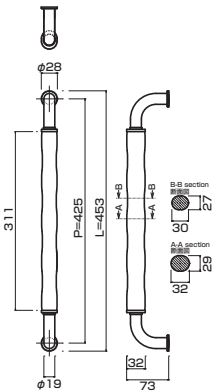

AG142-13-131-L453

- Jwood (Scotch) + Stainless steel mirror polish
  Jウッド(スコッチ)+ステンレスミラー
- M6
- On frame or flush doors $\phi 8$
  On glass doors $\phi 12$
- ¥62,000

PAT.P