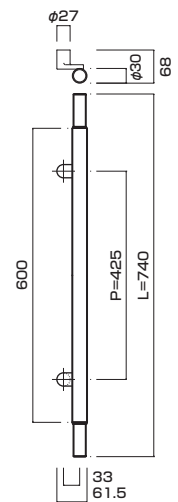

AT1112-38-121-L740

- Stainless steel mirror polish + Aluminum bronze color
  ステンレスミラー+アルマイトブロンズ
- M8
- On frame or flush doors $\phi 10$
  On glass doors $\phi 16$
- ¥52,500