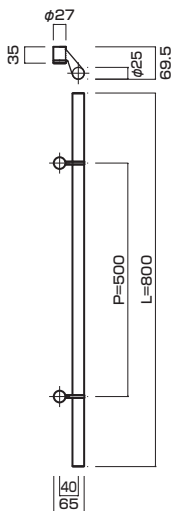

AT1222-44-193-L800

- Jwood (Gray) + Aluminum shot blast black
  Jウッド(グレー)+アルミショットブラストブラック
- M8
- On frame or flush doors $\phi 10$
  On glass doors $\phi 16$
- ¥44,800