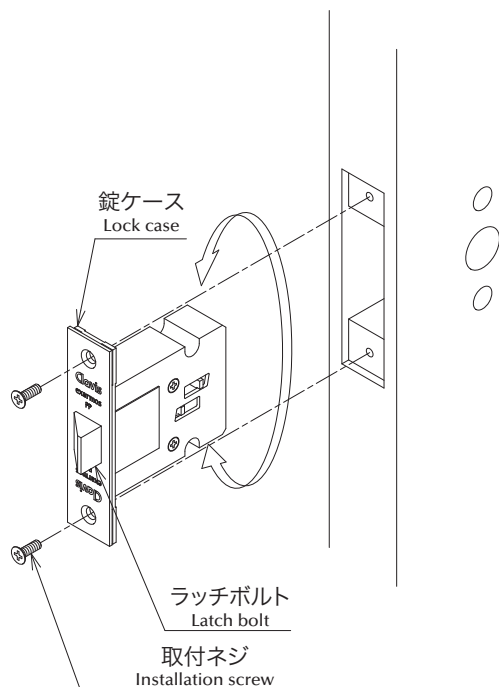

専用錠 Exclusive latch

可動用 For movable

PPAT

固定用 For fixation

PKAT

1 錠ケースの取付け Attachment of a lock case

ラッチボルトの向きが扉の勝手に合うよう、錠ケースを回転させ取付ネジで扉に取付けてください。

Please rotate a lock case and attach to a door with a fixing screw so that direction of a latch bolt suits the kitchen of a door.

**2 ハンドルの取付け** Attachment of a handle

外部側ハンドルの取付足を錠ケースに差込み内部側ハンドルを取付ネジで取付けてください。

Please attach the interior side handle of a plug to a lock case for the attachment leg of the exterior side handle with a fixing screw.