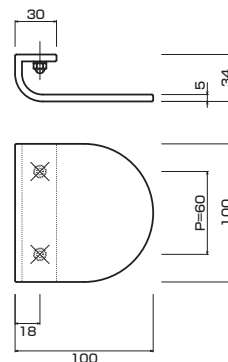

AT1144-10-139

- Stainless steel Scratch finish
  ステンレスパイブレーション
- M6
- On frame or flush doors $\phi 8$
- ¥28,000