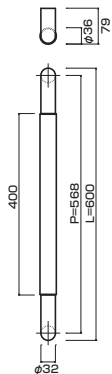

AG372-13-130-L600

- Jwood (Brown) + Stainless steel mirror polish
  Jウッド(ブラウン)+ステンレスミラー
- M8
- On frame or flush doors $\phi 10$
  On glass doors $\phi 16$
- ¥26,000