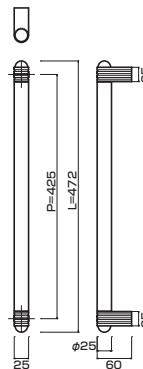

AG212-28-173-L472

- Jwood (Black) + Brass grooved mirror polish + clear coat
  Jウッド(ブラック)+ブラス溝加工エミラークリアー
- M8
- On frame or flush doors $\phi 10$
  On glass doors $\phi 16$
- ¥41,000