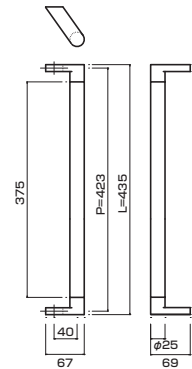

AT132-13-133-L435

- Jwood (Black) + Stainless steel mirror polish
  Jウッド(ブラック)+ステンレスミラー
- M6
- On frame or flush doors $\phi 8$
- ¥27,000

PAT.P