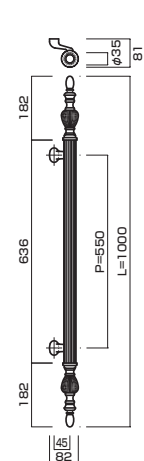

AT1182-23-170-L1000