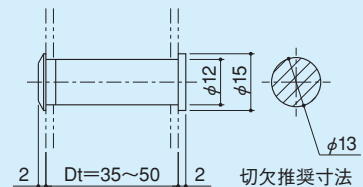

ドアアイ

**DP-103**

- 材質 / 黄銅
- 仕上 / 光沢クローム

※適用ドア厚: 28~42mm  
※視界 / 160°

ドアアイ

**DP-104**

- 材質 / 黄銅
- 仕上 / 光沢クローム

※適用ドア厚: 35~50mm  
※視界 / 160°

ドアアイ

**DP-122**

- 材質 / 黄銅
- 仕上 / 光沢クローム

※適用ドア厚: 1~10mm  
※視界 / 160°

ドアアイ

**DP-130**

- 材質 / 黄銅
- 仕上 / 光沢クローム

※適用ドア厚: 35~55mm  
※視界 / 200°

ドアアイ

**DP-222**

- 材質 / 黄銅
- 仕上 / 光沢クローム

※適用ドア厚: 22~33mm  
※視界 / 160°