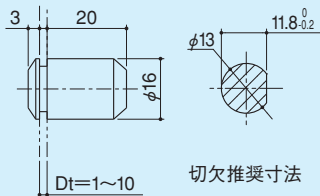

DP-122

- 材質 / 黄銅
- 仕上 / 光沢クローム

※適用ドア厚: 1~10mm
※視界 / 160°