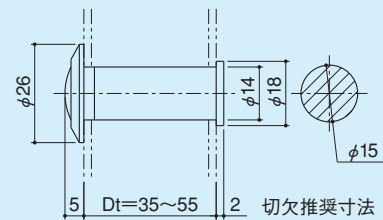

ドアアイ

**DP-122**

- 材質 / 黄銅
- 仕上 / 光沢クローム

※適用ドア厚: 1~10mm  
※視界 / 160°

ドアアイ

**DP-130**

- 材質 / 黄銅
- 仕上 / 光沢クローム

※適用ドア厚: 35~55mm  
※視界 / 200°

ドアアイ

**DP-222**

- 材質 / 黄銅
- 仕上 / 光沢クローム

※適用ドア厚: 22~33mm  
※視界 / 160°