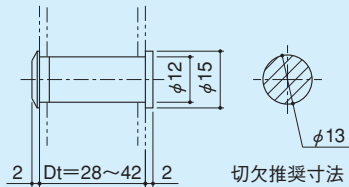

ドアアイ

**DP-103**

- 材質 / 黄銅
- 仕上 / 光沢クローム

※適用ドア厚: 28~42mm  
※視界 / 160°

ドアアイ

**DP-104**

- 材質 / 黄銅
- 仕上 / 光沢クローム

※適用ドア厚: 35~50mm  
※視界 / 160°