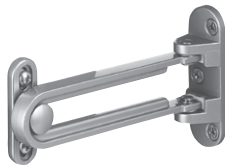

消音ドアガード (内開用)

**DL-81T**

- 材質 / 亜鉛ダイキャスト  
軟質塩ビ(先端部)
- 仕上 / サーチライトニッケルクロム(シルバー)  
黒ニッケルメッキ(ブロンズ)  
電着塗装(ゴールド)
- セットビス / 本体取付ネジ:  
M4×12サラ小ネジ ⊕SUS: 3本付  
受け取付ネジ:  
M4×10ナベ小ネジ ⊕SUS: 4本付

※清掃時、ドアホルダーとして使用出来ませんが、  
扉閉鎖時、ゆっくり締めてください。  
破損及び扉に傷がつく恐れがあります。

ドアガード (内開用)

**DL-81**

- 材質 / 亜鉛ダイキャスト
- 仕上 / サーチライトニッケルクロム(シルバー)  
黒ニッケルメッキ(ブロンズ)  
電着塗装(ゴールド)
- セットビス / 本体取付ネジ:  
M4×12サラ小ネジ ⊕SUS: 3本付  
受け取付ネジ:  
M4×10ナベ小ネジ ⊕SUS: 4本付

対震ドアガード (内開き)

**DL-94**

- 材質 / 亜鉛ダイキャスト
- 仕上 / パールニッケルクロム(シルバー)  
焼付塗装(ブロンズ)  
真鍮メッキ(ゴールド)
- セットビス / 本体取付ネジ:  
M4×D6×12サラ小ネジ ⊕SUS: 3本付  
受け取付ネジ:  
M4×10バインド小ネジ ⊕SUS: 4本付

対震ドアガード (外開き)

**DL-95**

- 材質 / 亜鉛ダイキャスト
  - 仕上 / パールニッケルクロム(シルバー)  
焼付塗装(ブロンズ)  
真鍮メッキ(ゴールド)
  - セットビス / 本体取付ネジ: M4×D6×12サラ小ネジ ⊕SUS: 3本付  
受け取付ネジ: M4×10バインド小ネジ ⊕SUS: 2本付
- ※締め出し防止機能(中間ストップ付)

ドアガード (外開用)

**DL-82**

- 材質 / 亜鉛ダイキャスト
- 仕上 / サーチライトニッケルクロム(シルバー)  
黒ニッケルメッキ(ブロンズ)  
電着塗装(ゴールド)
- セットビス / 本体取付ネジ: M4×12サラ小ネジ ⊕SUS: 3本付  
受け取付ネジ: M4×10ナベ小ネジ ⊕SUS: 2本付

用心鎖

**DL-67-1**

- 材質 / ステンレス
- 仕上 / ホーニング電解
- セットビス / M5×8トラス小ネジ ⊕SUS: 8本付