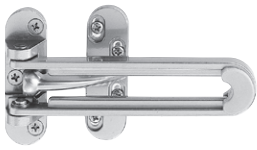

消音ドアガード (内開用)

**DL-81T**

- 材質 / 亜鉛ダイキャスト  
軟質塩ビ(先端部)
- 仕上 / サーチライトニッケルクロム(シルバー)  
黒ニッケルメッキ(ブロンズ)  
電着塗装(ゴールド)
- セットビス / 本体取付ネジ:  
M4×12サラ小ネジ ⊕SUS: 3本付  
受け取付ネジ:  
M4×10ナベ小ネジ ⊕SUS: 4本付

※清掃時、ドアホルダーとして使用出来ませんが、  
扉閉鎖時、ゆっくり締めてください。  
破損及び扉に傷がつく恐れがあります。

ドアガード (内開用)

**DL-81**

- 材質 / 亜鉛ダイキャスト
- 仕上 / サーチライトニッケルクロム(シルバー)  
黒ニッケルメッキ(ブロンズ)  
電着塗装(ゴールド)
- セットビス / 本体取付ネジ:  
M4×12サラ小ネジ ⊕SUS: 3本付  
受け取付ネジ:  
M4×10ナベ小ネジ ⊕SUS: 4本付

対震ドアガード (内開き)

**DL-94**

- 材質 / 亜鉛ダイキャスト
- 仕上 / パールニッケルクロム(シルバー)  
焼付塗装(ブロンズ)  
真鍮メッキ(ゴールド)
- セットビス / 本体取付ネジ:  
M4×D6×12サラ小ネジ ⊕SUS: 3本付  
受け取付ネジ:  
M4×10バインド小ネジ ⊕SUS: 4本付

対震ドアガード (外開き)

**DL-95**

- 材質 / 亜鉛ダイキャスト
  - 仕上 / パールニッケルクロム(シルバー)  
焼付塗装(ブロンズ)  
真鍮メッキ(ゴールド)
  - セットビス / 本体取付ネジ: M4×D6×12サラ小ネジ ⊕SUS: 3本付  
受け取付ネジ: M4×10バインド小ネジ ⊕SUS: 2本付
- ※締め出し防止機能(中間ストップ付)

ドアガード (外開用)

**DL-82**

- 材質 / 亜鉛ダイキャスト
- 仕上 / サーチライトニッケルクロム(シルバー)  
黒ニッケルメッキ(ブロンズ)  
電着塗装(ゴールド)
- セットビス / 本体取付ネジ: M4×12サラ小ネジ ⊕SUS: 3本付  
受け取付ネジ: M4×10ナベ小ネジ ⊕SUS: 2本付

用心鎖

**DL-67-1**

- 材質 / ステンレス
- 仕上 / ホーニング電解
- セットビス / M5×8トラス小ネジ ⊕SUS: 8本付