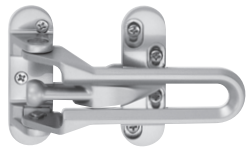

消音ドアガード (内開用)

**DL-81T**

- 材質 / 亜鉛ダイキャスト  
軟質塩ビ(先端部)
- 仕上 / サーチライトニッケルクロム(シルバー)  
黒ニッケルメッキ(ブロンズ)  
電着塗装(ゴールド)
- セットビス / 本体取付ネジ:  
M4×12サラ小ネジ ⊕SUS: 3本付  
受け取付ネジ:  
M4×10ナベ小ネジ ⊕SUS: 4本付

※清掃時、ドアホルダーとして使用出来ませんが、  
扉閉鎖時、ゆっくり締めてください。  
破損及び扉に傷がつく恐れがあります。

ドアガード (内開用)

**DL-81**

- 材質 / 亜鉛ダイキャスト
- 仕上 / サーチライトニッケルクロム(シルバー)  
黒ニッケルメッキ(ブロンズ)  
電着塗装(ゴールド)
- セットビス / 本体取付ネジ:  
M4×12サラ小ネジ ⊕SUS: 3本付  
受け取付ネジ:  
M4×10ナベ小ネジ ⊕SUS: 4本付

対震ドアガード (内開き)

**DL-94**

- 材質 / 亜鉛ダイキャスト
- 仕上 / パールニッケルクロム(シルバー)  
焼付塗装(ブロンズ)  
真鍮メッキ(ゴールド)
- セットビス / 本体取付ネジ:  
M4×D6×12サラ小ネジ ⊕SUS: 3本付  
受け取付ネジ:  
M4×10バインド小ネジ ⊕SUS: 4本付

対震ドアガード (外開き)

**DL-95**

- 材質 / 亜鉛ダイキャスト
  - 仕上 / パールニッケルクロム(シルバー)  
焼付塗装(ブロンズ)  
真鍮メッキ(ゴールド)
  - セットビス / 本体取付ネジ: M4×D6×12サラ小ネジ ⊕SUS: 3本付  
受け取付ネジ: M4×10バインド小ネジ ⊕SUS: 2本付
- ※締め出し防止機能(中間ストップ付)

ドアガード (外開用)

**DL-82**

- 材質 / 亜鉛ダイキャスト
- 仕上 / サーチライトニッケルクロム(シルバー)  
黒ニッケルメッキ(ブロンズ)  
電着塗装(ゴールド)
- セットビス / 本体取付ネジ: M4×12サラ小ネジ ⊕SUS: 3本付  
受け取付ネジ: M4×10ナベ小ネジ ⊕SUS: 2本付

用心鎖

**DL-67-1**

- 材質 / ステンレス
- 仕上 / ホーニング電解
- セットビス / M5×8トラス小ネジ ⊕SUS: 8本付