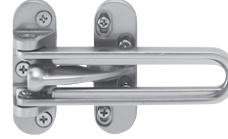

消音ドアガード (内開用)

**DL-81T**

- 材質 / 亜鉛ダイキャスト  
軟質塩ビ(先端部)
- 仕上 / サーチライトニッケルクロム(シルバー)  
黒ニッケルメッキ(ブロンズ)  
電着塗装(ゴールド)
- セットビス / 本体取付ネジ:  
M4×12サラ小ネジ ⊕SUS: 3本付  
受け取付ネジ:  
M4×10ナベ小ネジ ⊕SUS: 4本付

※清掃時、ドアホルダーとして使用出来ませんが、  
扉閉鎖時、ゆっくり締めてください。  
破損及び扉に傷がつく恐れがあります。

ドアガード (内開用)

**DL-81**

- 材質 / 亜鉛ダイキャスト
- 仕上 / サーチライトニッケルクロム(シルバー)  
黒ニッケルメッキ(ブロンズ)  
電着塗装(ゴールド)
- セットビス / 本体取付ネジ:  
M4×12サラ小ネジ ⊕SUS: 3本付  
受け取付ネジ:  
M4×10ナベ小ネジ ⊕SUS: 4本付

対震ドアガード (内開き)

**DL-94**

- 材質 / 亜鉛ダイキャスト
- 仕上 / パールニッケルクロム(シルバー)  
焼付塗装(ブロンズ)  
真鍮メッキ(ゴールド)
- セットビス / 本体取付ネジ:  
M4×D6×12サラ小ネジ ⊕SUS: 3本付  
受け取付ネジ:  
M4×10バインド小ネジ ⊕SUS: 4本付

対震ドアガード (外開き)

**DL-95**

- 材質 / 亜鉛ダイキャスト
  - 仕上 / パールニッケルクロム(シルバー)  
焼付塗装(ブロンズ)  
真鍮メッキ(ゴールド)
  - セットビス / 本体取付ネジ: M4×D6×12サラ小ネジ ⊕SUS: 3本付  
受け取付ネジ: M4×10バインド小ネジ ⊕SUS: 2本付
- ※締め出し防止機能(中間ストップ付)

ドアガード (外開用)

**DL-82**

- 材質 / 亜鉛ダイキャスト
- 仕上 / サーチライトニッケルクロム(シルバー)  
黒ニッケルメッキ(ブロンズ)  
電着塗装(ゴールド)
- セットビス / 本体取付ネジ: M4×12サラ小ネジ ⊕SUS: 3本付  
受け取付ネジ: M4×10ナベ小ネジ ⊕SUS: 2本付

用心鎖

**DL-67-1**

- 材質 / ステンレス
- 仕上 / ホーニング電解
- セットビス / M5×8トラス小ネジ ⊕SUS: 8本付