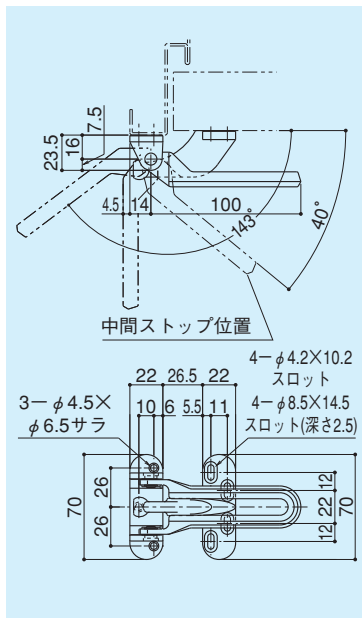

消音ドアガード (内開用)

**DL-81T**

- 材質 / 亜鉛ダイキャスト  
軟質塩ビ(先端部)
- 仕上 / サーチライトニッケルクロム(シルバー)  
黒ニッケルメッキ(ブロンズ)  
電着塗装(ゴールド)
- セットビス / 本体取付ネジ:  
M4×12サラ小ネジ ⊕SUS: 3本付  
受け取付ネジ:  
M4×10ナベ小ネジ ⊕SUS: 4本付

※清掃時、ドアホルダーとして使用出来ませんが、  
扉閉鎖時、ゆっくり締めてください。  
破損及び扉に傷がつく恐れがあります。

ドアガード (内開用)

**DL-81**

- 材質 / 亜鉛ダイキャスト
- 仕上 / サーチライトニッケルクロム(シルバー)  
黒ニッケルメッキ(ブロンズ)  
電着塗装(ゴールド)
- セットビス / 本体取付ネジ:  
M4×12サラ小ネジ ⊕SUS: 3本付  
受け取付ネジ:  
M4×10ナベ小ネジ ⊕SUS: 4本付

対震ドアガード (内開き)

**DL-94**

- 材質 / 亜鉛ダイキャスト
- 仕上 / パールニッケルクロム(シルバー)  
焼付塗装(ブロンズ)  
真鍮メッキ(ゴールド)
- セットビス / 本体取付ネジ:  
M4×D6×12サラ小ネジ ⊕SUS: 3本付  
受け取付ネジ:  
M4×10バインド小ネジ ⊕SUS: 4本付

対震ドアガード (外開き)

**DL-95**

- 材質 / 亜鉛ダイキャスト
  - 仕上 / パールニッケルクロム(シルバー)  
焼付塗装(ブロンズ)  
真鍮メッキ(ゴールド)
  - セットビス / 本体取付ネジ: M4×D6×12サラ小ネジ ⊕SUS: 3本付  
受け取付ネジ: M4×10バインド小ネジ ⊕SUS: 2本付
- ※締め出し防止機能(中間ストップ付)

ドアガード (外開用)

**DL-82**

- 材質 / 亜鉛ダイキャスト
- 仕上 / サーチライトニッケルクロム(シルバー)  
黒ニッケルメッキ(ブロンズ)  
電着塗装(ゴールド)
- セットビス / 本体取付ネジ: M4×12サラ小ネジ ⊕SUS: 3本付  
受け取付ネジ: M4×10ナベ小ネジ ⊕SUS: 2本付

用心鎖

**DL-67-1**

- 材質 / ステンレス
- 仕上 / ホーニング電解
- セットビス / M5×8トラス小ネジ ⊕SUS: 8本付