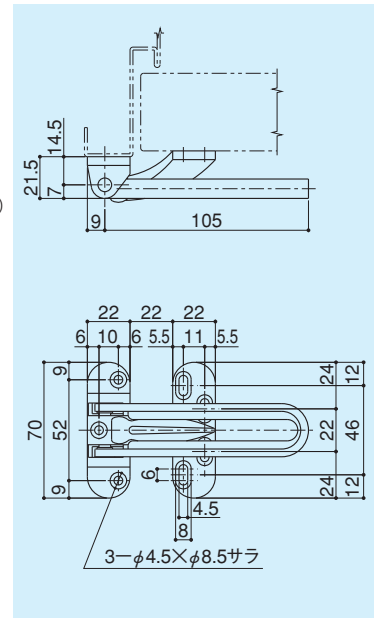

消音ドアガード (内開用)

**DL-81T**

- 材質 / 亜鉛ダイキャスト  
軟質塩ビ(先端部)
- 仕上 / サーチライトニッケルクロム(シルバー)  
黒ニッケルメッキ(ブロンズ)  
電着塗装(ゴールド)
- セットビス / 本体取付ネジ:  
M4×12サラ小ネジ ⊕SUS: 3本付  
受け取付ネジ:  
M4×10ナベ小ネジ ⊕SUS: 4本付

※清掃時、ドアホルダーとして使用出来ませんが、  
扉閉鎖時、ゆっくり締めてください。  
破損及び扉に傷がつく恐れがあります。

ドアガード (内開用)

**DL-81**

- 材質 / 亜鉛ダイキャスト
- 仕上 / サーチライトニッケルクロム(シルバー)  
黒ニッケルメッキ(ブロンズ)  
電着塗装(ゴールド)
- セットビス / 本体取付ネジ:  
M4×12サラ小ネジ ⊕SUS: 3本付  
受け取付ネジ:  
M4×10ナベ小ネジ ⊕SUS: 4本付

対震ドアガード (内開き)

**DL-94**

- 材質 / 亜鉛ダイキャスト
- 仕上 / パールニッケルクロム(シルバー)  
焼付塗装(ブロンズ)  
真鍮メッキ(ゴールド)
- セットビス / 本体取付ネジ:  
M4×D6×12サラ小ネジ ⊕SUS: 3本付  
受け取付ネジ:  
M4×10バインド小ネジ ⊕SUS: 4本付

対震ドアガード (外開き)

**DL-95**

- 材質 / 亜鉛ダイキャスト
  - 仕上 / パールニッケルクロム(シルバー)  
焼付塗装(ブロンズ)  
真鍮メッキ(ゴールド)
  - セットビス / 本体取付ネジ: M4×D6×12サラ小ネジ ⊕SUS: 3本付  
受け取付ネジ: M4×10バインド小ネジ ⊕SUS: 2本付
- ※締め出し防止機能(中間ストップ付)

ドアガード (外開用)

**DL-82**

- 材質 / 亜鉛ダイキャスト
- 仕上 / サーチライトニッケルクロム(シルバー)  
黒ニッケルメッキ(ブロンズ)  
電着塗装(ゴールド)
- セットビス / 本体取付ネジ: M4×12サラ小ネジ ⊕SUS: 3本付  
受け取付ネジ: M4×10ナベ小ネジ ⊕SUS: 2本付

用心鎖

**DL-67-1**

- 材質 / ステンレス
- 仕上 / ホーニング電解
- セットビス / M5×8トラス小ネジ ⊕SUS: 8本付