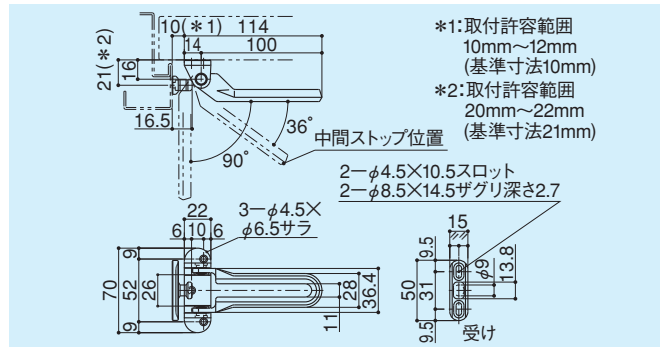

ドアガード (内開用)

**DL-81**

- 材質 / 亜鉛ダイキャスト
- 仕上 / サーチライトニッケルクロム(シルバー)  
黒ニッケルメッキ(ブロンズ)  
電着塗装(ゴールド)
- セットビス / 本体取付ネジ:  
M4×12サラ小ネジ ⊕SUS: 3本付  
受け取付ネジ:  
M4×10ナベ小ネジ ⊕SUS: 4本付

対震ドアガード (内開き)

**DL-94**

- 材質 / 亜鉛ダイキャスト
- 仕上 / パールニッケルクロム(シルバー)  
焼付塗装(ブロンズ)  
真鍮メッキ(ゴールド)
- セットビス / 本体取付ネジ:  
M4×D6×12サラ小ネジ ⊕SUS: 3本付  
受け取付ネジ:  
M4×10バインド小ネジ ⊕SUS: 4本付

対震ドアガード (外開き)

**DL-95**

- 材質 / 亜鉛ダイキャスト
  - 仕上 / パールニッケルクロム(シルバー)  
焼付塗装(ブロンズ)  
真鍮メッキ(ゴールド)
  - セットビス / 本体取付ネジ: M4×D6×12サラ小ネジ ⊕SUS: 3本付  
受け取付ネジ: M4×10バインド小ネジ ⊕SUS: 2本付
- ※締め出し防止機能(中間ストップ付)

ドアガード (外開用)

**DL-82**

- 材質 / 亜鉛ダイキャスト
- 仕上 / サーチライトニッケルクロム(シルバー)  
黒ニッケルメッキ(ブロンズ)  
電着塗装(ゴールド)
- セットビス / 本体取付ネジ: M4×12サラ小ネジ ⊕SUS: 3本付  
受け取付ネジ: M4×10ナベ小ネジ ⊕SUS: 2本付

用心鎖

**DL-67-1**

- 材質 / ステンレス
- 仕上 / ホーニング電解
- セットビス / M5×8トラス小ネジ ⊕SUS: 8本付