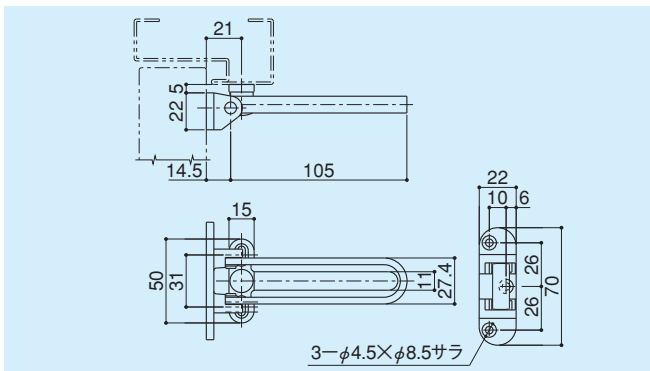

対震ドアガード (外開き)

**DL-95**

- 材質 / 亜鉛ダイキャスト
  - 仕上 / パールニッケルクロム(シルバー)  
焼付塗装(ブロンズ)  
真鍮メッキ(ゴールド)
  - セットビス / 本体取付ネジ: M4×D6×12サラ小ネジ ⊕SUS: 3本付  
受け取付ネジ: M4×10バインド小ネジ ⊕SUS: 2本付
- ※締め出し防止機能(中間ストップ付)

ドアガード (外開用)

**DL-82**

- 材質 / 亜鉛ダイキャスト
- 仕上 / サーチライトニッケルクロム(シルバー)  
黒ニッケルメッキ(ブロンズ)  
電着塗装(ゴールド)
- セットビス / 本体取付ネジ: M4×12サラ小ネジ ⊕SUS: 3本付  
受け取付ネジ: M4×10ナベ小ネジ ⊕SUS: 2本付

用心鎖

**DL-67-1**

- 材質 / ステンレス
- 仕上 / ホーニング電解
- セットビス / M5×8トラス小ネジ ⊕SUS: 8本付