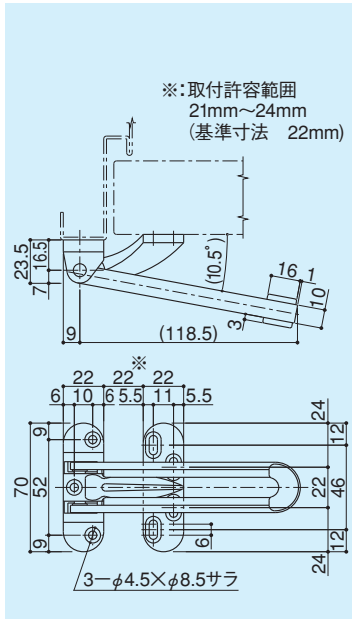

消音ドアガード (内開用)

**DL-81T**

- 材質 / 亜鉛ダイキャスト  
軟質塩ビ(先端部)
- 仕上 / サーチライトニッケルクロム(シルバー)  
黒ニッケルメッキ(ブロンズ)  
電着塗装(ゴールド)
- セットビス / 本体取付ネジ:  
M4×12サラ小ネジ ⊕SUS: 3本付  
受け取付ネジ:  
M4×10ナベ小ネジ ⊕SUS: 4本付

※清掃時、ドアホルダーとして使用出来ませんが、  
扉閉鎖時、ゆっくり締めてください。  
破損及び扉に傷がつく恐れがあります。

ドアガード (内開用)

**DL-81**

- 材質 / 亜鉛ダイキャスト
- 仕上 / サーチライトニッケルクロム(シルバー)  
黒ニッケルメッキ(ブロンズ)  
電着塗装(ゴールド)
- セットビス / 本体取付ネジ:  
M4×12サラ小ネジ ⊕SUS: 3本付  
受け取付ネジ:  
M4×10ナベ小ネジ ⊕SUS: 4本付

対震ドアガード (内開き)

**DL-94**

- 材質 / 亜鉛ダイキャスト
- 仕上 / パールニッケルクロム(シルバー)  
焼付塗装(ブロンズ)  
真鍮メッキ(ゴールド)
- セットビス / 本体取付ネジ:  
M4×D6×12サラ小ネジ ⊕SUS: 3本付  
受け取付ネジ:  
M4×10バインド小ネジ ⊕SUS: 4本付

対震ドアガード (外開き)

**DL-95**

- 材質 / 亜鉛ダイキャスト
  - 仕上 / パールニッケルクロム(シルバー)  
焼付塗装(ブロンズ)  
真鍮メッキ(ゴールド)
  - セットビス / 本体取付ネジ: M4×D6×12サラ小ネジ ⊕SUS: 3本付  
受け取付ネジ: M4×10バインド小ネジ ⊕SUS: 2本付
- ※締め出し防止機能(中間ストップ付)

ドアガード (外開用)

**DL-82**

- 材質 / 亜鉛ダイキャスト
- 仕上 / サーチライトニッケルクロム(シルバー)  
黒ニッケルメッキ(ブロンズ)  
電着塗装(ゴールド)
- セットビス / 本体取付ネジ: M4×12サラ小ネジ ⊕SUS: 3本付  
受け取付ネジ: M4×10ナベ小ネジ ⊕SUS: 2本付

用心鎖

**DL-67-1**

- 材質 / ステンレス
- 仕上 / ホーニング電解
- セットビス / M5×8トラス小ネジ ⊕SUS: 8本付