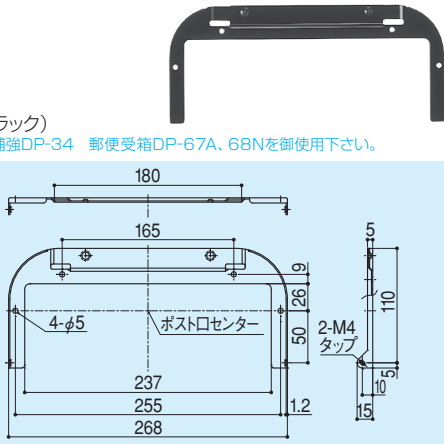

ポストガイド

DP-41

- 材 質 / スチール
- 仕 上 / 電着塗装(ブラック)
- ※ポストDP-89 ポスト口補強DP-34 郵便受箱DP-67A、68Nを御使用下さい。

受注生産

製品在庫無し。
生産ロット数・価格は別途ご相談ください。

ポスト口補強

DP-34

- 材 質 / スチール
- 仕 上 / 電着塗装(ブラック)
- ※ポストDP-89 ポストガイドDP-41 郵便受箱DP-67A、68Nを御使用下さい。

受注生産

製品在庫無し。生産ロット数・価格は別途ご相談ください。

ブラケット

DP-170

- 材 質 / スチール
- 仕 上 / 有色クロメート
- セットビス / 呼び5 みがき丸 平座金 Fe:6枚
- ブラケット取付ネジ M4×8 トラス小ネジφSUS:4本
- 郵便受箱上部取付ネジ M4×8 サラ小ネジφSUS:1本
- 郵便受箱下部取付ネジ M4×8 トラス小ネジφSUS:2本
- 郵便受箱側面取付ネジ M4×6 トラス小ネジφSUS:2本
- ※ポストDP-82にセットしている取付ネジがドア厚の関係で、長すぎる場合に、平座金をスペーサーとして御使用ください。
- ※本製品は2枚セット
- ※郵便受箱 DP-151、ポストDP-82をご使用下さい。

レザーメールボックス

DP-65N

- 材 質 / ビニールシート
- 仕上色 / アイボリー
- ※ポストDP-80-1、81 切り込み隠しDP-74、75を御使用下さい。
- ※切り込み隠しをセットする場合、ドア厚にレザー厚7mmを加えた寸法が必要寸法となります。

郵便受箱

DP-67A

- 材 質 / スチール
- 仕 上 / 焼付塗装 (クリーム、ブラウン、アイボリーホワイト)
- ※ポストDP-84、85 ポストガイドDP-78を御使用下さい。