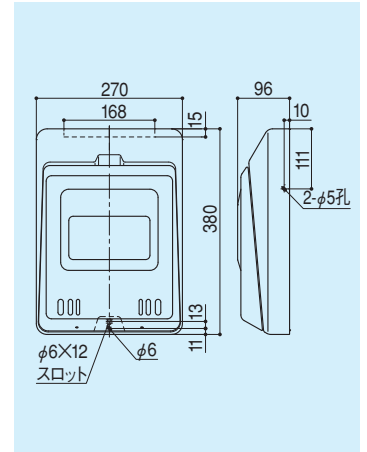

郵便受箱

DP-68N

- ●材 質 / スチール
- ●仕上色 / 焼付塗装 (クリーム、ブラウン、アイボリーホワイト)
- ※ポストDP-84、85 ポストガイドDP-78を御使用下さい。