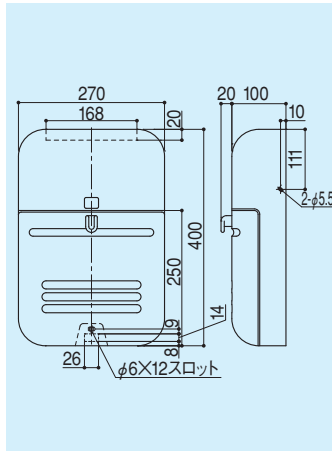

受注生産

製品在庫無し。生産ロット数・価格は別途ご相談ください。

ブラケット

DP-170

- 材 質 / スチール
- 仕 上 / 有色クロメート
- セットビス / 呼び5 みがき丸 平座金 Fe:6枚
- ブラケット取付ネジ M4×8 トラス小ネジφSUS:4本
- 郵便受箱上部取付ネジ M4×8 サラ小ネジφSUS:1本
- 郵便受箱下部取付ネジ M4×8 トラス小ネジφSUS:2本
- 郵便受箱側面取付ネジ M4×6 トラス小ネジφSUS:2本
- ※ポストDP-82にセットしている取付ネジがドア厚の関係で、長すぎる場合に、平座金をスペーサーとして御使用ください。
- ※本製品は2枚セット
- ※郵便受箱 DP-151、ポストDP-82をご使用下さい。

レザーメールボックス

DP-65N

- 材 質 / ビニールシート
- 仕上色 / アイボリー
- ※ポストDP-80-1、81 切り込み隠しDP-74、75を御使用下さい。
- ※切り込み隠しをセットする場合、ドア厚にレザー厚7mmを加えた寸法が必要寸法となります。

郵便受箱

DP-67A

- 材 質 / スチール
- 仕 上 / 焼付塗装 (クリーム、ブラウン、アイボリーホワイト)
- ※ポストDP-84、85 ポストガイドDP-78を御使用下さい。