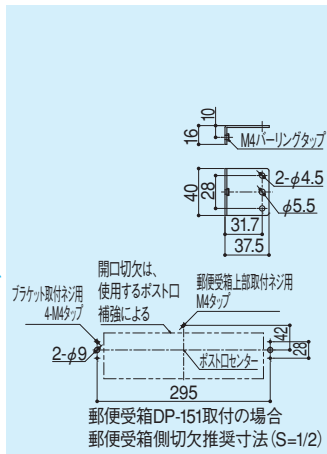

受注生産

製品在庫無し。生産ロット数・価格は別途ご相談ください。

ブラケット

DP-170

- 材 質 / スチール
- 仕 上 / 有色クロメート
- セットビス / 呼び5 みがき丸 平座金 Fe:6枚
- ブラケット取付ネジ M4×8 トラス小ネジφSUS:4本
- 郵便受箱上部取付ネジ M4×8 サラ小ネジφSUS:1本
- 郵便受箱下部取付ネジ M4×8 トラス小ネジφSUS:2本
- 郵便受箱側面取付ネジ M4×6 トラス小ネジφSUS:2本
- ※ポストDP-82にセットしている取付ネジがドア厚の関係で、長すぎる場合に、平座金をスペーサーとして御使用ください。
- ※本製品は2枚セット
- ※郵便受箱 DP-151、ポストDP-82をご使用下さい。

レザーメールボックス

DP-65N

- 材 質 / ビニールシート
- 仕上色 / アイボリー
- ※ポストDP-80-1、81 切り込み隠しDP-74、75を御使用下さい。
- ※切り込み隠しをセットする場合、ドア厚にレザー厚7mmを加えた寸法が必要寸法となります。

郵便受箱

DP-67A

- 材 質 / スチール
- 仕 上 / 焼付塗装 (クリーム、ブラウン、アイボリーホワイト)
- ※ポストDP-84、85 ポストガイドDP-78を御使用下さい。