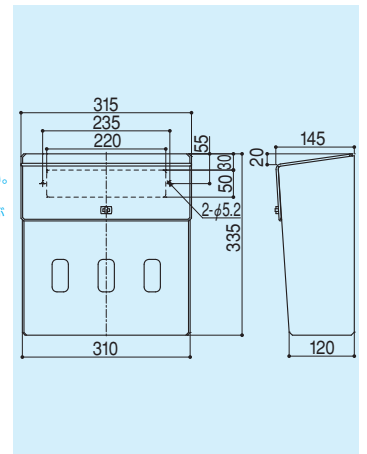

受注生産

製品在庫無し。生産ロット数・価格は別途ご相談ください。

ブラケット

DP-170

- 材 質 / スチール
- 仕 上 / 有色クロメート
- セットビス / 呼び5 みがき丸 平座金 Fe:6枚
- ブラケット取付ネジ M4×8 トラス小ネジφSUS:4本
- 郵便受箱上部取付ネジ M4×8 サラ小ネジφSUS:1本
- 郵便受箱下部取付ネジ M4×8 トラス小ネジφSUS:2本
- 郵便受箱側面取付ネジ M4×6 トラス小ネジφSUS:2本
- ※ポストDP-82にセットしている取付ネジがドア厚の関係で、長すぎる場合に、平座金をスペーサーとして御使用ください。
- ※本製品は2枚セット
- ※郵便受箱 DP-151、ポストDP-82をご使用下さい。

レザーメールボックス

DP-65N

- 材 質 / ビニールシート
- 仕上色 / アイボリー
- ※ポストDP-80-1、81 切り込み隠しDP-74、75を御使用下さい。
- ※切り込み隠しをセットする場合、ドア厚にレザー厚7mmを加えた寸法が必要寸法となります。

郵便受箱

DP-67A

- 材 質 / スチール
- 仕 上 / 焼付塗装 (クリーム、ブラウン、アイボリーホワイト)
- ※ポストDP-84、85 ポストガイドDP-78を御使用下さい。