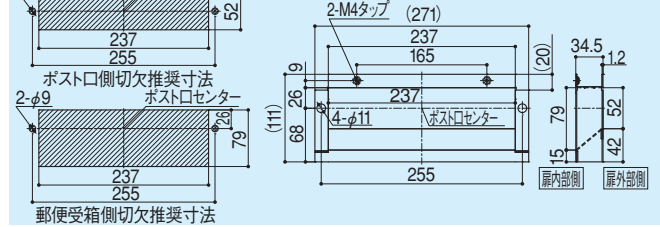

受注生産

製品在庫無し。生産ロット数・価格は別途ご相談ください。

ブラケット

DP-170

- 材 質 / スチール
- 仕 上 / 有色クロメート
- セットビス / 呼び5 みがき丸 平座金 Fe:6枚
- ブラケット取付ネジ M4×8 トラス小ネジφSUS:4本
- 郵便受箱上部取付ネジ M4×8 サラ小ネジφSUS:1本
- 郵便受箱下部取付ネジ M4×8 トラス小ネジφSUS:2本
- 郵便受箱側面取付ネジ M4×6 トラス小ネジφSUS:2本
- ※ポストDP-82にセットしている取付ネジがドア厚の関係で、長すぎる場合に、平座金をスペーサーとして御使用ください。
- ※本製品は2枚セット
- ※郵便受箱 DP-151、ポストDP-82をご使用下さい。