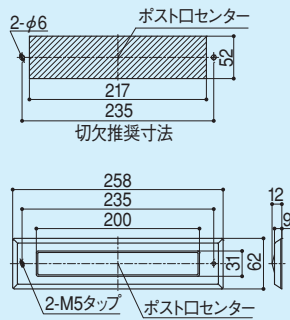

ポスト口

## DP-80-1

- 材 質 / ステンレス
- 仕 上 / ヘアライン(シルバー) 塗装(ブロンズ)
- セットビス / M5×25, 45ナベ小ネジ $\phi$ Fe:各2本付

※切り込み隠しDP-74, 75  
目隠しDP-72-1を御使用下さい。  
※塗装ブロンズは受注生産です。

ポスト口