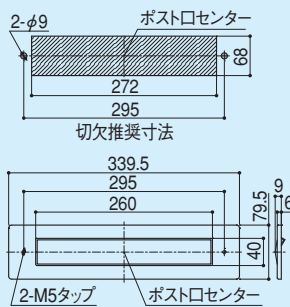

DP-82

- ●材 質 / ステンレス
- ●仕 上 / ヘアライン
- ●セットビス / M5×40, 45ナベ小ネジ ϕ Fe:各2本付

※ブラケットDP-170
郵便受箱DP-151を御使用ください。