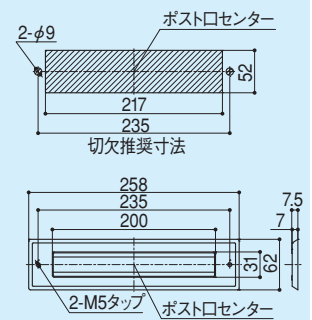

## DP-80-1

- 材 質 / ステンレス
- 仕 上 / ヘアライン(シルバー) 塗装(ブロンズ)
- セットビス / M5×25, 45ナベ小ネジ $\phi$ Fe:各2本付

※切り込み隠しDP-74, 75  
目隠しDP-72-1を御使用下さい。  
※塗装ブロンズは受注生産です。

ポスト口

## DP-81

- 材 質 / ステンレス
- 仕 上 / ヘアライン
- セットビス / M5×25, 45トラス小ネジ $\phi$ Fe:各2本付

※切り込み隠しDP-74, 75  
目隠しDP-72-1を御使用下さい。

ポスト口