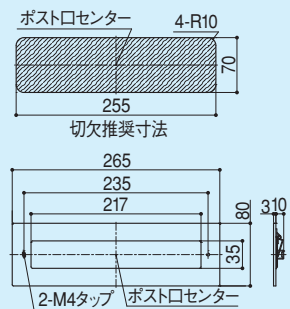

DP-85

- ●材 質 / ステンレス
- ●仕 上 / ヘアライン
- ●セットビス / M4×16, 25ナベ小ネジ ϕ Fe:2本付

※ポストガイドDP-78 ポストフードDP-79
郵便受箱DP-67A, 68Nを御使用下さい。