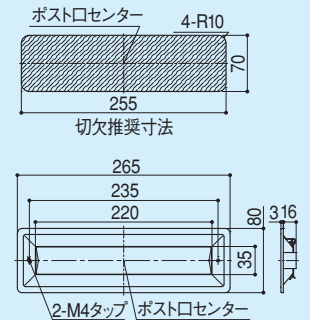

DP-84

- ●材 質 / ステンレス
- ●仕 上 / ヘアライン(シルバー) 塗装(ブロンズ)
- ●セットビス / M4×12, 20ナベ小ネジ ϕ Fe:各2本付

※ポストガイドDP-78 ポストフードDP-79
郵便受箱DP-67A, 68Nを御使用下さい。
※塗装ブロンズは受注生産です。