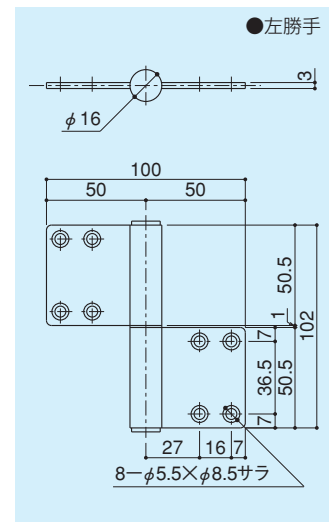

旗丁番

DH-607

- 材質 / 羽根: ステンレス
軸: ステンレス
- 仕上 / 羽根: ヘアライン
軸: 生地

※ 丁番係数: 31.2

※ 丁番取付アングルはDB-607Aをご使用ください。

旗丁番

DH-15-77
DH-15S-77

- 材質 / 羽根: ステンレス
軸: スチール (DH-15-77)
軸: ステンレス (DH-15S-77)
- 仕上 / 羽根: ヘアライン
軸: ユニクロメート (DH-15-77)
軸: 生地 (DH-15S-77)

※ 丁番係数: 7.1

旗丁番

DH-15S-102

- 材質 / 羽根: ステンレス
軸: ステンレス
- 仕上 / 羽根: ヘアライン
軸: 生地

※ 丁番係数: 9.2

旗丁番

DH-15-127
DH-15S-127

- 材質 / 羽根: ステンレス
軸: スチール (DH-15-127)
軸: ステンレス (DH-15S-127)
- 仕上 / 羽根: ヘアライン
軸: ユニクロメート (DH-15-127)
軸: 生地 (DH-15S-127)

※ 丁番係数: 13.1

※ 丁番裏板はDB-34-A, DB-35, DB-38, DB-39-Aをご使用ください。

※ 両面とも皿孔加工の用意も有ります。(DH-15-127)

旗丁番

DH-15S-152

- 材質 / 羽根: ステンレス
軸: ステンレス
- 仕上 / 羽根: ヘアライン
軸: 生地

※ 丁番係数: 28