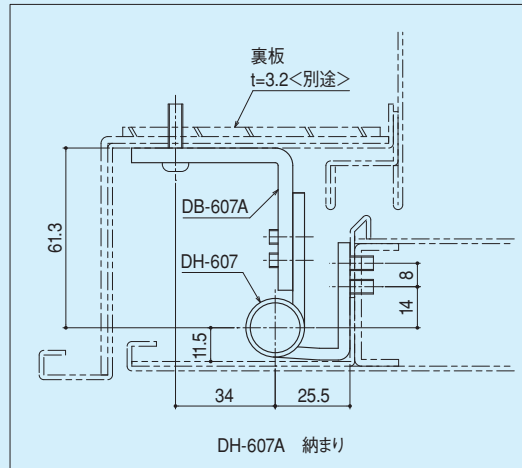

旗丁番

DH-607

- 材質 / 羽根: ステンレス
軸: ステンレス
- 仕上 / 羽根: ヘアライン
軸: 生地

※ 丁番係数: 31.2

※ 丁番取付アングルはDB-607Aをご使用ください。

旗丁番

DH-15-77
DH-15S-77

- 材質 / 羽根: ステンレス
軸: スチール (DH-15-77)
軸: ステンレス (DH-15S-77)
- 仕上 / 羽根: ヘアライン
軸: ユニクロメート (DH-15-77)
軸: 生地 (DH-15S-77)

※ 丁番係数: 7.1

旗丁番

DH-15S-102

- 材質 / 羽根: ステンレス
軸: ステンレス
- 仕上 / 羽根: ヘアライン
軸: 生地

※ 丁番係数: 9.2

旗丁番

DH-15-127
DH-15S-127

- 材質 / 羽根: ステンレス
軸: スチール (DH-15-127)
軸: ステンレス (DH-15S-127)
- 仕上 / 羽根: ヘアライン
軸: ユニクロメート (DH-15-127)
軸: 生地 (DH-15S-127)

※ 丁番係数: 13.1

※ 丁番裏板はDB-34-A, DB-35, DB-38, DB-39-Aをご使用ください。

※ 両面とも皿孔加工の用意も有ります。(DH-15-127)

旗丁番

DH-15S-152

- 材質 / 羽根: ステンレス
軸: ステンレス
- 仕上 / 羽根: ヘアライン
軸: 生地

※ 丁番係数: 28