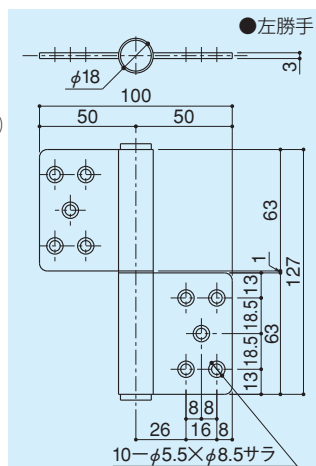

旗丁番

DH-607

- 材質 / 羽根: ステンレス
軸: ステンレス
- 仕上 / 羽根: ヘアライン
軸: 生地

※ 丁番係数: 31.2

※ 丁番取付アングルはDB-607Aをご使用ください。

旗丁番

DH-15-77
DH-15S-77

- 材質 / 羽根: ステンレス
軸: スチール (DH-15-77)
軸: ステンレス (DH-15S-77)
- 仕上 / 羽根: ヘアライン
軸: ユニクロメート (DH-15-77)
軸: 生地 (DH-15S-77)

※ 丁番係数: 7.1

旗丁番

DH-15S-102

- 材質 / 羽根: ステンレス
軸: ステンレス
- 仕上 / 羽根: ヘアライン
軸: 生地

※ 丁番係数: 9.2

旗丁番

DH-15-127
DH-15S-127

- 材質 / 羽根: ステンレス
軸: スチール (DH-15-127)
軸: ステンレス (DH-15S-127)
- 仕上 / 羽根: ヘアライン
軸: ユニクロメート (DH-15-127)
軸: 生地 (DH-15S-127)

※ 丁番係数: 13.1

※ 丁番裏板はDB-34-A, DB-35, DB-38, DB-39-Aをご使用ください。

※ 両面とも皿孔加工の用意も有ります。(DH-15-127)

旗丁番

DH-15S-152

- 材質 / 羽根: ステンレス
軸: ステンレス
- 仕上 / 羽根: ヘアライン
軸: 生地

※ 丁番係数: 28