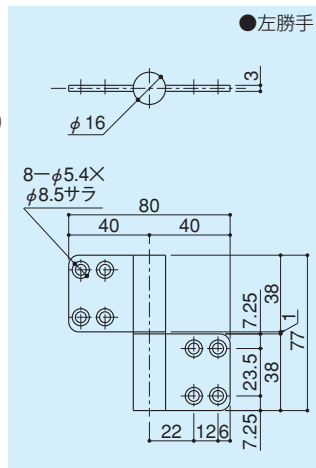

旗丁番

DH-607

- 材質 / 羽根: ステンレス
軸: ステンレス
- 仕上 / 羽根: ヘアライン
軸: 生地

※ 丁番係数: 31.2

※ 丁番取付アングルはDB-607Aをご使用ください。

旗丁番

DH-15-77
DH-15S-77

- 材質 / 羽根: ステンレス
軸: スチール (DH-15-77)
軸: ステンレス (DH-15S-77)
- 仕上 / 羽根: ヘアライン
軸: ユニクロメート (DH-15-77)
軸: 生地 (DH-15S-77)

※ 丁番係数: 7.1

旗丁番

DH-15S-102

- 材質 / 羽根: ステンレス
軸: ステンレス
- 仕上 / 羽根: ヘアライン
軸: 生地

※ 丁番係数: 9.2

旗丁番

DH-15-127
DH-15S-127

- 材質 / 羽根: ステンレス
軸: スチール (DH-15-127)
軸: ステンレス (DH-15S-127)
- 仕上 / 羽根: ヘアライン
軸: ユニクロメート (DH-15-127)
軸: 生地 (DH-15S-127)

※ 丁番係数: 13.1

※ 丁番裏板はDB-34-A, DB-35, DB-38, DB-39-Aをご使用ください。

※ 両面とも皿孔加工の用意も有ります。(DH-15-127)

旗丁番

DH-15S-152

- 材質 / 羽根: ステンレス
軸: ステンレス
- 仕上 / 羽根: ヘアライン
軸: 生地

※ 丁番係数: 28