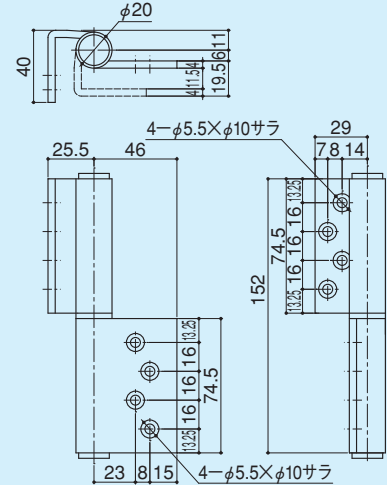

旗丁番

DH-607

- 材質 / 羽根: ステンレス
軸: ステンレス
- 仕上 / 羽根: ヘアライン
軸: 生地

※ 丁番係数: 31.2

※ 丁番取付アングルはDB-607Aをご使用ください。

旗丁番

DH-15-77
DH-15S-77

- 材質 / 羽根: ステンレス
軸: スチール (DH-15-77)
軸: ステンレス (DH-15S-77)
- 仕上 / 羽根: ヘアライン
軸: ユニクロメート (DH-15-77)
軸: 生地 (DH-15S-77)

※ 丁番係数: 7.1

旗丁番

DH-15S-102

- 材質 / 羽根: ステンレス
軸: ステンレス
- 仕上 / 羽根: ヘアライン
軸: 生地

※ 丁番係数: 9.2

旗丁番

DH-15-127
DH-15S-127

- 材質 / 羽根: ステンレス
軸: スチール (DH-15-127)
軸: ステンレス (DH-15S-127)
- 仕上 / 羽根: ヘアライン
軸: ユニクロメート (DH-15-127)
軸: 生地 (DH-15S-127)

※ 丁番係数: 13.1

※ 丁番裏板はDB-34-A, DB-35, DB-38, DB-39-Aをご使用ください。

※ 両面とも皿孔加工の用意も有ります。(DH-15-127)

旗丁番

DH-15S-152

- 材質 / 羽根: ステンレス
軸: ステンレス
- 仕上 / 羽根: ヘアライン
軸: 生地

※ 丁番係数: 28