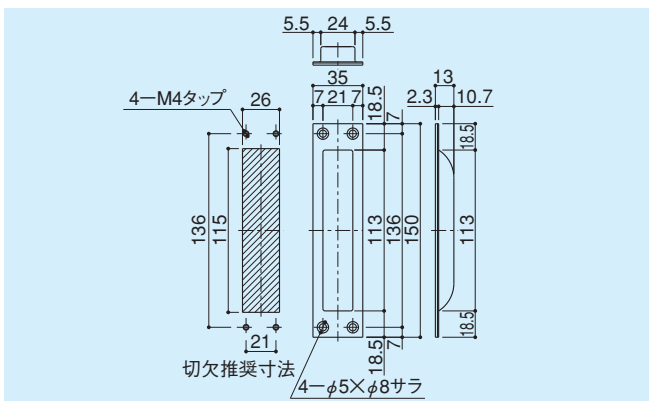

引手

SU-104

- 材質 / ステンレス
- 仕上 / 電解研磨(シルバー)
酸化着色(ブロンズ)

引手

SU-16ZK

- 材質 / アルミダイキャスト
- 仕上 / 焼付塗装(シルバー)

※適用最小戸厚:30mm

引手

SU-150

- 材質 / ステンレス
- 仕上 / ヘアライン(シルバー)
- セットビス / M4×10サラ小ネジφSUS:4本付

※取付推奨ビス M4D6サラ 小ネジ P=0.7

戸厚	30-32	32-34	34-36	36-38	38-40	40-42	42-44
ネジ寸	8	10	12	14	16	18	20