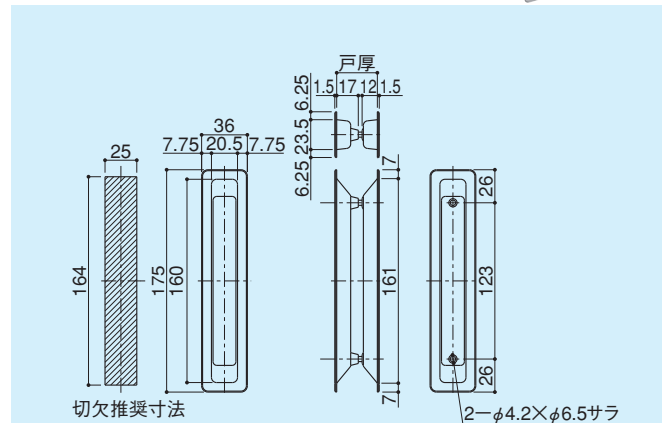

引手

SU-104

- 材質 / ステンレス
- 仕上 / 電解研磨(シルバー)
酸化着色(ブロンズ)

引手

SU-16ZK

- 材質 / アルミダイキャスト
- 仕上 / 焼付塗装(シルバー)

※適用最小戸厚:30mm

引手

SU-150

- 材質 / ステンレス
- 仕上 / ヘアライン(シルバー)
- セットビス / M4×10サラ小ネジφSUS:4本付

※取付推奨ビス M4D6サラ 小ネジ P=0.7

戸厚	30-32	32-34	34-36	36-38	38-40	40-42	42-44
ネジ寸	8	10	12	14	16	18	20