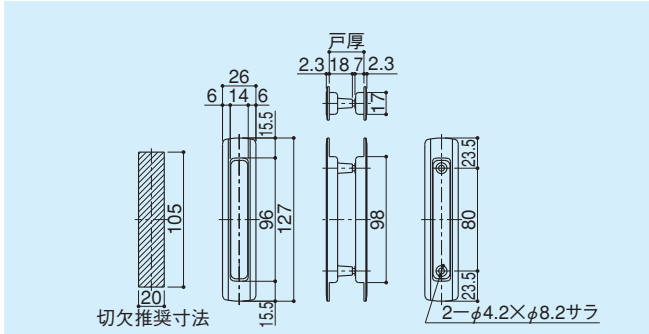

引手

SU-773ZK

- 材質 / アルミダイキャスト
- 仕上 / 焼付塗装(シルバー、ブロンズ)
- セットビス / M4×12サラ小ネジφSUS:2本付

※適用戸厚:26~30mm

※塗装ブロンズは受注生産

引手

SU-120

- 材質 / ステンレス
- 仕上 / ヘアライン(シルバー)
- セットビス / M4×10サラ小ネジφSUS:2本付

引手

SU-104

- 材質 / ステンレス
- 仕上 / 電解研磨(シルバー)
酸化着色(ブロンズ)

引手

SU-16ZK

- 材質 / アルミダイキャスト
- 仕上 / 焼付塗装(シルバー)

※適用最小戸厚:30mm

引手

SU-150

- 材質 / ステンレス
- 仕上 / ヘアライン(シルバー)
- セットビス / M4×10サラ小ネジφSUS:4本付

※取付推奨ビス M4D6サラ 小ネジ P=0.7

戸厚	30-32	32-34	34-36	36-38	38-40	40-42	42-44
ネジ寸	8	10	12	14	16	18	20