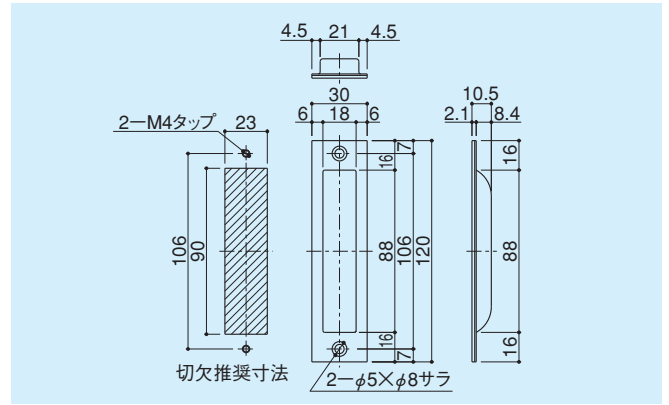

引手

SU-773ZK

- 材質 / アルミダイキャスト
- 仕上 / 焼付塗装(シルバー、ブロンズ)
- セットビス / M4×12サラ小ネジφSUS:2本付

※適用戸厚:26~30mm

※塗装ブロンズは受注生産

引手

SU-120

- 材質 / ステンレス
- 仕上 / ヘアライン(シルバー)
- セットビス / M4×10サラ小ネジφSUS:2本付

SU-150

- 材質 / ステンレス
- 仕上 / ヘアライン(シルバー)
- セットビス / M4×10サラ小ネジφSUS:4本付

※取付推奨ビス M4D6サラ 小ネジ P=0.7

戸厚	30-32	32-34	34-36	36-38	38-40	40-42	42-44
ネジ寸	8	10	12	14	16	18	20