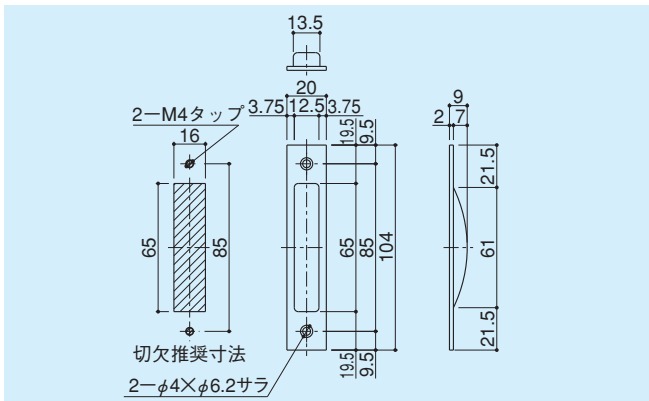

引手

SU-773ZK

- 材質 / アルミダイキャスト
- 仕上 / 焼付塗装(シルバー、ブロンズ)
- セットビス / M4×12サラ小ネジφSUS:2本付

※適用戸厚:26~30mm

※塗装ブロンズは受注生産

引手

SU-120

- 材質 / ステンレス
- 仕上 / ヘアライン(シルバー)
- セットビス / M4×10サラ小ネジφSUS:2本付

引手

SU-104

- 材質 / ステンレス
- 仕上 / 電解研磨(シルバー)
酸化着色(ブロンズ)

引手

SU-16ZK

- 材質 / アルミダイキャスト
- 仕上 / 焼付塗装(シルバー)

※適用最小戸厚:30mm

引手

SU-150

- 材質 / ステンレス
- 仕上 / ヘアライン(シルバー)
- セットビス / M4×10サラ小ネジφSUS:4本付

※取付推奨ビス M4D6サラ 小ネジ P=0.7

戸厚	30-32	32-34	34-36	36-38	38-40	40-42	42-44
ネジ寸	8	10	12	14	16	18	20