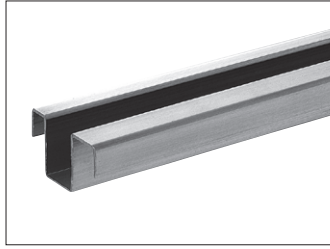

ガイドレール

DB-150

- 材質 / ステンレス
- 仕上 / ヘアライン
- 定尺 / 4,000mm、4,500mm

※アンカー付
※定尺以外の寸法は別途ご相談下さい。

ガイドレール

DB-160

- 材質 / ステンレス
- 仕上 / ヘアライン
- 定尺 / 4,000mm

※アンカー付
※定尺以外の寸法は別途ご相談下さい。

ステンレスレール

SR-11

- 材質 / ステンレス
- 仕上 / ヘアライン
- 定尺 / 2,000mm

ディグレール

SR-7-12

- 材質 / アルミ
- 仕上 / アルマイト(シルバー)
- 定尺 / 2,000mm、3,000mm、4,000mm