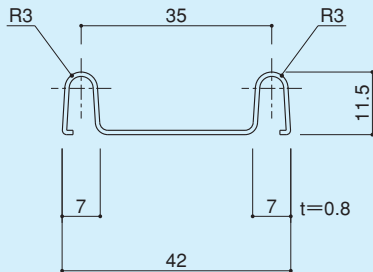

ガイドレール

DB-150

- 材質 / ステンレス
- 仕上 / ヘアライン
- 定尺 / 4,000mm、4,500mm

※アンカー付
※定尺以外の寸法は別途ご相談下さい。

ガイドレール

DB-160

- 材質 / ステンレス
- 仕上 / ヘアライン
- 定尺 / 4,000mm

※アンカー付
※定尺以外の寸法は別途ご相談下さい。

ステンレスレール

SR-11

- 材質 / ステンレス
- 仕上 / ヘアライン
- 定尺 / 2,000mm

ディグレール

SR-7-12

- 材質 / アルミ
- 仕上 / アルマイト(シルバー)
- 定尺 / 2,000mm、3,000mm、4,000mm