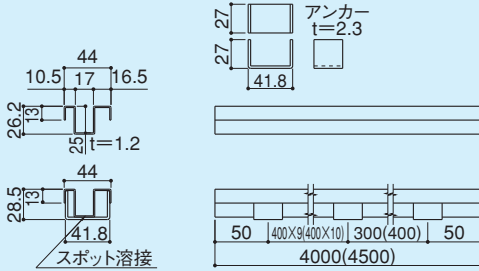

ガイドレール

DB-150

- 材質 / ステンレス
- 仕上 / ヘアライン
- 定尺 / 4,000mm、4,500mm

※アンカー付
※定尺以外の寸法は別途ご相談下さい。

ガイドレール

DB-160

- 材質 / ステンレス
- 仕上 / ヘアライン
- 定尺 / 4,000mm

※アンカー付
※定尺以外の寸法は別途ご相談下さい。

ステンレスレール

SR-11

- 材質 / ステンレス
- 仕上 / ヘアライン
- 定尺 / 2,000mm

ディグレール

SR-7-12

- 材質 / アルミ
- 仕上 / アルマイト(シルバー)
- 定尺 / 2,000mm、3,000mm、4,000mm