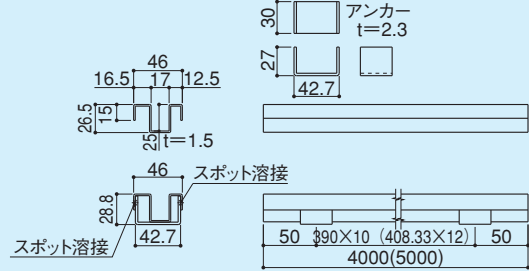

ガイドレール

DB-150

- 材質 / ステンレス
- 仕上 / ヘアライン
- 定尺 / 4,000mm、4,500mm

※アンカー付
※定尺以外の寸法は別途ご相談下さい。

ガイドレール

DB-160

- 材質 / ステンレス
- 仕上 / ヘアライン
- 定尺 / 4,000mm

※アンカー付
※定尺以外の寸法は別途ご相談下さい。

ステンレスレール

SR-11

- 材質 / ステンレス
- 仕上 / ヘアライン
- 定尺 / 2,000mm

ディグレール

SR-7-12

- 材質 / アルミ
- 仕上 / アルマイト(シルバー)
- 定尺 / 2,000mm、3,000mm、4,000mm