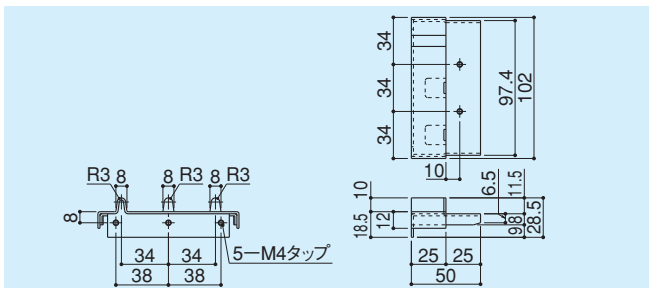

コンクリートアンカー
SB-40

- 材質 / ステンレス
- 仕上 / 有色クロメート
- ※SR-21ステンレスレール用

レールジョイントアンカー
SB-17

- 材質 / ステンレス
- 仕上 / 有色クロメート
- ※SR-14ステンレスレール用

サイドジョイント
SB-41

- 材質 / ステンレス
- 仕上 / ヘアライン
- ※SR-13ステンレスレール用

サイドジョイント
SB-42
SB-42-1

- 材質 / ステンレス
- 仕上 / ヘアライン
- ※SR-14ステンレスレール用

サイドジョイント
SB-43

- 材質 / ステンレス
- 仕上 / ヘアライン
- ※SR-21ステンレスレール用

掃出しピース
SB-45

- 材質 / ステンレス
- 仕上 / 生地
- セットビス / 呼び4.0×30サラサンロックネジ
◎SUS:1本付
呼び4.0×10ナベサンロックネジ
◎SUS:1本付
- ※DB-150ガイドレール用