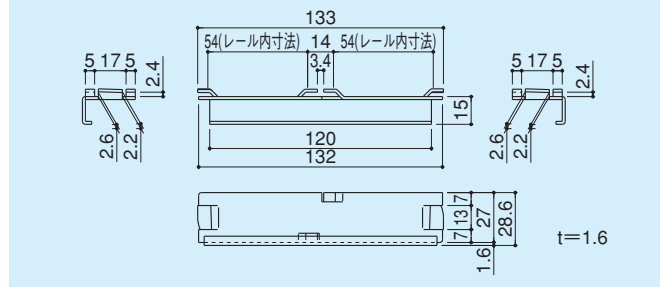

コンクリートアンカー
SB-40

- 材質 / ステンレス
- 仕上 / 有色クロメート
- ※SR-21ステンレスレール用

レールジョイントアンカー
SB-17

- 材質 / ステンレス
- 仕上 / 有色クロメート
- ※SR-14ステンレスレール用

サイドジョイント
SB-41

- 材質 / ステンレス
- 仕上 / ヘアライン
- ※SR-13ステンレスレール用

サイドジョイント
SB-42
SB-42-1

- 材質 / ステンレス
- 仕上 / ヘアライン
- ※SR-14ステンレスレール用

サイドジョイント
SB-43

- 材質 / ステンレス
- 仕上 / ヘアライン
- ※SR-21ステンレスレール用

掃出しピース
SB-45

- 材質 / ステンレス
- 仕上 / 生地
- セットビス / 呼び4.0×30サラサンロックネジ
◎SUS:1本付
呼び4.0×10ナベサンロックネジ
◎SUS:1本付
- ※DB-150ガイドレール用