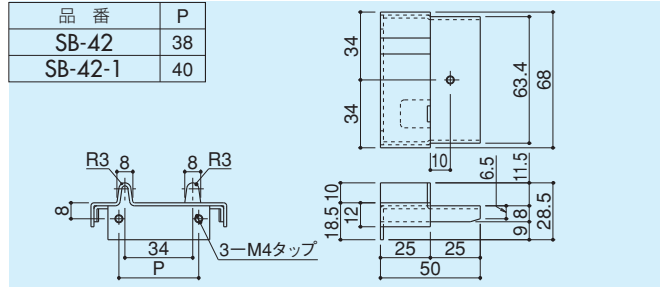

コンクリートアンカー
SB-40

- 材質 / ステンレス
- 仕上 / 有色クロメート
- ※SR-21ステンレスレール用

レールジョイントアンカー
SB-17

- 材質 / ステンレス
- 仕上 / 有色クロメート
- ※SR-14ステンレスレール用

サイドジョイント
SB-41

- 材質 / ステンレス
- 仕上 / ヘアライン
- ※SR-13ステンレスレール用

サイドジョイント
SB-42
SB-42-1

- 材質 / ステンレス
- 仕上 / ヘアライン
- ※SR-14ステンレスレール用

サイドジョイント
SB-43

- 材質 / ステンレス
- 仕上 / ヘアライン
- ※SR-21ステンレスレール用

掃出しピース
SB-45

- 材質 / ステンレス
- 仕上 / 生地
- セットビス / 呼び4.0×30サラサンロックネジ
◎SUS:1本付
呼び4.0×10ナベサンロックネジ
◎SUS:1本付
- ※DB-150ガイドレール用