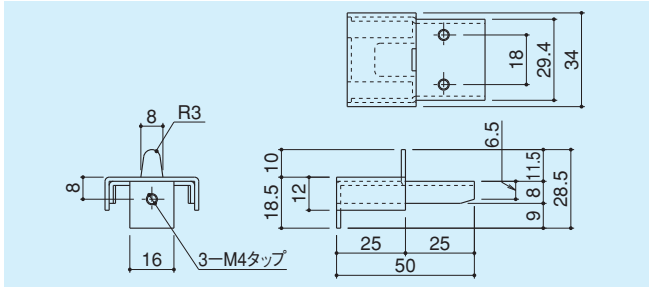

コンクリートアンカー
SB-40

- 材質 / ステンレス
- 仕上 / 有色クロメート
- ※SR-21ステンレスレール用

レールジョイントアンカー
SB-17

- 材質 / ステンレス
- 仕上 / 有色クロメート
- ※SR-14ステンレスレール用

サイドジョイント
SB-41

- 材質 / ステンレス
- 仕上 / ヘアライン
- ※SR-13ステンレスレール用

サイドジョイント
SB-42
SB-42-1

- 材質 / ステンレス
- 仕上 / ヘアライン
- ※SR-14ステンレスレール用

サイドジョイント
SB-43

- 材質 / ステンレス
- 仕上 / ヘアライン
- ※SR-21ステンレスレール用

掃出しピース
SB-45

- 材質 / ステンレス
- 仕上 / 生地
- セットビス / 呼び4.0×30サラサンロックネジ
◎SUS:1本付
呼び4.0×10ナベサンロックネジ
◎SUS:1本付
- ※DB-150ガイドレール用