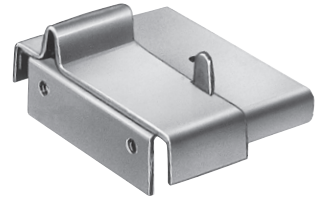

コンクリートアンカー
SB-40

- 材質 / ステンレス
- 仕上 / 有色クロメート
- ※SR-21ステンレスレール用

レールジョイントアンカー
SB-17

- 材質 / ステンレス
- 仕上 / 有色クロメート
- ※SR-14ステンレスレール用

サイドジョイント
SB-41

- 材質 / ステンレス
- 仕上 / ヘアライン
- ※SR-13ステンレスレール用

サイドジョイント
SB-42
SB-42-1

- 材質 / ステンレス
- 仕上 / ヘアライン
- ※SR-14ステンレスレール用

サイドジョイント
SB-43

- 材質 / ステンレス
- 仕上 / ヘアライン
- ※SR-21ステンレスレール用

掃出しピース
SB-45

- 材質 / ステンレス
- 仕上 / 生地
- セットビス / 呼び4.0×30サラサンロックネジ
◎SUS:1本付
呼び4.0×10ナベサンロックネジ
◎SUS:1本付
- ※DB-150ガイドレール用