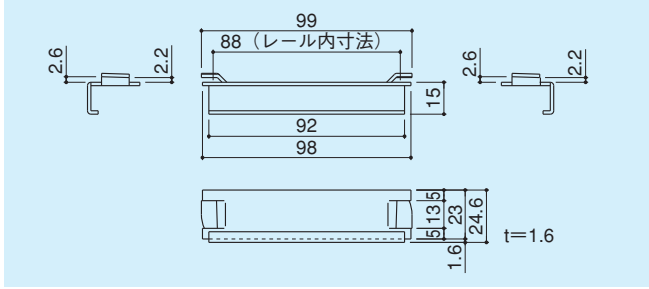

コンクリートアンカー
SB-40

- 材質 / ステンレス
- 仕上 / 有色クロメート
- ※SR-21ステンレスレール用

レールジョイントアンカー
SB-17

- 材質 / ステンレス
- 仕上 / 有色クロメート
- ※SR-14ステンレスレール用

サイドジョイント
SB-41

- 材質 / ステンレス
- 仕上 / ヘアライン
- ※SR-13ステンレスレール用

サイドジョイント
SB-42
SB-42-1

- 材質 / ステンレス
- 仕上 / ヘアライン
- ※SR-14ステンレスレール用

サイドジョイント
SB-43

- 材質 / ステンレス
- 仕上 / ヘアライン
- ※SR-21ステンレスレール用

掃出しピース
SB-45

- 材質 / ステンレス
- 仕上 / 生地
- セットビス / 呼び4.0×30サラサンロックネジ
◎SUS:1本付
呼び4.0×10ナベサンロックネジ
◎SUS:1本付
- ※DB-150ガイドレール用