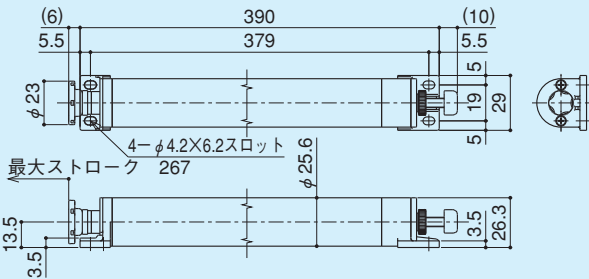

SB-171N

- 材質 / シリンダー : アルミ
  ピストンロッド : ステンレス
- 仕上 / シリンダー : アルマイト
  ピストンロッド : 生地

※使用可能シリーズ/トリム/リズム/スリム
※推奨取付ビス: M4トラス小ネジ

マグネット