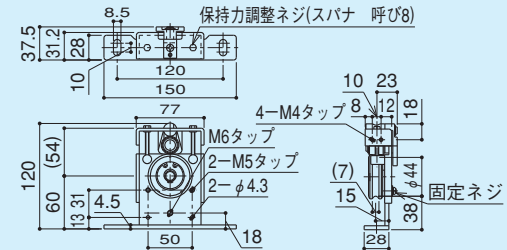

- 材質 / 枠 : スチール
車 : ナイロン
- 仕上 / 枠 : 有色クロメート
車 : 生地(青)

※標準耐荷重量: 80kg / 2コ
 ※軸受: ボールベアリング
 ※使用可能シリーズ/トリム
 ※本製品は、任意の位置に扉を一時的に停止させる装置です。
 ※本製品を使用した場合、上吊引戸キャッチとの併用は出来ません。

受注生産...製品在庫無し。生産ロット数・価格は別途ご相談ください。

エアークッション