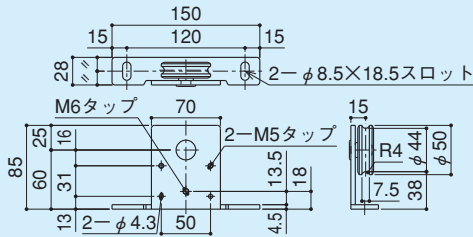

上吊車 フリーストッパー エアークッション マグネット スペーサー 戸当りゴム

上吊車

HT-320

- 材質 / 枠 : スチール
車 : ポリアセタール樹脂
- 仕上 / 枠 : 有色クロメート
車 : 生地

※標準耐荷重量: 80kg / 2コ
 ※軸受: ボールベアリング
 ※上吊車用ライナー t=3.2、1.0も用意しております。
 ※使用可能シリーズ/トリム/リズム/スリム

フリーストッパー

SB-600

- 材質 / 枠 : スチール
車 : ナイロン
- 仕上 / 枠 : 有色クロメート
車 : 生地(青)

※標準耐荷重量: 80kg / 2コ
 ※軸受: ボールベアリング
 ※使用可能シリーズ/トリム
 ※本製品は、任意の位置に扉を一時的に停止させる装置です。
 ※本製品を使用した場合、上吊引戸キャッチとの併用は出来ません。

受注生産...製品在庫無し。生産ロット数・価格は別途ご相談ください。

エアークッション