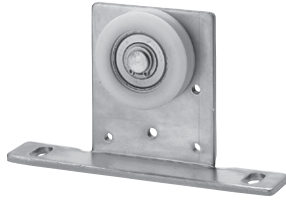

上吊車 フリーストッパー エアークッション マグネット スペーサー 戸当りゴム

上吊車

HT-320

- 材質 / 枠 : スチール
車 : ポリアセタール樹脂
- 仕上 / 枠 : 有色クロメート
車 : 生地

※標準耐荷重量: 80kg / 2コ
 ※軸受: ボールベアリング
 ※上吊車用ライナー t=3.2、1.0も用意しております。
 ※使用可能シリーズ/トリム/リズム/スリム

フリーストッパー

SB-600

- 材質 / 枠 : スチール
車 : ナイロン
- 仕上 / 枠 : 有色クロメート
車 : 生地(青)

※標準耐荷重量: 80kg / 2コ
 ※軸受: ボールベアリング
 ※使用可能シリーズ/トリム
 ※本製品は、任意の位置に扉を一時的に停止させる装置です。
 ※本製品を使用した場合、上吊引戸キャッチとの併用は出来ません。

受注生産...製品在庫無し。生産ロット数・価格は別途ご相談ください。

エアークッション

SB-171N

- 材質 / シリンダー : アルミ
ピストンロッド : ステンレス
- 仕上 / シリンダー : アルマイト
ピストンロッド : 生地

※使用可能シリーズ/トリム/リズム/スリム
 ※推奨取付ビス: M4トラス小ネジ

マグネット

SB-161N

- 材質 / マグネット受け : スチール
マグネット : Baフェライト
- 仕上 / マグネット受け : 有色クロメート
マグネット : 生地

※使用可能シリーズ/トリム/リズム/スリム

スペーサー

SB-166

- 材質 / ポリカーボネート樹脂
- 仕上 / 生地

※SB-171エアークッション用スペーサーとして
 ご使用下さい。

戸当りゴム

C-22

- 材質 / NRゴム
- 仕上 / 生地
- セットビス / 呼び3.8×25丸木ネジ
⊕SUS : 1本付 (C-22-20)
呼び3.8×32丸木ネジ
⊕SUS : 1本付 (C-22-30)