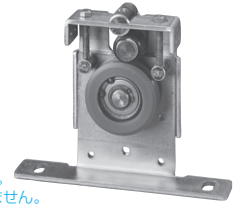

上吊車 フリーストッパー エアークッション マグネット スペーサー 戸当りゴム

上吊車

HT-320

- 材質 / 枠 : スチール
車 : ポリアセタール樹脂
- 仕上 / 枠 : 有色クロメート
車 : 生地

※標準耐荷重量: 80kg / 2コ
 ※軸受: ボールベアリング
 ※上吊車用ライナー t=3.2、1.0も用意しております。
 ※使用可能シリーズ/トリム/リズム/スリム

フリーストッパー

SB-600

- 材質 / 枠 : スチール
車 : ナイロン
- 仕上 / 枠 : 有色クロメート
車 : 生地(青)

※標準耐荷重量: 80kg / 2コ
 ※軸受: ボールベアリング
 ※使用可能シリーズ/トリム
 ※本製品は、任意の位置に扉を一時的に停止させる装置です。
 ※本製品を使用した場合、上吊引戸キャッチとの併用は出来ません。

受注生産...製品在庫無し。生産ロット数・価格は別途ご相談ください。

エアークッション

SB-171N

- 材質 / シリンダー : アルミ
ピストンロッド : ステンレス
- 仕上 / シリンダー : アルマイト
ピストンロッド : 生地

※使用可能シリーズ/トリム/リズム/スリム
 ※推奨取付ビス: M4トラス小ネジ

マグネット

SB-161N

- 材質 / マグネット受け : スチール
マグネット : Baフェライト
- 仕上 / マグネット受け : 有色クロメート
マグネット : 生地