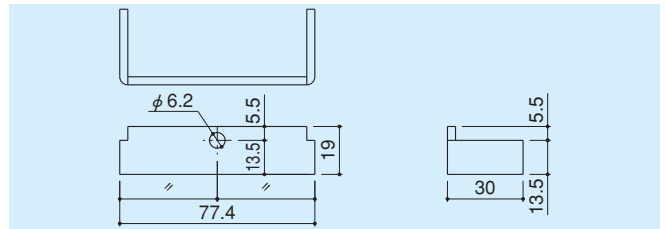

SB-301

- 材質 / スチール
- 仕上 / 有色クロメート
- セットビス / M6×10ナベ小ネジ
  ⊕SUS:2本付