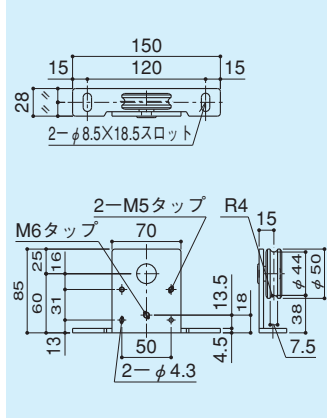

1 スリムセット

上吊車

スリムセット販売部品

HT-320

- 材質 / 枠: スチール
車: ポリアセタール樹脂
 - 仕上 / 枠: 有色クロメート
車: 生地
 - セットビス / M8×45六角ボルト
+ワッシャー-SUS:2本付
- ※標準耐荷重量: 80kg/2コ
※軸受: ボールベアリング

マグネット受取付プレート

スリムセット販売部品

SB-103

- 材質 / スチール
- 仕上 / 有色クロメート

ワイヤー取付座付上吊車

スリムセット販売部品

SB-413

- 材質 / 枠: スチール
車: ポリアセタール樹脂
 - 仕上 / 枠: 有色クロメート
車: 生地
 - セットビス / M8×45六角ボルト
+ワッシャー-SUS:2本付
- ※標準耐荷重量: 80kg/2コ
※軸受: ボールベアリング

外れ止め

スリムセット販売部品

SB-301

- 材質 / スチール
- 仕上 / 有色クロメート
- セットビス / M6×10ナベ小ネジ
⊕SUS:2本付

ライナー

スリムセット販売部品

SB-111

- 材質 / スチール
- 仕上 / 有色クロメート

上吊引戸ストッパー

スリムセット販売部品

SB-300

- 材質 / ケース: ポリアセタール樹脂
ハウジング: スチール
 - 仕上 / ケース: 生地
ハウジング: 有色クロメート
 - セットビス / M4×6ナベ小ネジ⊕SUS:4本付
- ※ワイヤーL=1500
※最大扉重量: 60kg
※60kg~80kgの場合は重量用(SB-755S)の用意もあります。別途ご指示下さい。