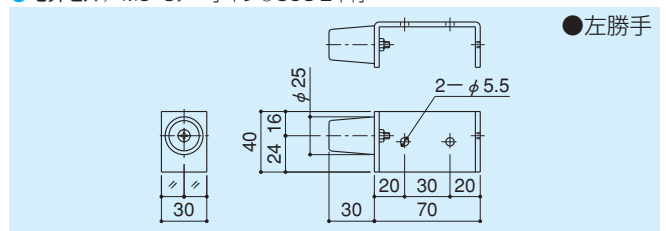

SB-300

- 材質 / ストッパー: スチール
  戸当りゴム: ゴム
- 仕上 / ストッパー: 有色クロメート
  戸当りゴム: 生地
- セットビス / M5×8ナベ小ネジ⊕SUS:2本付