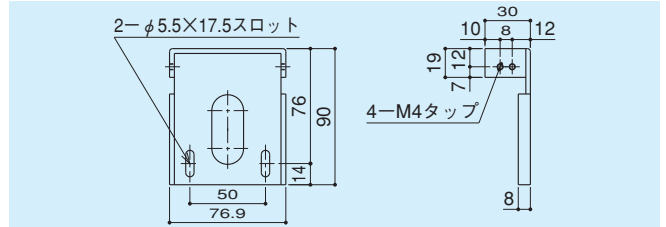

1 スリムセット

上吊車

スリムセット販売部品

HT-320

- 材質 / 枠: スチール
車: ポリアセタール樹脂
 - 仕上 / 枠: 有色クロメート
車: 生地
 - セットビス / M8×45六角ボルト
+ワッシャー-SUS:2本付
- ※標準耐荷重量: 80kg/2コ
※軸受: ボールベアリング

マグネット受取付プレート

スリムセット販売部品

SB-103

- 材質 / スチール
- 仕上 / 有色クロメート

ワイヤー取付座付上吊車

スリムセット販売部品

SB-413

- 材質 / 枠: スチール
車: ポリアセタール樹脂
 - 仕上 / 枠: 有色クロメート
車: 生地
 - セットビス / M8×45六角ボルト
+ワッシャー-SUS:2本付
- ※標準耐荷重量: 80kg/2コ
※軸受: ボールベアリング

外れ止め

スリムセット販売部品

SB-301

- 材質 / ケース: ポリアセタール樹脂
ハウジング: スチール
 - 仕上 / ケース: 生地
ハウジング: 有色クロメート
 - セットビス / M4×6ナベ小ネジ⊕SUS:4本付
- ※ワイヤーL=1500
※最大扉重量: 60kg
※60kg~80kgの場合は重量用(SB-755S)の用意もあります。別途ご指示下さい。