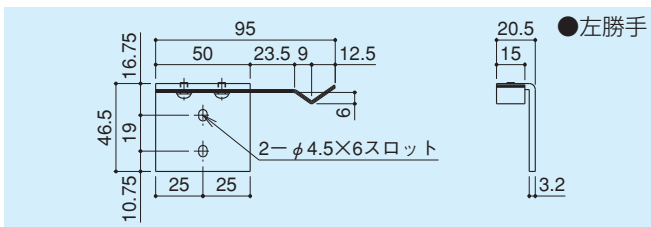

SB-302

- 材質 / スチール
- 仕上 / 有色クロメート
- セットビス / M4×8ナベ小ネジ⊕SUS:2本付