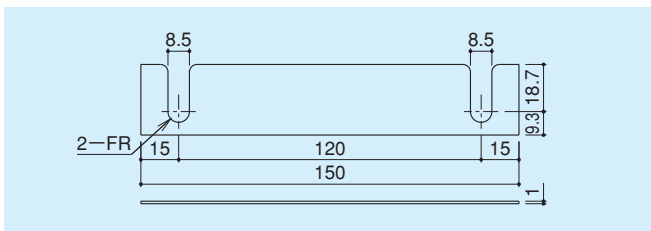

SB-111

- 材質 / スチール
- 仕上 / 有色クロメート