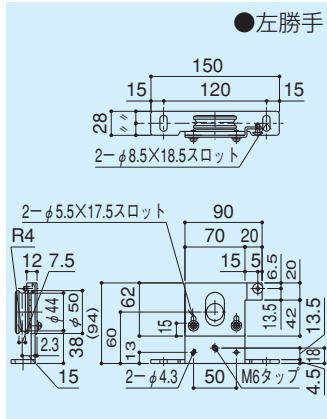

1 スリムセット

上吊車

スリムセット販売部品

HT-320

- 材質 / 枠: スチール
車: ポリアセタール樹脂
 - 仕上 / 枠: 有色クロメート
車: 生地
 - セットビス / M8×45六角ボルト
+ワッシャー-SUS:2本付
- ※標準耐荷重量: 80kg/2コ
※軸受: ボールベアリング

マグネット受取付プレート

スリムセット販売部品

SB-103

- 材質 / スチール
- 仕上 / 有色クロメート

ワイヤー取付座付上吊車

スリムセット販売部品

SB-413

- 材質 / 枠: スチール
車: ポリアセタール樹脂
 - 仕上 / 枠: 有色クロメート
車: 生地
 - セットビス / M8×45六角ボルト
+ワッシャー-SUS:2本付
- ※標準耐荷重量: 80kg/2コ
※軸受: ボールベアリング

外れ止め

スリムセット販売部品

SB-301

- 材質 / ケース: ポリアセタール樹脂
ハウジング: スチール
 - 仕上 / ケース: 生地
ハウジング: 有色クロメート
 - セットビス / M4×6ナベ小ネジ⊕SUS:4本付
- ※ワイヤーL=1500
※最大扉重量: 60kg
※60kg~80kgの場合は重量用(SB-755S)の用意もあります。別途ご指示下さい。