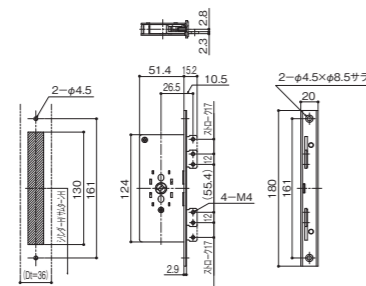

SLB-20 / 30

表示レバー (非常解錠付き)

材 質 / SLB-20: ナイロン
SLB-30: ABS樹脂
仕 上 / SLB-20: アイボリー・ライトグレー
SLB-30: ペロアクロームメッキ

●セットネジ M4×40サラ小ネジ⊕SUS:2本付 (Dt=36mm用)
M4×45サラ小ネジ⊕SUS:2本付 (Dt=40mm用)

●Dt=30のオーダー対応可能です。
●非常解錠付(コイン解錠)
※本製品は屋内仕様です。屋外には使用しないでください。

樹脂製の表示レバーです。SL-10、SLB-11、SLB-12、SLB-13とセットでご使用いただけます。

SL-10

引戸錠

材 質 / スチール
仕 上 / 有色クロメート

●セットネジ M4×12ナベ小ネジ⊕SUS:2本付
●ロッド棒 ストローク17mm
●使用可能シリンダー
ゴール製: TSD錠
美和製: POSTE錠*
ショーワ製: S393*・S391
●上部ロッド棒のみ取付可能なタイプもあります。
※両面シリンダーの場合はご使用いただけません。

SLB-11

ロッド棒ジョイント

材 質 / スチール
仕 上 / 有色クロメート

●セットネジ M4×8ナベ小ネジ⊕SUS:2本付

SLB-12

ロッド棒ガイド

材 質 / プレート: スチール
キャップ: ポリアセタール樹脂
仕 上 / プレート: 有色クロメート
キャップ: 生地

SLB-13 受注生産

引戸錠用ロッド棒

材 質 / ロッド棒: スチール
ロッドキャップ: 真鍮
仕 上 / ロッド棒: 有色クロメート
ロッドキャップ: ニッケルメッキ

DOORSTOP

戸当り	
LC-67	47
LC-69	47
LC-66	47
LC-740	47
LC-60	48
LC-60-1	48
LC-440	48
LC-52	48
LC-61	49
LC-441	49
LC-465N	49
LC-68	49
LC-70	50
LC-72	50
LC-73	50
LC-740TN	51
LC-60-1TN	51
LC-70TN	51
LC-23	51
LRC-1	51