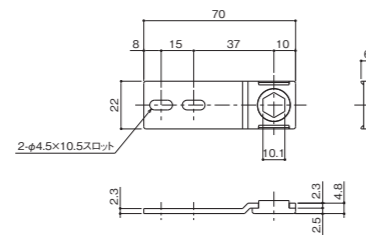

樹脂製の表示レバーです。SL-10、SLB-11、SLB-12、SLB-13とセットでご使用いただけます。

SL-10

引戸錠

材 質 / スチール
仕 上 / 有色クロメート

●セットネジ M4×12ナベ小ネジ⊕SUS:2本付
●ロッド棒 ストローク17mm
●使用可能シリンダー
ゴール製: TSD錠
美和製: POSTE錠*
ショーワ製: S393*・S391
●上部ロッド棒のみ取付可能なタイプもあります。
※両面シリンダーの場合はご使用いただけません。

SLB-11

ロッド棒ジョイント

材 質 / スチール
仕 上 / 有色クロメート

●セットネジ M4×8ナベ小ネジ⊕SUS:2本付

SLB-12

ロッド棒ガイド

材 質 / プレート: スチール
キャップ: ポリアセタール樹脂
仕 上 / プレート: 有色クロメート
キャップ: 生地

SLB-13 受注生産