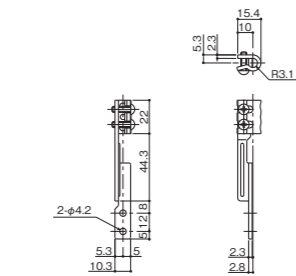

SLB-20 / 30

表示レバー (非常解錠付き)

材 質 / SLB-20: ナイロン
SLB-30: ABS樹脂
仕 上 / SLB-20: アイボリー・ライトグレー
SLB-30: ペロアクロームメッキ

●セットネジ M4×40サラ小ネジ⊕SUS:2本付 (Dt=36mm用)
M4×45サラ小ネジ⊕SUS:2本付 (Dt=40mm用)

●Dt=30のオーダー対応可能です。
●非常解錠付(コイン解錠)
※本製品は屋内仕様です。屋外には使用しないでください。

樹脂製の表示レバーです。SL-10、SLB-11、SLB-12、SLB-13とセットでご使用いただけます。

SL-10

引戸錠

材 質 / スチール
仕 上 / 有色クロメート

●セットネジ M4×12ナベ小ネジ⊕SUS:2本付
●ロッド棒 ストローク17mm
●使用可能シリンダー
ゴール製: TSD錠
美和製: POSTE錠*
ショーワ製: S393*・S391
●上部ロッド棒のみ取付可能なタイプもあります。
※両面シリンダーの場合はご使用いただけません。

SLB-11

ロッド棒ジョイント

材 質 / スチール
仕 上 / 有色クロメート

●セットネジ M4×8ナベ小ネジ⊕SUS:2本付

SLB-12

ロッド棒ガイド

材 質 / プレート: スチール
キャップ: ポリアセタール樹脂
仕 上 / プレート: 有色クロメート
キャップ: 生地

SLB-13 受注生産

引戸錠用ロッド棒

材 質 / ロッド棒: スチール
ロッドキャップ: 真鍮
仕 上 / ロッド棒: 有色クロメート
ロッドキャップ: ニッケルメッキ

DOORSTOP

戸当り	
LC-67	47
LC-69	47
LC-66	47
LC-740	47
LC-60	48
LC-60-1	48
LC-440	48
LC-52	48
LC-61	49
LC-441	49
LC-465N	49
LC-68	49
LC-70	50
LC-72	50
LC-73	50
LC-740TN	51
LC-60-1TN	51
LC-70TN	51
LC-23	51
LRC-1	51