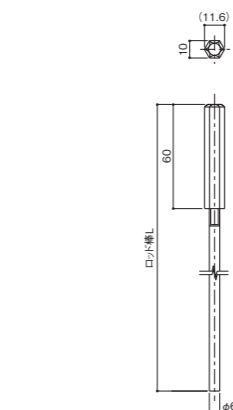

DOORSTOP

戸当り	
LC-67	47
LC-69	47
LC-66	47
LC-740	47
LC-60	48
LC-60-1	48
LC-440	48
LC-52	48
LC-61	49
LC-441	49
LC-465N	49
LC-68	49
LC-70	50
LC-72	50
LC-73	50
LC-740TN	51
LC-60-1TN	51
LC-70TN	51
LC-23	51
LRC-1	51