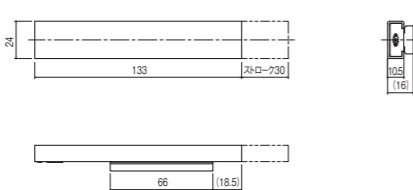

表示付スライドラッチ (非常解錠機能付)

材質/本体:ステンレス
引手:抗菌材入り樹脂(ナイロン)
仕上/本体:ヘアーライン 引手:生地

- セットネジ M4×35サラ小ネジ⊕SUS:2本 (パネル厚30~40mm用)
- 引手付
- 非常解錠キー付
- ゴムシート t=1.0 1枚付
- 滑り止めゴム φ2.5 1個付
- 適応ストライク(P40参照)

表示窓が広がり視認性が向上した表示器に、安全仕様の引手が一体となったスライドラッチです。樹脂製の引手ですので小さなお子様でも安心してお使いいただけます。非常解錠キー付きです。

LB-412C

表示付スライドラッチ (コイン解錠機能付)

材質/ステンレス
仕上/ヘアーライン

- セットネジ M4×35サラ小ネジ⊕SUS:2本 (パネル厚30~40mm用)
- 引手付
- ゴムシート t=1.0 1枚付
- 滑り止めゴム φ2.5 1個付
- 上記以外のパネル厚はオーダーにて対応可能です。
- 適応ストライク(P40参照)

非常時はコインで外部から解錠することが可能なタイプです。病院など非常解錠の頻度が高い場所にご使用ください。