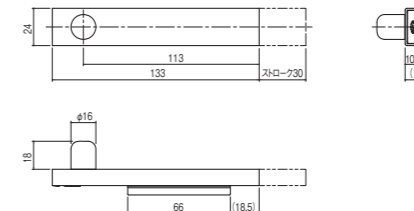

LB-412C

表示付スライドラッチ (コイン解錠機能付)

材質/ステンレス
仕上/ヘアーライン

- セットネジ M4×35サラ小ネジ⊕SUS:2本 (パネル厚30~40mm用)
- 引手付
- ゴムシート t=1.0 1枚付
- 滑り止めゴム φ2.5 1個付
- 上記以外のパネル厚はオーダーにて対応可能です。
- 適応ストライク(P40参照)

非常時はコインで外部から解錠することが可能なタイプです。病院など非常解錠の頻度が高い場所にご使用ください。

LB-410

スライドラッチ

材質/ステンレス
仕上/ヘアーライン

- セットネジ 呼び4×35サラタッピンネジ⊕SUS:2本 呼び4×25トラスタッピンネジ⊕SUS:1本 (パネル厚30~40mm用)
- ゴムシート t=1.0 1枚付
- 滑り止めゴム φ2.5 1個付
- 適応ストライク(P40参照)

内開き常開のプースに最適なラッチのみのタイプです。

LB-410K

スライドラッチ

材質/ステンレス
仕上/ヘアーライン