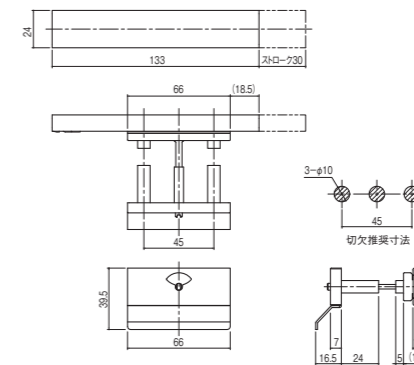

材質/ステンレス
仕上/ヘアーライン

- セットネジ M4×35サラ小ネジ⊕SUS:2本 (パネル厚30~40mm用)
- 引手付
- 非常解錠キー付
- ゴムシート t=1.0 1枚付
- 滑り止めゴム φ2.5 1個付
- 上記以外のパネル厚はオーダーにて対応可能です。
- 適応ストライク(P40参照)

表示器に引手がセットになった外開き常閉のプースに最適なタイプです。非常解錠キー付きです。

LB-415 NEW

表示付スライドラッチ (非常解錠機能付)

材質/本体:ステンレス
引手:抗菌材入り樹脂(ナイロン)
仕上/本体:ヘアーライン 引手:生地

- セットネジ M4×35サラ小ネジ⊕SUS:2本 (パネル厚30~40mm用)
- 引手付
- 非常解錠キー付
- ゴムシート t=1.0 1枚付
- 滑り止めゴム φ2.5 1個付
- 適応ストライク(P40参照)

表示窓が広がり視認性が向上した表示器に、安全仕様の引手が一体となったスライドラッチです。樹脂製の引手ですので小さなお子様でも安心してお使いいただけます。非常解錠キー付きです。

LB-412C

表示付スライドラッチ (コイン解錠機能付)

材質/ステンレス
仕上/ヘアーライン

- セットネジ M4×35サラ小ネジ⊕SUS:2本 (パネル厚30~40mm用)
- 引手付
- ゴムシート t=1.0 1枚付
- 滑り止めゴム φ2.5 1個付
- 上記以外のパネル厚はオーダーにて対応可能です。
- 適応ストライク(P40参照)

非常時はコインで外部から解錠することが可能なタイプです。病院など非常解錠の頻度が高い場所にご使用ください。