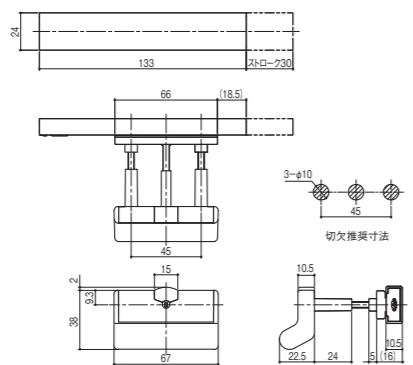

材質/ステンレス
仕上/ヘアーライン

- セットネジ M4×35サラ小ネジ⊕SUS:2本 (パネル厚30~40mm用)
- 引手付
- 非常解錠キー付
- ゴムシート t=1.0 1枚付
- 滑り止めゴム φ2.5 1個付
- 適応ストライク(P40参照)

表示窓が広がり視認性が向上した表示器に、引手が一体となった外開き常閉のプースに最適なタイプです。非常解錠キー付きです。

LB-412

表示付スライドラッチ (非常解錠機能付)

材質/ステンレス
仕上/ヘアーライン

- セットネジ M4×35サラ小ネジ⊕SUS:2本 (パネル厚30~40mm用)
- 引手付
- 非常解錠キー付
- ゴムシート t=1.0 1枚付
- 滑り止めゴム φ2.5 1個付
- 上記以外のパネル厚はオーダーにて対応可能です。
- 適応ストライク(P40参照)

表示器に引手がセットになった外開き常閉のプースに最適なタイプです。非常解錠キー付きです。

LB-415 NEW

表示付スライドラッチ (非常解錠機能付)

材質/本体:ステンレス
引手:抗菌材入り樹脂(ナイロン)
仕上/本体:ヘアーライン 引手:生地

- セットネジ M4×35サラ小ネジ⊕SUS:2本 (パネル厚30~40mm用)
- 引手付
- 非常解錠キー付
- ゴムシート t=1.0 1枚付
- 滑り止めゴム φ2.5 1個付
- 適応ストライク(P40参照)

表示窓が広がり視認性が向上した表示器に、安全仕様の引手が一体となったスライドラッチです。樹脂製の引手ですので小さなお子様でも安心してお使いいただけます。非常解錠キー付きです。

LB-412C

表示付スライドラッチ (コイン解錠機能付)

材質/ステンレス
仕上/ヘアーライン

- セットネジ M4×35サラ小ネジ⊕SUS:2本 (パネル厚30~40mm用)
- 引手付
- ゴムシート t=1.0 1枚付
- 滑り止めゴム φ2.5 1個付
- 上記以外のパネル厚はオーダーにて対応可能です。
- 適応ストライク(P40参照)

非常時はコインで外部から解錠することが可能なタイプです。病院など非常解錠の頻度が高い場所にご使用ください。