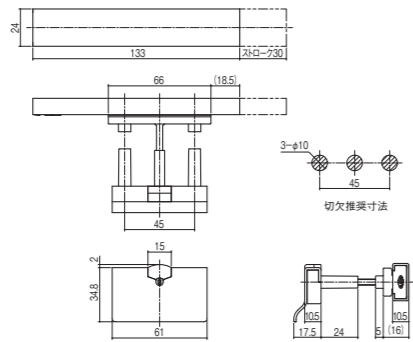

材質/ステンレス
仕上/ヘアーライン

- セットネジ M4×35サラ小ネジ⊕SUS:2本 (パネル厚30~40mm用)
- 非常解錠キー付
- ゴムシート t=1.0 1枚付
- 滑り止めゴム φ2.5 1個付
- 上記以外のパネル厚はオーダーにて対応可能です。
- 適応ストライク(P40参照)

薄型の表示器が付いたスライドラッチです。非常解錠キーで外部から解錠可能です。

LB-414

表示付スライドラッチ (非常解錠機能付)

材質/ステンレス
仕上/ヘアーライン

- セットネジ M4×35サラ小ネジ⊕SUS:2本 (パネル厚30~40mm用)
- 引手付
- 非常解錠キー付
- ゴムシート t=1.0 1枚付
- 滑り止めゴム φ2.5 1個付
- 適応ストライク(P40参照)

表示窓が広がり視認性が向上した表示器に、引手が一体となった外開き常閉のプースに最適なタイプです。非常解錠キー付きです。

LB-412

表示付スライドラッチ (非常解錠機能付)

材質/ステンレス
仕上/ヘアーライン

- セットネジ M4×35サラ小ネジ⊕SUS:2本 (パネル厚30~40mm用)
- 引手付
- 非常解錠キー付
- ゴムシート t=1.0 1枚付
- 滑り止めゴム φ2.5 1個付
- 上記以外のパネル厚はオーダーにて対応可能です。
- 適応ストライク(P40参照)

表示器に引手がセットになった外開き常閉のプースに最適なタイプです。非常解錠キー付きです。

LB-415 NEW

表示付スライドラッチ (非常解錠機能付)

材質/本体:ステンレス
引手:抗菌材入り樹脂(ナイロン)
仕上/本体:ヘアーライン 引手:生地

- セットネジ M4×35サラ小ネジ⊕SUS:2本 (パネル厚30~40mm用)
- 引手付
- 非常解錠キー付
- ゴムシート t=1.0 1枚付
- 滑り止めゴム φ2.5 1個付
- 適応ストライク(P40参照)

表示窓が広がり視認性が向上した表示器に、安全仕様の引手が一体となったスライドラッチです。樹脂製の引手ですので小さなお子様でも安心してお使いいただけます。非常解錠キー付きです。