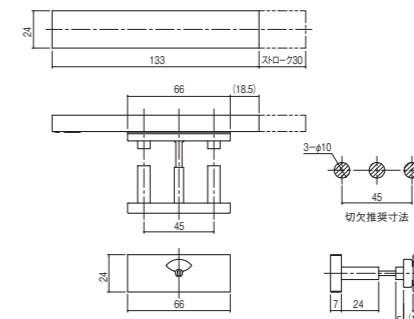

LB-413

表示付スライドラッチ (非常解錠機能付)

材質/ステンレス
仕上/ヘアーライン

- セットネジ M4×35サラ小ネジ⊕SUS:2本 (パネル厚30~40mm用)
- 非常解錠キー付
- ゴムシート t=1.0 1枚付
- 滑り止めゴム φ2.5 1個付
- 適応ストライク(P40参照)

表示窓が広がり視認性が向上したスライドラッチです。非常解錠キーで外部から解錠可能です。

LB-411

表示付スライドラッチ (非常解錠機能付)

材質/ステンレス
仕上/ヘアーライン

- セットネジ M4×35サラ小ネジ⊕SUS:2本 (パネル厚30~40mm用)
- 非常解錠キー付
- ゴムシート t=1.0 1枚付
- 滑り止めゴム φ2.5 1個付
- 上記以外のパネル厚はオーダーにて対応可能です。
- 適応ストライク(P40参照)

薄型の表示器が付いたスライドラッチです。非常解錠キーで外部から解錠可能です。

LB-414

表示付スライドラッチ (非常解錠機能付)

材質/ステンレス
仕上/ヘアーライン

- セットネジ M4×35サラ小ネジ⊕SUS:2本 (パネル厚30~40mm用)
- 引手付
- 非常解錠キー付
- ゴムシート t=1.0 1枚付
- 滑り止めゴム φ2.5 1個付
- 適応ストライク(P40参照)

表示窓が広がり視認性が向上した表示器に、引手が一体となった外開き常閉のプースに最適なタイプです。非常解錠キー付きです。

LB-412

表示付スライドラッチ (非常解錠機能付)

表示付スライドラッチ (非常解錠機能付)

材質/本体:ステンレス
引手:抗菌材入り樹脂(ナイロン)
仕上/本体:ヘアーライン 引手:生地

- セットネジ M4×35サラ小ネジ⊕SUS:2本 (パネル厚30~40mm用)
- 引手付
- 非常解錠キー付
- ゴムシート t=1.0 1枚付
- 滑り止めゴム φ2.5 1個付
- 適応ストライク(P40参照)

表示窓が広がり視認性が向上した表示器に、安全仕様の引手が一体となったスライドラッチです。樹脂製の引手ですので小さなお子様でも安心してお使いいただけます。非常解錠キー付きです。