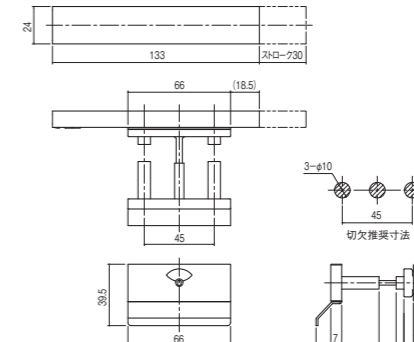

材質/ステンレス
仕上/ヘアーライン

- セットネジ M4×35サラ小ネジ⊕SUS:2本 (パネル厚30~40mm用)
- 非常解錠キー付
- ゴムシート t=1.0 1枚付
- 滑り止めゴム φ2.5 1個付
- 上記以外のパネル厚はオーダーにて対応可能です。
- 適応ストライク(P40参照)

薄型の表示器が付いたスライドラッチです。非常解錠キーで外部から解錠可能です。

LB-414

表示付スライドラッチ (非常解錠機能付)

材質/ステンレス
仕上/ヘアーライン

- セットネジ M4×35サラ小ネジ⊕SUS:2本 (パネル厚30~40mm用)
- 引手付
- 非常解錠キー付
- ゴムシート t=1.0 1枚付
- 滑り止めゴム φ2.5 1個付
- 適応ストライク(P40参照)

表示窓が広がり視認性が向上した表示器に、引手が一体となった外開き常閉のプースに最適なタイプです。非常解錠キー付きです。

LB-412

表示付スライドラッチ (非常解錠機能付)

材質/ステンレス
仕上/ヘアーライン

- セットネジ M4×35サラ小ネジ⊕SUS:2本 (パネル厚30~40mm用)
- 引手付
- 非常解錠キー付
- ゴムシート t=1.0 1枚付
- 滑り止めゴム φ2.5 1個付
- 上記以外のパネル厚はオーダーにて対応可能です。
- 適応ストライク(P40参照)

表示器に引手がセットになった外開き常閉のプースに最適なタイプです。非常解錠キー付きです。

LB-415 NEW

表示付スライドラッチ (非常解錠機能付)

材質/本体:ステンレス
引手:抗菌材入り樹脂(ナイロン)
仕上/本体:ヘアーライン 引手:生地

- セットネジ M4×35サラ小ネジ⊕SUS:2本 (パネル厚30~40mm用)
- 引手付
- 非常解錠キー付
- ゴムシート t=1.0 1枚付
- 滑り止めゴム φ2.5 1個付
- 適応ストライク(P40参照)

表示窓が広がり視認性が向上した表示器に、安全仕様の引手が一体となったスライドラッチです。樹脂製の引手ですので小さなお子様でも安心してお使いいただけます。非常解錠キー付きです。