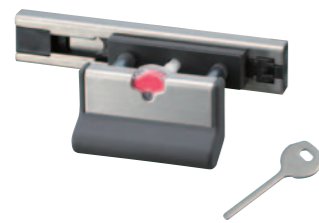

LB-413

表示付スライドラッチ (非常解錠機能付)

材質/ステンレス
仕上/ヘアーライン

- セットネジ M4×35サラ小ネジ⊕SUS:2本 (パネル厚30~40mm用)
- 非常解錠キー付
- ゴムシート t=1.0 1枚付
- 滑り止めゴム φ2.5 1個付
- 適応ストライク(P40参照)

表示窓が広がり視認性が向上したスライドラッチです。非常解錠キーで外部から解錠可能です。

LB-411

表示付スライドラッチ (非常解錠機能付)

材質/ステンレス
仕上/ヘアーライン

- セットネジ M4×35サラ小ネジ⊕SUS:2本 (パネル厚30~40mm用)
- 引手付
- 非常解錠キー付
- ゴムシート t=1.0 1枚付
- 滑り止めゴム φ2.5 1個付
- 適応ストライク(P40参照)

表示窓が広がり視認性が向上した表示器に、引手が一体となった外開き常閉のプースに最適なタイプです。非常解錠キー付きです。

LB-412

表示付スライドラッチ (非常解錠機能付)

材質/ステンレス
仕上/ヘアーライン

- セットネジ M4×35サラ小ネジ⊕SUS:2本 (パネル厚30~40mm用)
- 引手付
- 非常解錠キー付
- ゴムシート t=1.0 1枚付
- 滑り止めゴム φ2.5 1個付
- 上記以外のパネル厚はオーダーにて対応可能です。
- 適応ストライク(P40参照)

表示器に引手がセットになった外開き常閉のプースに最適なタイプです。非常解錠キー付きです。

LB-415 NEW

表示付スライドラッチ (非常解錠機能付)

材質/本体:ステンレス
引手:抗菌材入り樹脂(ナイロン)
仕上/本体:ヘアーライン 引手:生地

- セットネジ M4×35サラ小ネジ⊕SUS:2本 (パネル厚30~40mm用)
- 引手付
- 非常解錠キー付
- ゴムシート t=1.0 1枚付
- 滑り止めゴム φ2.5 1個付
- 適応ストライク(P40参照)

表示窓が広がり視認性が向上した表示器に、安全仕様の引手が一体となったスライドラッチです。樹脂製の引手ですので小さなお子様でも安心してお使いいただけます。非常解錠キー付きです。