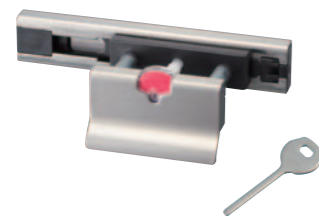

LB-413

表示付スライドラッチ (非常解錠機能付)

材質/ステンレス
仕上/ヘアーライン

- セットネジ M4×35サラ小ネジ⊕SUS:2本 (パネル厚30~40mm用)
- 非常解錠キー付
- ゴムシート t=1.0 1枚付
- 滑り止めゴム φ2.5 1個付
- 適応ストライク(P40参照)

表示窓が広がり視認性が向上したスライドラッチです。非常解錠キーで外部から解錠可能です。

LB-411

表示付スライドラッチ (非常解錠機能付)

材質/ステンレス
仕上/ヘアーライン

- セットネジ M4×35サラ小ネジ⊕SUS:2本 (パネル厚30~40mm用)
- 非常解錠キー付
- ゴムシート t=1.0 1枚付
- 滑り止めゴム φ2.5 1個付
- 上記以外のパネル厚はオーダーにて対応可能です。
- 適応ストライク(P40参照)

薄型の表示器が付いたスライドラッチです。非常解錠キーで外部から解錠可能です。

LB-414

表示付スライドラッチ (非常解錠機能付)

材質/ステンレス
仕上/ヘアーライン

- セットネジ M4×35サラ小ネジ⊕SUS:2本 (パネル厚30~40mm用)
- 引手付
- 非常解錠キー付
- ゴムシート t=1.0 1枚付
- 滑り止めゴム φ2.5 1個付
- 適応ストライク(P40参照)

表示窓が広がり視認性が向上した表示器に、引手が一体となった外開き常閉のプースに最適なタイプです。非常解錠キー付きです。

LB-412

表示付スライドラッチ (非常解錠機能付)

表示付スライドラッチ (非常解錠機能付)

材質/本体:ステンレス
引手:抗菌材入り樹脂(ナイロン)
仕上/本体:ヘアーライン 引手:生地

- セットネジ M4×35サラ小ネジ⊕SUS:2本 (パネル厚30~40mm用)
- 引手付
- 非常解錠キー付
- ゴムシート t=1.0 1枚付
- 滑り止めゴム φ2.5 1個付
- 適応ストライク(P40参照)

表示窓が広がり視認性が向上した表示器に、安全仕様の引手が一体となったスライドラッチです。樹脂製の引手ですので小さなお子様でも安心してお使いいただけます。非常解錠キー付きです。