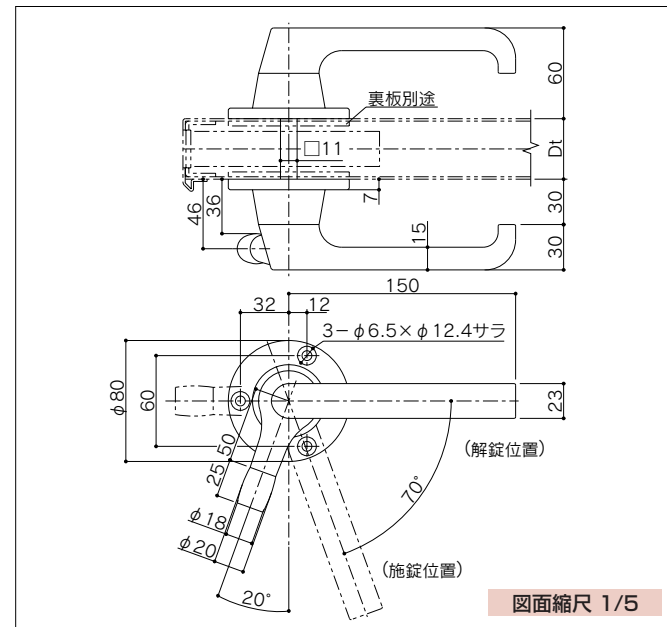

図面縮尺 1/5

右勝手

ご注文に際して
 ○左右勝手をご指示ください。
 ○取付ドア厚をご指示ください。

ローラー付グレモンハンドル

H56VX
H56VX-4 (TP用ハンドル)
H56VX-5 (角芯固定片面ハンドル)

詳細内容

| | |
|-------|-------------------------------------|
| 材質 | 亜鉛ダイキャスト |
| 仕上 | 焼付塗装 |
| セット部品 | M6×12 丸サラ小ネジ ⊕SUS 6本又は3本付 □11角芯付 |

図面縮尺 1/5

右勝手

ご注文に際して
 ○左右勝手をご指示ください。
 ○取付ドア厚をご指示ください。

ローラー付グレモンハンドル

H82V

詳細内容

| | |
|-------|---------------------------------|
| 材質 | アルミダイキャスト |
| 仕上 | 焼付塗装 |
| セット部品 | M6×12 丸サラ小ネジ ⊕SUS 6本付 □11角芯付 |

*取付は図面上の孔(戸先から2本止め、1本止め)のみ可能です。
 *ローラー付グレモンハンドル単体(グレモン本体無し)でご使用の場合はH82V(角芯固定片面ハンドル仕様)をご指示ください。

図面縮尺 1/5

右勝手

ご注文に際して
 ○左右勝手をご指示ください。
 ○取付ドア厚をご指示ください。

ローラー付グレモンハンドル受(掘込タイプ)

DFB-28 55,53シリーズ用

詳細内容

| | |
|-------|--|
| 材質 | 亜鉛ダイキャスト |
| 仕上 | サーチライトニッケルクロム |
| セット部品 | M4×10 D=6サラ小ネジ ⊕SUS 2本付 M4×14 トラス小ネジ ⊕SUS 4本付 |

*調整式のため枠内にトロカバーを取付けてください。

図面縮尺 1/5

ローラー付グレモンハンドル受(面付タイプ)

DFB-29 55,53シリーズ用

詳細内容

| | |
|-------|-----------------------|
| 材質 | 亜鉛ダイキャスト |
| 仕上 | サーチライトニッケルクロム |
| セット部品 | M4×14 トラス小ネジ ⊕SUS 2本付 |

図面縮尺 1/5

グレモンシリーズ