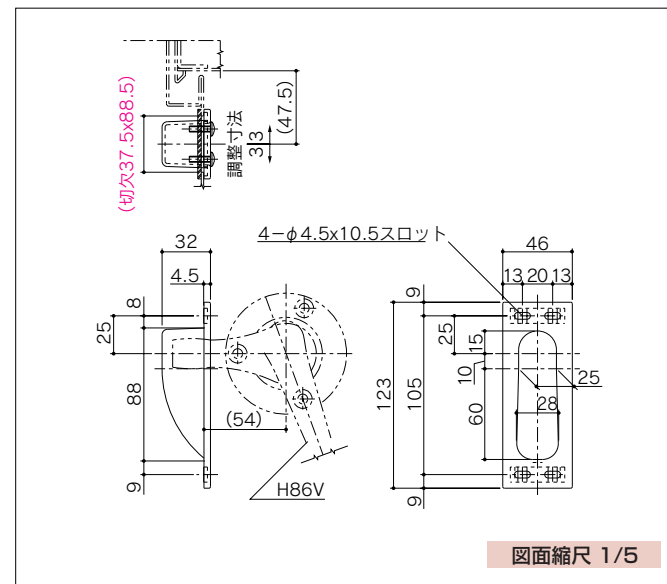

図面縮尺 1/5

右勝手

ご注文に際して
 ○左右勝手をご指示ください。
 ○取付ドア厚をご指示ください。

ローラー付グレモンハンドル

H56VX
H56VX-4 (TP用ハンドル)
H56VX-5 (角芯固定片面ハンドル)

詳細内容

| | |
|-------|-------------------------------------|
| 材質 | 亜鉛ダイキャスト |
| 仕上 | 焼付塗装 |
| セット部品 | M6×12 丸サラ小ネジ ⊕SUS 6本又は3本付 □11角芯付 |

図面縮尺 1/5

右勝手

ご注文に際して
 ○左右勝手をご指示ください。
 ○取付ドア厚をご指示ください。

ローラー付グレモンハンドル

H82V

詳細内容

| | |
|-------|---------------------------------|
| 材質 | アルミダイキャスト |
| 仕上 | 焼付塗装 |
| セット部品 | M6×12 丸サラ小ネジ ⊕SUS 6本付 □11角芯付 |

*取付は図面上の孔(戸先から2本止め、1本止め)のみ可能です。
 *ローラー付グレモンハンドル単体(グレモン本体無し)でご使用の場合はH82V(角芯固定片面ハンドル仕様)をご指示ください。

図面縮尺 1/5

右勝手

ご注文に際して
 ○左右勝手をご指示ください。
 ○取付ドア厚をご指示ください。

ローラー付グレモンハンドル受(掘込タイプ)

DFB-28 55,53シリーズ用

詳細内容

| | |
|-------|--|
| 材質 | 亜鉛ダイキャスト |
| 仕上 | サーチライトニッケルクロム |
| セット部品 | M4×10 D=6サラ小ネジ ⊕SUS 2本付 M4×14 トラス小ネジ ⊕SUS 4本付 |

*調整式のため枠内にトロカバーを取付けてください。

図面縮尺 1/5

ローラー付グレモンハンドル受(面付タイプ)

DFB-29 55,53シリーズ用

詳細内容

| | |
|-------|-----------------------|
| 材質 | 亜鉛ダイキャスト |
| 仕上 | サーチライトニッケルクロム |
| セット部品 | M4×14 トラス小ネジ ⊕SUS 2本付 |

図面縮尺 1/5

グレモンシリーズ