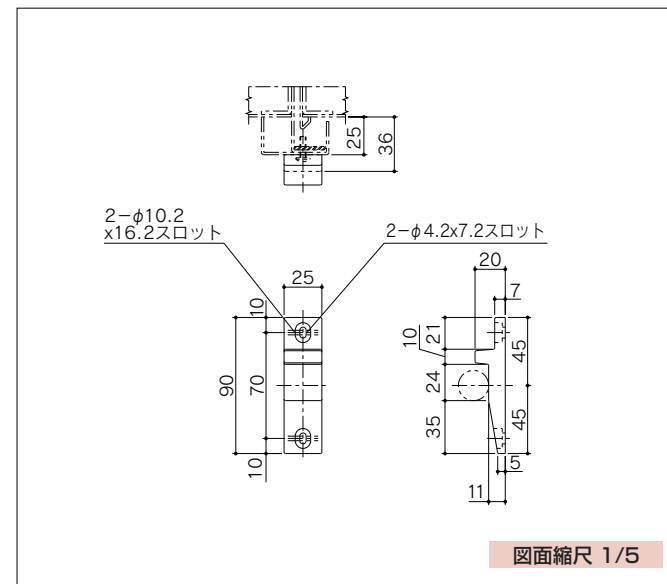

図面縮尺 1/5

右勝手

ご注文に際して
 ○左右勝手をご指示ください。
 ○取付ドア厚をご指示ください。

ローラー付グレモンハンドル受(掘込タイプ)

DFB-28 55,53シリーズ用

詳細内容

| | |
|-------|--|
| 材質 | 亜鉛ダイキャスト |
| 仕上 | サーチライトニッケルクロム |
| セット部品 | M4×10 D=6サラ小ネジ ⊕SUS 2本付 M4×14 トラス小ネジ ⊕SUS 4本付 |

*調整式のため枠内にトロカバーを取付けてください。

図面縮尺 1/5

ローラー付グレモンハンドル受(面付タイプ)

DFB-29 55,53シリーズ用

詳細内容

| | |
|-------|-----------------------|
| 材質 | 亜鉛ダイキャスト |
| 仕上 | サーチライトニッケルクロム |
| セット部品 | M4×14 トラス小ネジ ⊕SUS 2本付 |

図面縮尺 1/5

グレモンシリーズ