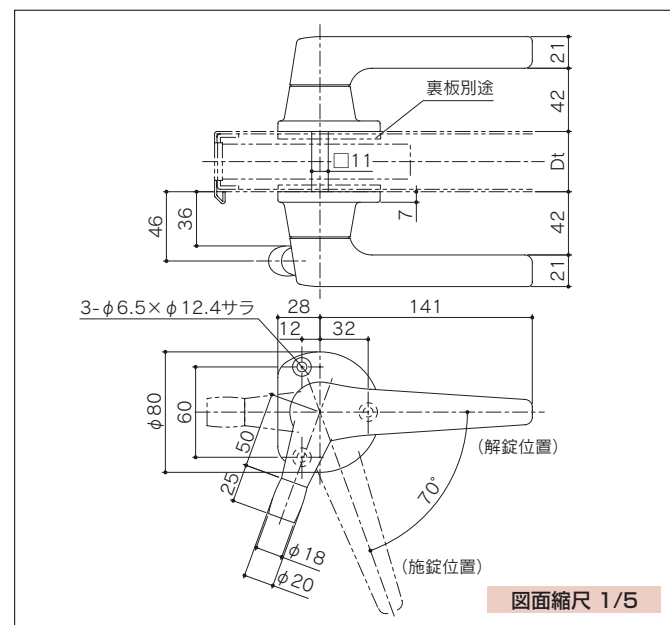

図面縮尺 1/5

右勝手

ご注文に際して
 ○左右勝手をご指示ください。
 ○取付ドア厚をご指示ください。

ローラー付グレモンハンドル

H56VX
H56VX-4 (TP用ハンドル)
H56VX-5 (角芯固定片面ハンドル)

詳細内容

| | |
|-------|-------------------------------------|
| 材質 | 亜鉛ダイキャスト |
| 仕上 | 焼付塗装 |
| セット部品 | M6×12 丸サラ小ネジ ⊕SUS 6本又は3本付 □11角芯付 |

図面縮尺 1/5

右勝手

ご注文に際して
 ○左右勝手をご指示ください。
 ○取付ドア厚をご指示ください。

ローラー付グレモンハンドル

H82V

詳細内容

| | |
|-------|---------------------------------|
| 材質 | アルミダイキャスト |
| 仕上 | 焼付塗装 |
| セット部品 | M6×12 丸サラ小ネジ ⊕SUS 6本付 □11角芯付 |

*取付は図面上の孔(戸先から2本止め、1本止め)のみ可能です。
 *ローラー付グレモンハンドル単体(グレモン本体無し)でご使用の場合はH82V(角芯固定片面ハンドル仕様)をご指示ください。

図面縮尺 1/5

右勝手

ご注文に際して
 ○左右勝手をご指示ください。
 ○取付ドア厚をご指示ください。

ローラー付グレモンハンドル受(掘込タイプ)

DFB-28 55,53シリーズ用

詳細内容

| | |
|-------|--|
| 材質 | 亜鉛ダイキャスト |
| 仕上 | サーチライトニッケルクロム |
| セット部品 | M4×10 D=6サラ小ネジ ⊕SUS 2本付 M4×14 トラス小ネジ ⊕SUS 4本付 |

*調整式のため枠内にトロカバーを取付けてください。

図面縮尺 1/5

ローラー付グレモンハンドル受(面付タイプ)

DFB-29 55,53シリーズ用

詳細内容

| | |
|-------|-----------------------|
| 材質 | 亜鉛ダイキャスト |
| 仕上 | サーチライトニッケルクロム |
| セット部品 | M4×14 トラス小ネジ ⊕SUS 2本付 |

図面縮尺 1/5

グレモンシリーズ