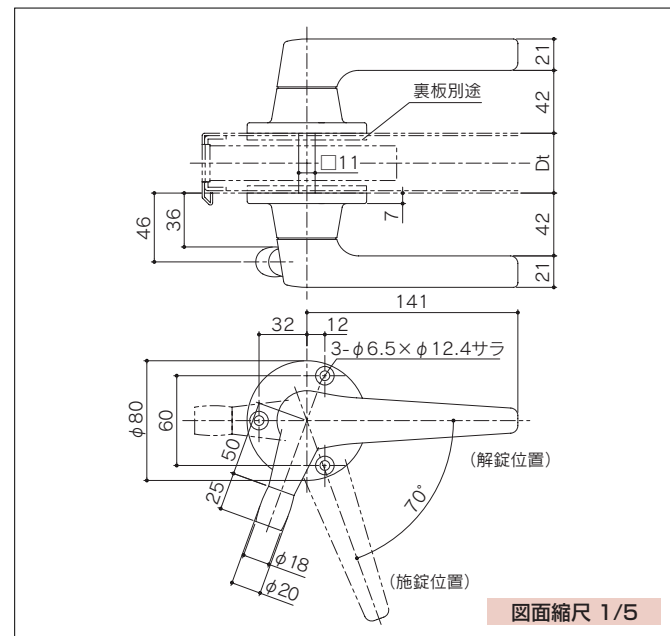

ローラー付グレモンハンドル

H86V 55,V55,53シリーズ標準ハンドル
H86V-4 (TP用ハンドル)
H86V-5 (角芯固定片面ハンドル)

詳細内容

| | |
|-------|-------------------------------------|
| 材質 | アルミダイキャスト |
| 仕上 | 焼付塗装 |
| セット部品 | M6×12 丸サラ小ネジ ⊕SUS 6本又は3本付 □11角芯付 |

図面縮尺 1/5

右勝手

ご注文に際して
 ○左右勝手をご指示ください。
 ○取付ドア厚をご指示ください。

ローラー付グレモンハンドル

H56VX
H56VX-4 (TP用ハンドル)
H56VX-5 (角芯固定片面ハンドル)

詳細内容

| | |
|-------|-------------------------------------|
| 材質 | 亜鉛ダイキャスト |
| 仕上 | 焼付塗装 |
| セット部品 | M6×12 丸サラ小ネジ ⊕SUS 6本又は3本付 □11角芯付 |

図面縮尺 1/5

右勝手

ご注文に際して
 ○左右勝手をご指示ください。
 ○取付ドア厚をご指示ください。

ローラー付グレモンハンドル

H82V

詳細内容

| | |
|-------|---------------------------------|
| 材質 | アルミダイキャスト |
| 仕上 | 焼付塗装 |
| セット部品 | M6×12 丸サラ小ネジ ⊕SUS 6本付 □11角芯付 |

*取付は図面上の孔(戸先から2本止め、1本止め)のみ可能です。
 *ローラー付グレモンハンドル単体(グレモン本体無し)でご使用の場合はH82V(角芯固定片面ハンドル仕様)をご指示ください。

図面縮尺 1/5

右勝手

ご注文に際して
 ○左右勝手をご指示ください。
 ○取付ドア厚をご指示ください。

ローラー付グレモンハンドル受(掘込タイプ)

DFB-28 55,53シリーズ用

詳細内容

| | |
|-------|--|
| 材質 | 亜鉛ダイキャスト |
| 仕上 | サーチライトニッケルクロム |
| セット部品 | M4×10 D=6サラ小ネジ ⊕SUS 2本付 M4×14 トラス小ネジ ⊕SUS 4本付 |