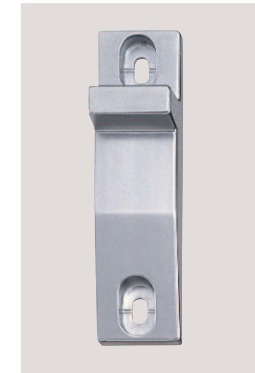

ローラー付グレモンハンドル

H86V 55,V55,53シリーズ標準ハンドル
H86V-4 (TP用ハンドル)
H86V-5 (角芯固定片面ハンドル)

詳細内容

| | |
|-------|-------------------------------------|
| 材質 | アルミダイキャスト |
| 仕上 | 焼付塗装 |
| セット部品 | M6×12 丸サラ小ネジ ⊕SUS 6本又は3本付 □11角芯付 |

図面縮尺 1/5

右勝手

ご注文に際して
 ○左右勝手をご指示ください。
 ○取付ドア厚をご指示ください。

ローラー付グレモンハンドル

H82V

詳細内容

| | |
|-------|---------------------------------|
| 材質 | アルミダイキャスト |
| 仕上 | 焼付塗装 |
| セット部品 | M6×12 丸サラ小ネジ ⊕SUS 6本付 □11角芯付 |

*取付は図面上の孔(戸先から2本止め、1本止め)のみ可能です。
 *ローラー付グレモンハンドル単体(グレモン本体無し)でご使用の場合はH82V(角芯固定片面ハンドル仕様)をご指示ください。

図面縮尺 1/5

右勝手

ご注文に際して
 ○左右勝手をご指示ください。
 ○取付ドア厚をご指示ください。

ローラー付グレモンハンドル受(掘込タイプ)

DFB-28 55,53シリーズ用

詳細内容

| | |
|-------|--|
| 材質 | 亜鉛ダイキャスト |
| 仕上 | サーチライトニッケルクロム |
| セット部品 | M4×10 D=6サラ小ネジ ⊕SUS 2本付 M4×14 トラス小ネジ ⊕SUS 4本付 |

*調整式のため枠内にトロカバーを取付けてください。

図面縮尺 1/5

ローラー付グレモンハンドル受(面付タイプ)

DFB-29 55,53シリーズ用

詳細内容

| | |
|-------|-----------------------|
| 材質 | 亜鉛ダイキャスト |
| 仕上 | サーチライトニッケルクロム |
| セット部品 | M4×14 トラス小ネジ ⊕SUS 2本付 |

図面縮尺 1/5

グレモンシリーズ