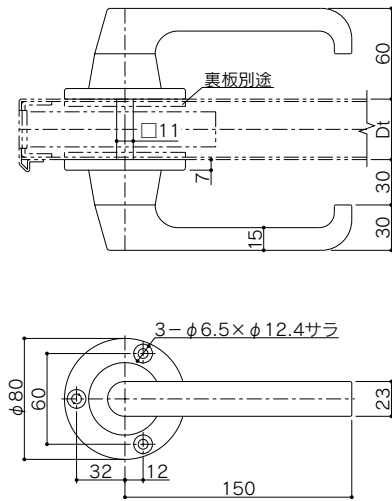

詳細内容

材質	亜鉛ダイキャスト
仕上	焼付塗装
セット部品	M6×12 丸サラ小ネジ ⊕SUS 3本付

※本品は、ハンドル1本毎の梱包になります。
※左右勝手があります。

ご注文に際して

○内外セットでご使用いただく場合は、右勝手・左勝手
それぞれのご使用本数をご指示ください。
○取付角度をご指示ください。

H53V

図面縮尺 1/5

グレモンハンドル

H58V

詳細内容

材質	亜鉛ダイキャスト
仕上	焼付塗装
セット部品	M6×12 丸サラ小ネジ ⊕SUS 6本付 □11角芯付

ご注文に際して

○取付ドア厚をご指示ください。

図面縮尺 1/6

グレモンハンドル

H70P

詳細内容

材質	ステンレス
仕上	鏡面(磨き)
セット部品	M6×12 丸サラ小ネジ ⊕SUS 6本付 □11角芯付

ご注文に際して

○取付ドア厚をご指示ください。(Dt:35~60)

図面縮尺 1/6

グレモンハンドル

H53VD 受注生産品

詳細内容