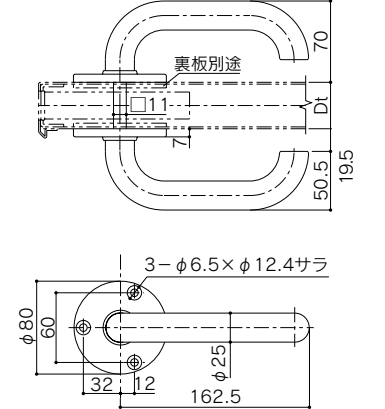

詳細内容

材質	亜鉛ダイキャスト
仕上	焼付塗装
セット部品	M6×12 丸サラ小ネジ ⊕SUS 3本付

※本品は、ハンドル1本毎の梱包になります。
※左右勝手があります。

ご注文に際して

○内外セットでご使用いただく場合は、右勝手・左勝手
それぞれのご使用本数をご指示ください。
○取付角度をご指示ください。

H53V

図面縮尺 1/5

グレモンハンドル

H58V

詳細内容

材質	亜鉛ダイキャスト
仕上	焼付塗装
セット部品	M6×12 丸サラ小ネジ ⊕SUS 6本付 □11角芯付

ご注文に際して

○取付ドア厚をご指示ください。

図面縮尺 1/6

グレモンハンドル

H70P

詳細内容

材質	ステンレス
仕上	鏡面(磨き)
セット部品	M6×12 丸サラ小ネジ ⊕SUS 6本付 □11角芯付

ご注文に際して

○取付ドア厚をご指示ください。(Dt:35~60)

図面縮尺 1/6

グレモンハンドル

H53VD 受注生産品

詳細内容

材質	亜鉛ダイキャスト+黒色軟質塩ビ
仕上	焼付塗装
セット部品	M6×12 丸サラ小ネジ ⊕SUS 6本付 □11角芯付

※ハンドル色のイメージオーダーも承ります。

ご注文に際して

○取付ドア厚をご指示ください。

図面縮尺 1/6

グレモンハンドル

H71S/H71P H71Pのみ受注生産品

詳細内容