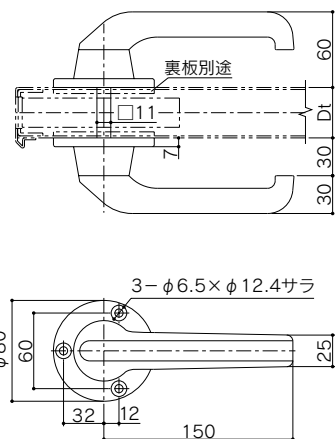

グレモンハンドル

H53V
H53V-4 (TP用ハンドル)
H53V-5 (角芯固定片面ハンドル)

詳細内容

材質	亜鉛ダイキャスト
仕上	焼付塗装
セット部品	M6×12 丸サラ小ネジ ⊕SUS 6本又は3本付 □11角芯付

ご注文に際して

○取付ドア厚をご指示ください。

固定グレモンハンドル

H53V-1 (固定ハンドル)

詳細内容

材質	亜鉛ダイキャスト
仕上	焼付塗装
セット部品	M6×12 丸サラ小ネジ ⊕SUS 3本付

※本品は、ハンドル1本毎の梱包になります。
※左右勝手があります。

ご注文に際して

○内外セットでご使用いただく場合は、右勝手・左勝手
それぞれのご使用本数をご指示ください。
○取付角度をご指示ください。

H53V

図面縮尺 1/5

グレモンハンドル

H58V

詳細内容

材質	亜鉛ダイキャスト
仕上	焼付塗装
セット部品	M6×12 丸サラ小ネジ ⊕SUS 6本付 □11角芯付

ご注文に際して

○取付ドア厚をご指示ください。

図面縮尺 1/6

グレモンハンドル

H70P

詳細内容

材質	ステンレス
仕上	鏡面(磨き)
セット部品	M6×12 丸サラ小ネジ ⊕SUS 6本付 □11角芯付

ご注文に際して

○取付ドア厚をご指示ください。(Dt:35~60)

図面縮尺 1/6

グレモンハンドル

H53VD 受注生産品

詳細内容