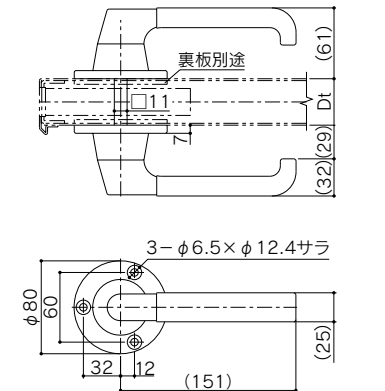

H58V

詳細内容

材質	亜鉛ダイキャスト
仕上	焼付塗装
セット部品	M6×12 丸サラ小ネジ ⊕SUS 6本付 □11角芯付

ご注文に際して

○取付ドア厚をご指示ください。

図面縮尺 1/6

グレモンハンドル

H70P

詳細内容

材質	ステンレス
仕上	鏡面(磨き)
セット部品	M6×12 丸サラ小ネジ ⊕SUS 6本付 □11角芯付

ご注文に際して

○取付ドア厚をご指示ください。(Dt:35~60)

図面縮尺 1/6

グレモンハンドル

H53VD 受注生産品

詳細内容

材質	亜鉛ダイキャスト+黒色軟質塩ビ
仕上	焼付塗装
セット部品	M6×12 丸サラ小ネジ ⊕SUS 6本付 □11角芯付

※ハンドル色のイメージオーダーも承ります。

ご注文に際して

○取付ドア厚をご指示ください。

図面縮尺 1/6

グレモンハンドル

H71S/H71P H71Pのみ受注生産品

詳細内容