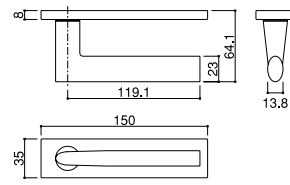

ILS38R-8 PC (表示錠 / サムターン)

ILS38R-CR
(光沢クローム)

ILS38R-PC
(パールクローム)

ILS38R-SN
(サテンニッケル)

ILS38C

ILS38P

ILS38R