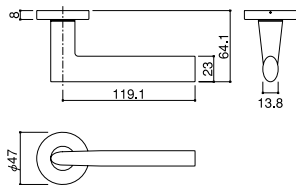

ILS38R-8 PC (表示錠 / サムターン)

ILS38R-CR
(光沢クローム)

ILS38R-PC
(パールクローム)

ILS38R-SN
(サテンニッケル)

ILS38C

ILS38P

ILS38R