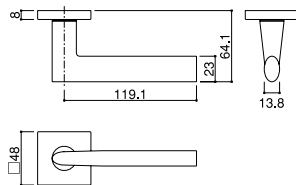

ILS38R-8 PC (表示錠 / サムターン)

ILS38R-CR
(光沢クローム)

ILS38R-PC
(パールクローム)

ILS38R-SN
(サテンニッケル)

ILS38C

ILS38P

ILS38R