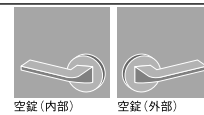

レバーハンドル

36

series

材質：亜鉛ダイキャスト

仕上：光沢クローム (CR)
パールクローム (PC)
サテンニッケル (SN)
シルバー塗装 (SL)

セット品

錠ケース：ポリアセタール樹脂

ILS 図面掲載 P.26参照

ストライク：ステンレス+ナイロン樹脂

IDB 図面掲載 P.26参照

丸座
ILS36C

仕上	錠種類	セット品番	セット価格
CR 光沢 クローム	0：空錠	ILS36C-0 CR	4,400円
	6：間仕切り錠	ILS36C-6 CR	5,900円
	8：表示錠	ILS36C-8 CR	5,900円
	1：シリンダー錠	ILS36C-1 CR	7,900円
PC パール クローム	0：空錠	ILS36C-0 PC	4,700円
	6：間仕切り錠	ILS36C-6 PC	6,200円
	8：表示錠	ILS36C-8 PC	6,200円
	1：シリンダー錠	ILS36C-1 PC	7,200円
SN サテン ニッケル	0：空錠	ILS36C-0 SN	4,700円
	6：間仕切り錠	ILS36C-6 SN	6,200円
	8：表示錠	ILS36C-8 SN	6,200円
	1：シリンダー錠	ILS36C-1 SN	8,500円
SL シルバー 塗装	0：空錠	ILS36C-0 SL	3,800円
	6：間仕切り錠	ILS36C-6 SL	5,200円
	8：表示錠	ILS36C-8 SL	5,200円
	1：シリンダー錠	ILS36C-1 SL	7,200円

角座
ILS36P

CR 光沢 クローム	0：空錠	ILS36P-0 CR	5,100円
	6：間仕切り錠	ILS36P-6 CR	7,400円
	8：表示錠	ILS36P-8 CR	7,400円
	1：シリンダー錠	ILS36P-1 CR	8,600円
PC パール クローム	0：空錠	ILS36P-0 PC	5,400円
	6：間仕切り錠	ILS36P-6 PC	7,700円
	8：表示錠	ILS36P-8 PC	7,700円
	1：シリンダー錠	ILS36P-1 PC	9,200円
SN サテン ニッケル	0：空錠	ILS36P-0 SN	5,400円
	6：間仕切り錠	ILS36P-6 SN	7,700円
	8：表示錠	ILS36P-8 SN	7,700円
	1：シリンダー錠	ILS36P-1 SN	9,200円
SL シルバー 塗装	0：空錠	ILS36P-0 SL	4,100円
	6：間仕切り錠	ILS36P-6 SL	6,100円
	8：表示錠	ILS36P-8 SL	6,100円
	1：シリンダー錠	ILS36P-1 SL	7,500円

仕上	錠種類	セット品番	セット価格
CR 光沢 クローム	0：空錠	ILS36R-0 CR	6,900円
	6：間仕切り錠	ILS36R-6 CR	9,200円
	8：表示錠	ILS36R-8 CR	9,200円
	1：シリンダー錠	ILS36R-1 CR	10,400円
PC パール クローム	0：空錠	ILS36R-0 PC	7,200円
	6：間仕切り錠	ILS36R-6 PC	9,500円
	8：表示錠	ILS36R-8 PC	9,500円
	1：シリンダー錠	ILS36R-1 PC	10,400円
SN サテン ニッケル	0：空錠	ILS36R-0 SN	7,200円
	6：間仕切り錠	ILS36R-6 SN	9,500円
	8：表示錠	ILS36R-8 SN	9,500円
	1：シリンダー錠	ILS36R-1 SN	11,000円

横長座
ILS36R

※セット内容には、錠ケース (ILS Rフロンツ)、可動式ストライク (IDB-110) が含まれます。
※価格には消費税は含まれておりません。※セット価格には工事費用などは含まれておりません。

錠機能

0
空錠

6
間仕切り錠

8
表示錠

1
シリンダー錠

※PC (パールクローム) の
設定は有りません。