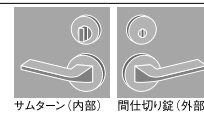

仕上	錠種類	セット品番	セット価格
CR 光沢 クローム	0：空錠	ILS36R-0 CR	6,900円
	6：間仕切り錠	ILS36R-6 CR	9,200円
	8：表示錠	ILS36R-8 CR	9,200円
	1：シリンダー錠	ILS36R-1 CR	10,400円
PC パール クローム	0：空錠	ILS36R-0 PC	7,200円
	6：間仕切り錠	ILS36R-6 PC	9,500円
	8：表示錠	ILS36R-8 PC	9,500円
	1：シリンダー錠	ILS36R-1 PC	10,400円
SN サテン ニッケル	0：空錠	ILS36R-0 SN	7,200円
	6：間仕切り錠	ILS36R-6 SN	9,500円
	8：表示錠	ILS36R-8 SN	9,500円
	1：シリンダー錠	ILS36R-1 SN	11,000円

横長座
ILS36R

※セット内容には、錠ケース (ILS Rフロンツ)、可動式ストライク (IDB-110) が含まれます。
※価格には消費税は含まれておりません。※セット価格には工事費用などは含まれておりません。

錠機能

0
空錠

6
間仕切り錠

8
表示錠

1
シリンダー錠

※PC (パールクローム) の
設定は有りません。